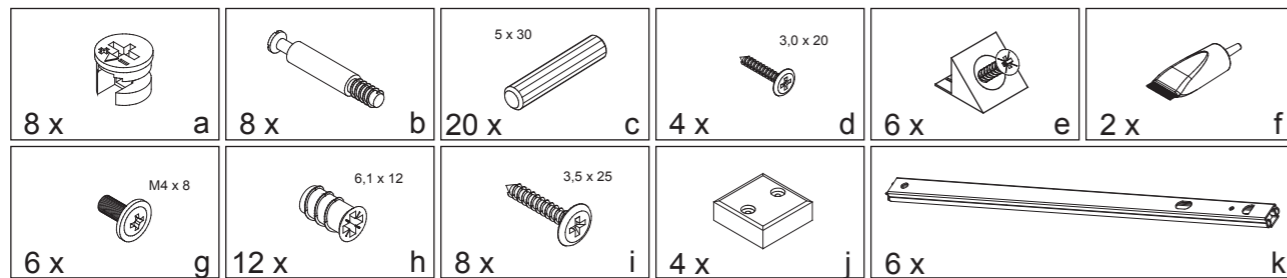

**Joker 1**

Nr. • No. • N° • Номер • Č. • Sz

**7030**

Typ • Type • Тип • Típus • Тиро • Тип

**Kommode**

14 Anthrazit  
98 Wotan Eiche  
11.25 Beton / Weiss  
11 WeissGL / Weiss

0  
10  
20  
30  
40  
50  
60  
70  
80  
90  
100  
110  
120  
130  
140  
150  
160  
170  
180  
190  
200