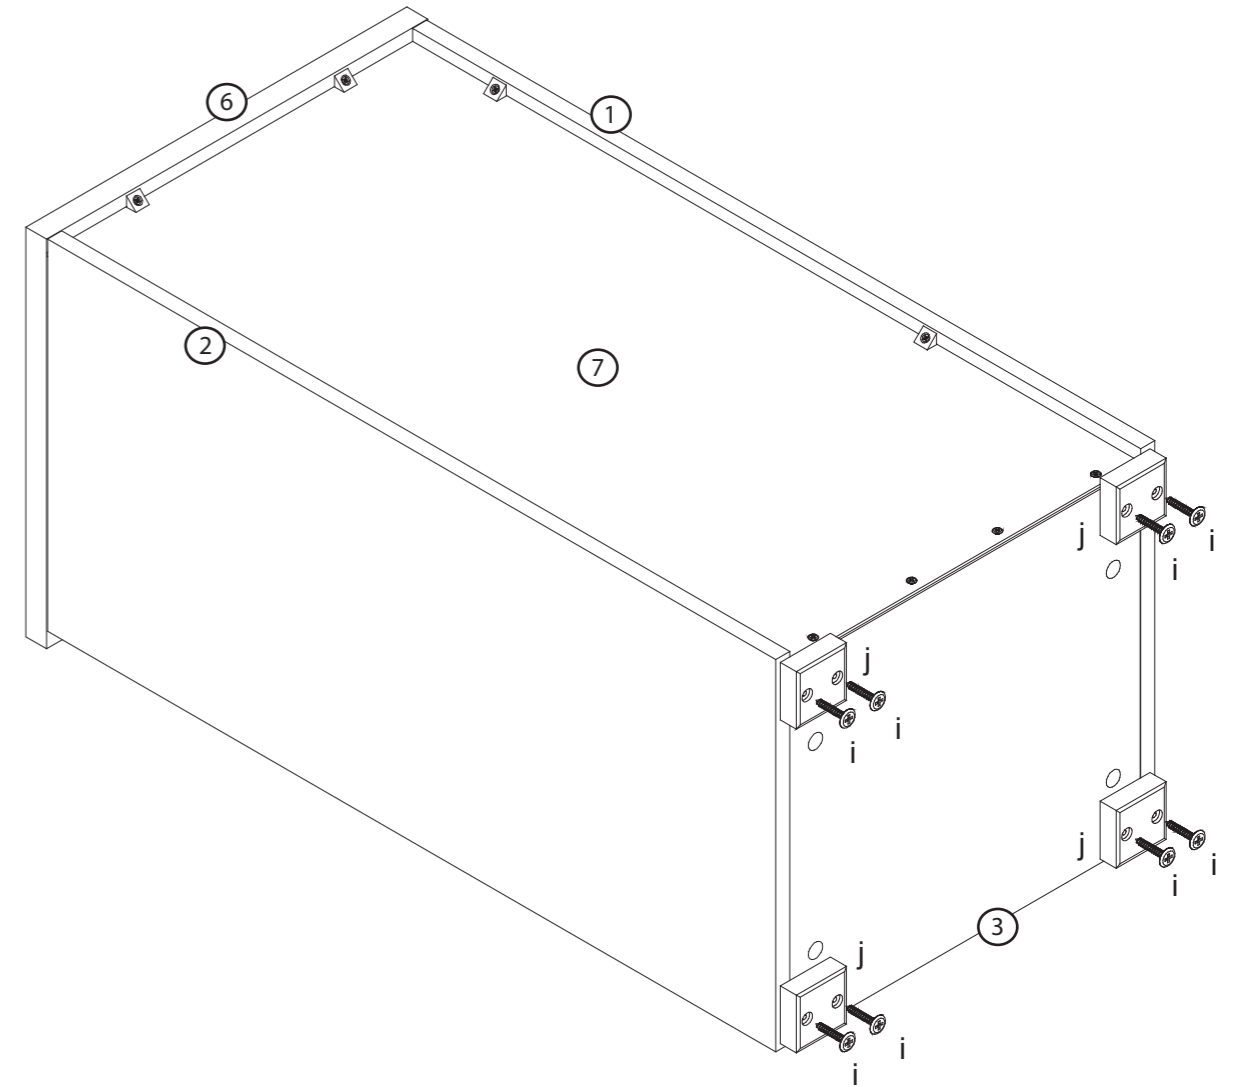

**Service • Assistenza • Dienstverlening • Serwis
Servis • Szerviz • Сервисная служба**

Name • Nom • Nome • Naam • Nazwa • Jméno •
Názov • Név • Denumire • Isim • Название

Joker 1

Nr. • No. • N° • Номер • Č. • Sz

7030

Typ • Type • Тип • Típus • Тиро • Тип

Kommode

14 Anthrazit
98 Wotan Eiche
11.25 Beton / Weiss
11 WeissGL / Weiss

0
10
20
30
40
50
60
70
80
90
100
110
120
130
140
150
160
170
180
190
200

7