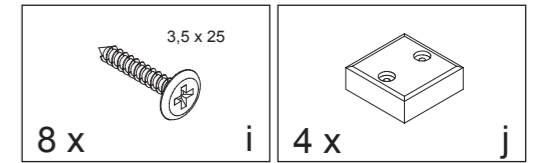

**Service • Assistenza • Dienstverlening • Serwis
Servis • Szerviz • Сервисная служба**

Name • Nom • Nome • Naam • Nazwa • Jméno •
Názov • Név • Denumire • Isim • Название

Joker 1

Nr. • No. • N° • Номер • Č. • Sz

7030

Typ • Type • Тип • Típus • Тиро • Тип

Kommode

14 Anthrazit
98 Wotan Eiche
11.25 Beton / Weiss
11 WeissGL / Weiss

0
10
20
30
40
50
60
70
80
90
100
110
120
130
140
150
160
170
180
190
200

7