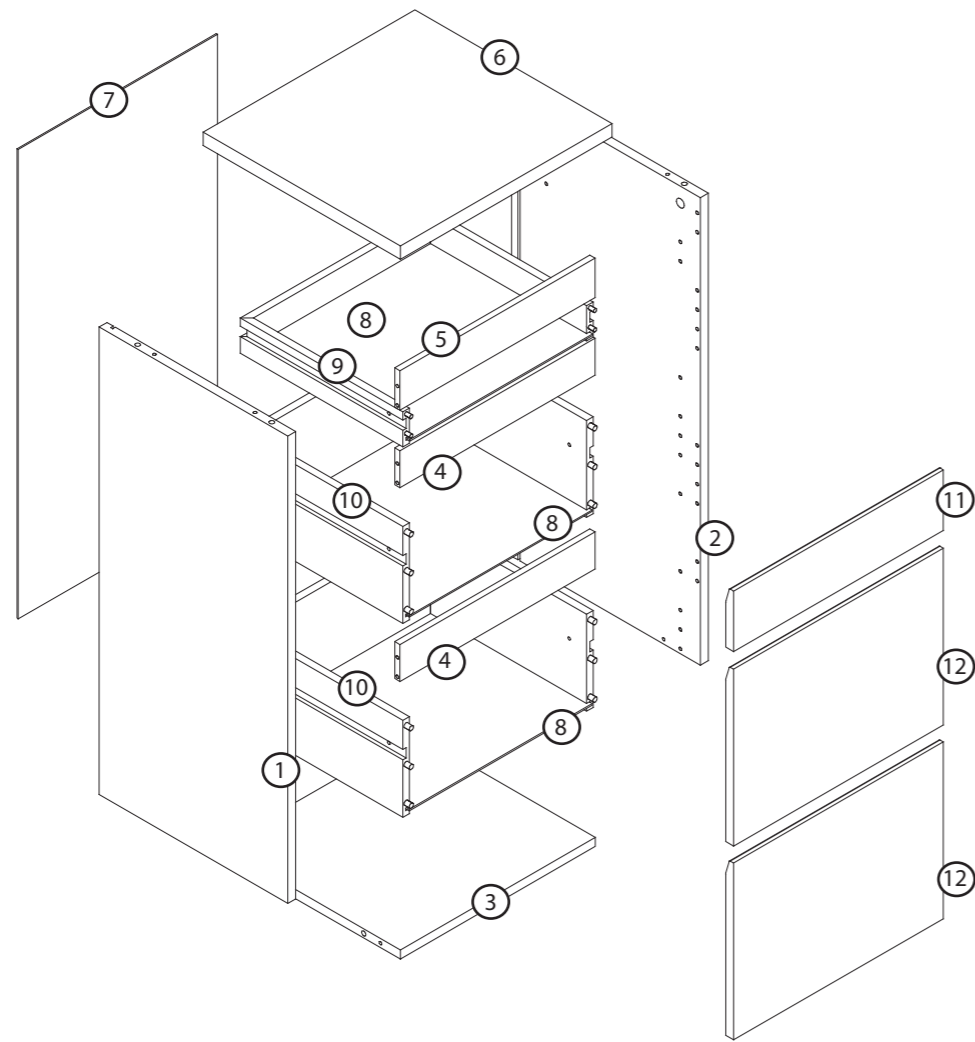

**Joker 1**

Nr. • No. • N° • Номер • Č. • Sz

**7030**

Typ • Type • Тип • Típus • Тиро • Тип

**Kommode**

14 Anthrazit  
98 Wotan Eiche  
11.25 Beton / Weiss  
11 WeissGL / Weiss

0  
10  
20  
30  
40  
50  
60  
70  
80  
90  
100  
110  
120  
130  
140  
150  
160  
170  
180  
190  
200