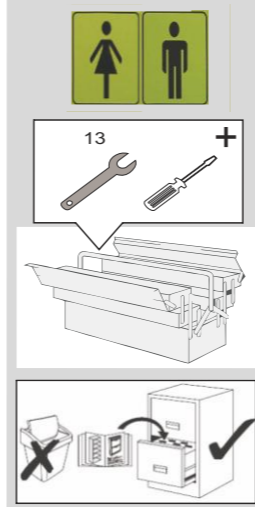

EVINA BK 180 LED

2x 	4x (M8x70) 	4x 	Ø8 4x 	Ø8 4x 	M8 12x 	1x
44x (3x13) 	4x (M6x16) 	4x 40x40 	12x 	2x 		
2x 	2x 	8x (4x16) 	1x 			

Service - Servis - Dienstverlening - Servis - Serwis - Сервисная служба - Servizio - Service
Serviciu - Služby - Szolgáltatás

COLLI 1	COLLI 2
COLLI 3	COLLI 4

g	g	g