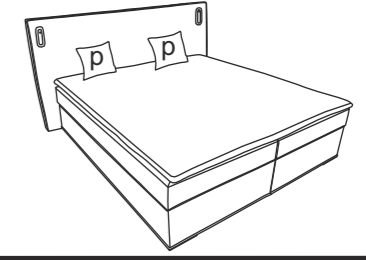

EVINA BK 180 LED

- (DE) Montageanleitung
- (IT) Istruzioni di montaggio
- (PL) Instrukcja montażu
- (FR) Notice de montage
- (NL) Handleiding voor de montage
- (RO) Instrucțiuni de asamblare
- (GB) Assembly instructions
- (SK) Montážny návod
- (TR) Montaj talimatı
- (CZ) Montážní návod
- (RU) Инструкция по монтажу
- (HU) Szerelési útmutató

Name - Nazwa - Naam - Name - Isim - название
Nome - Nom - Numele - Meno - Jméno - Neve