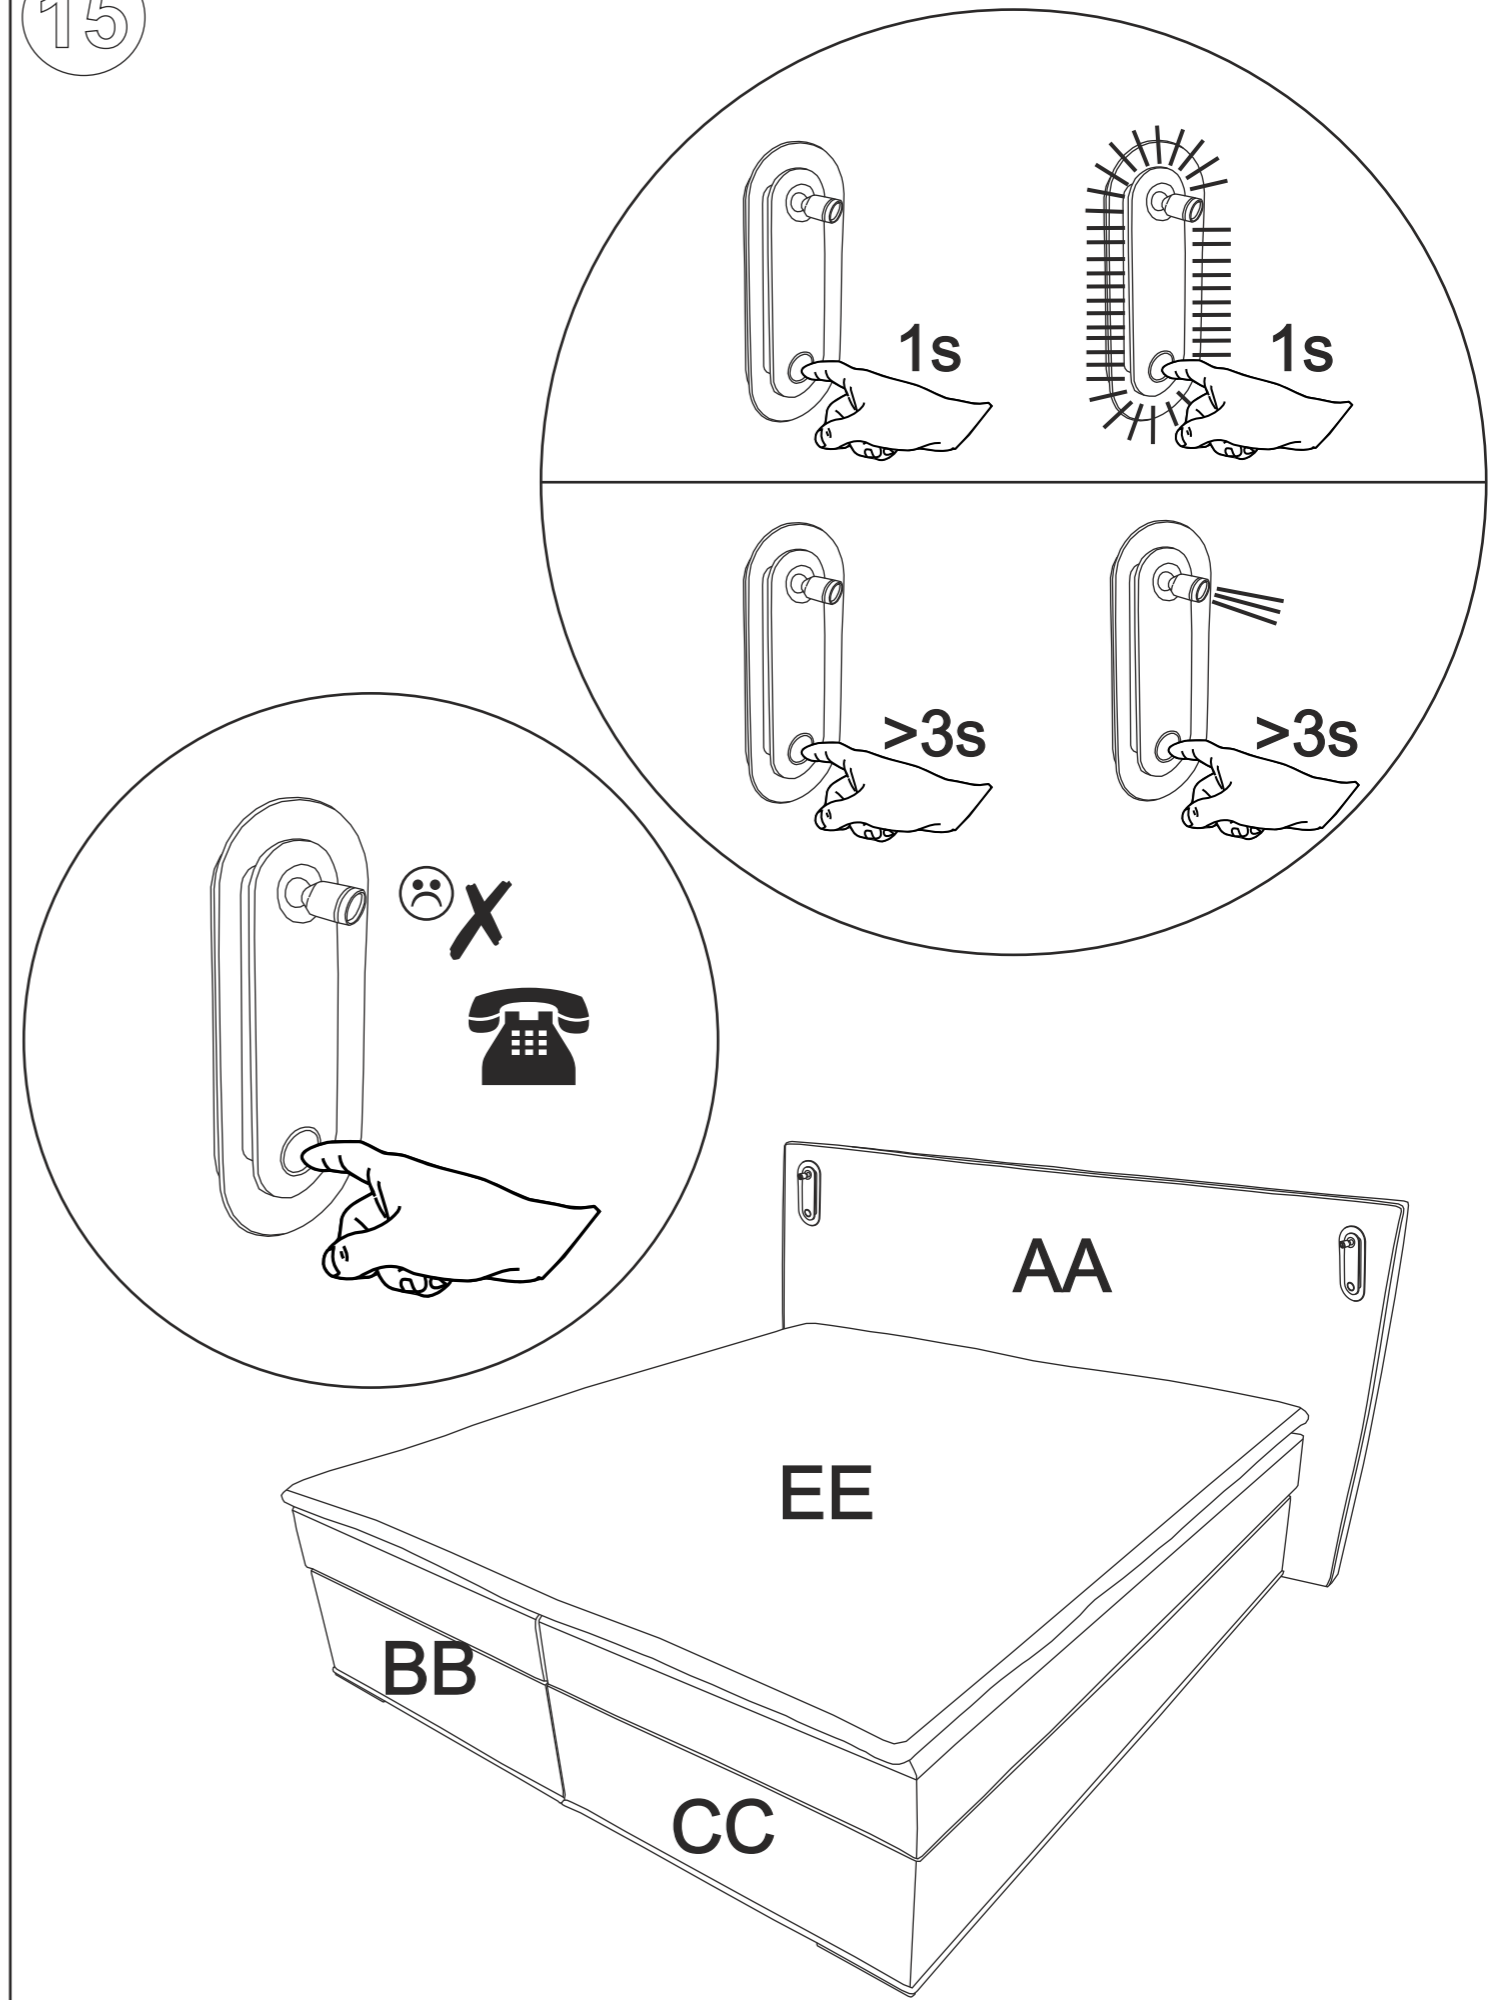

Ver: 23.04.24

EVINA BK 180 LED

1

2

15

13

3

14

8

9

10

cm 1 2 3 4 5 6 7 8 9 10 11 12 13 14 15 16 17 18 19 20

EVINA BK 180 LED

- DE Bedienungsanleitung
- PL Instrukcja użytkowania
- NL Instructies voor gebruik
- GB Instructions for use
- TR Kullanım Talimatı
- RU Инструкции по эксплуатации
- IT Istruzioni per l'uso
- FR Mode d'emploi
- RO Instrucțiuni de utilizare
- SK Návod na použitie
- CZ Návod k použití
- HU Használati utasítások