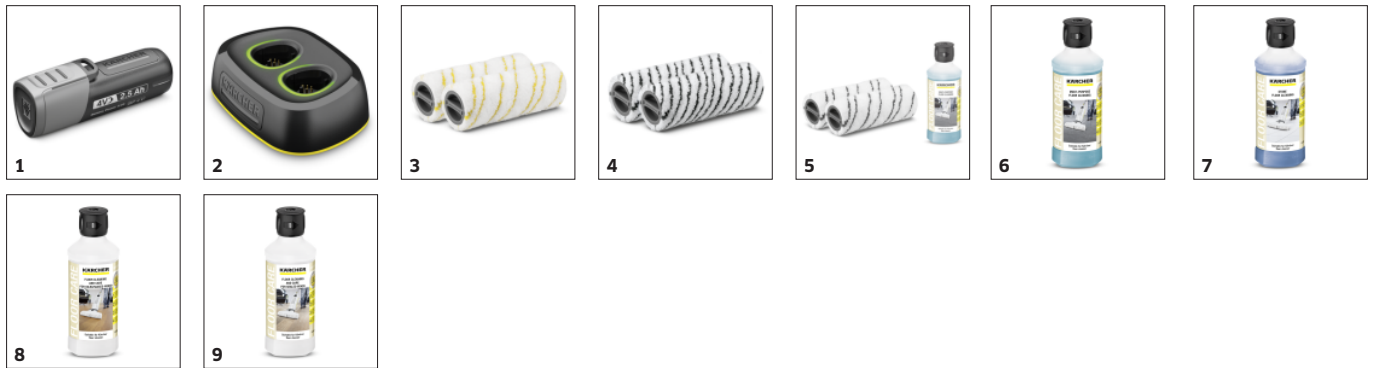

ZUBEHÖR VON FC 4-4 BATTERY SET 1.056-400.0

	Bestell-Nr.	Beschreibung	
AKKUS			
Battery Power 4/25	1 2.443-002.0	Der 2,5 Ah Kärcher Battery Power-Wechselakku eignet sich für den Einsatz in allen 4 V Kärcher Battery Power-Geräten.	■
LADEGERÄTE			
Schnellladegerät Duo Battery Power 4 V	2 2.443-060.0	Das Schnellladegerät Duo lädt bis zu 2 Kärcher Battery Power-Wechselakkus mit jeweils 2,5 Ah in nur 60 min zu 80 % auf und ist für alle 4 V Kärcher Battery Power-Wechselakkus geeignet.	■
HARTBODENREINIGER			
Walzen			
Universalwalzenset gelb	3 2.055-006.0	2-teiliges Mikrofaserwalzenset für die schonende Feuchtreinigung und Pflege aller Hartböden. Fusselfrei, saugstark und strapazierfähig. Geeignet für Maschinenwäsche bis zu 60 °C.	■
Steinwalzenset	4 2.055-021.0	Unempfindliche Hartböden und dreckige Fugen kinderleicht reinigen: mit dem 2-teiligen Steinwalzenset gegen hartnäckige Verschmutzungen. Geeignet für Maschinenwäschen bis zu 60 °C.	□
FC Starter Kit	5 2.055-026.0	3-teiliges FC Starterset mit 2-teiligem Mikrofaserwalzenset und Reinigungsmittel Universal RM 536 für die schonende Feuchtreinigung von Hartböden. Geeignet für Maschinenwäsche bis zu 60 °C.	□
Bodenreinigung Universal RM 536	6 6.295-944.0	Für alle Hartböden: Bodenreiniger Universal RM 536 zur gründlichen Reinigung. Entfernt Laufspuren für ein streifenfreies Ergebnis. Mit Nässeschutz gegen Aufquellen der Böden und Zitronenduft.	○
Bodenreinigung Stein RM 537	7 6.295-943.0	Bodenreiniger RM 537 für ein streifenfreies Ergebnis auf Fliesen, Stein und Naturstein. Entfernt effektiv und schonend Laufspuren und eignet sich bei Bedarf auch für Vinyl, PVC und Linoleum.	○
Bodenreinigung und -pflege Holz geölt/gewachst RM 535	8 6.295-942.0	Bodenpflege RM 535 reinigt, pflegt und schützt geölte und gewachste Holzböden und hinterlässt einen streifenfreien, seidenmatten Glanz ganz ohne Nachwischen. Angenehmer Bienenwachsduft.	○
Bodenreinigung und -pflege Holz versiegelt RM 534	9 6.295-941.0	Zur gründlichen, materialschonenden Reinigung, Auffrischung und Pflege von versiegelten Holzböden. Mit wirkungsvollem Nässeschutz gegen ein Aufquellen des Bodens. Mit frischem Zitronenduft.	○

■ Im Lieferumfang enthalten. □ Mögliches Zubehör. ○ Reinigungsmittel.