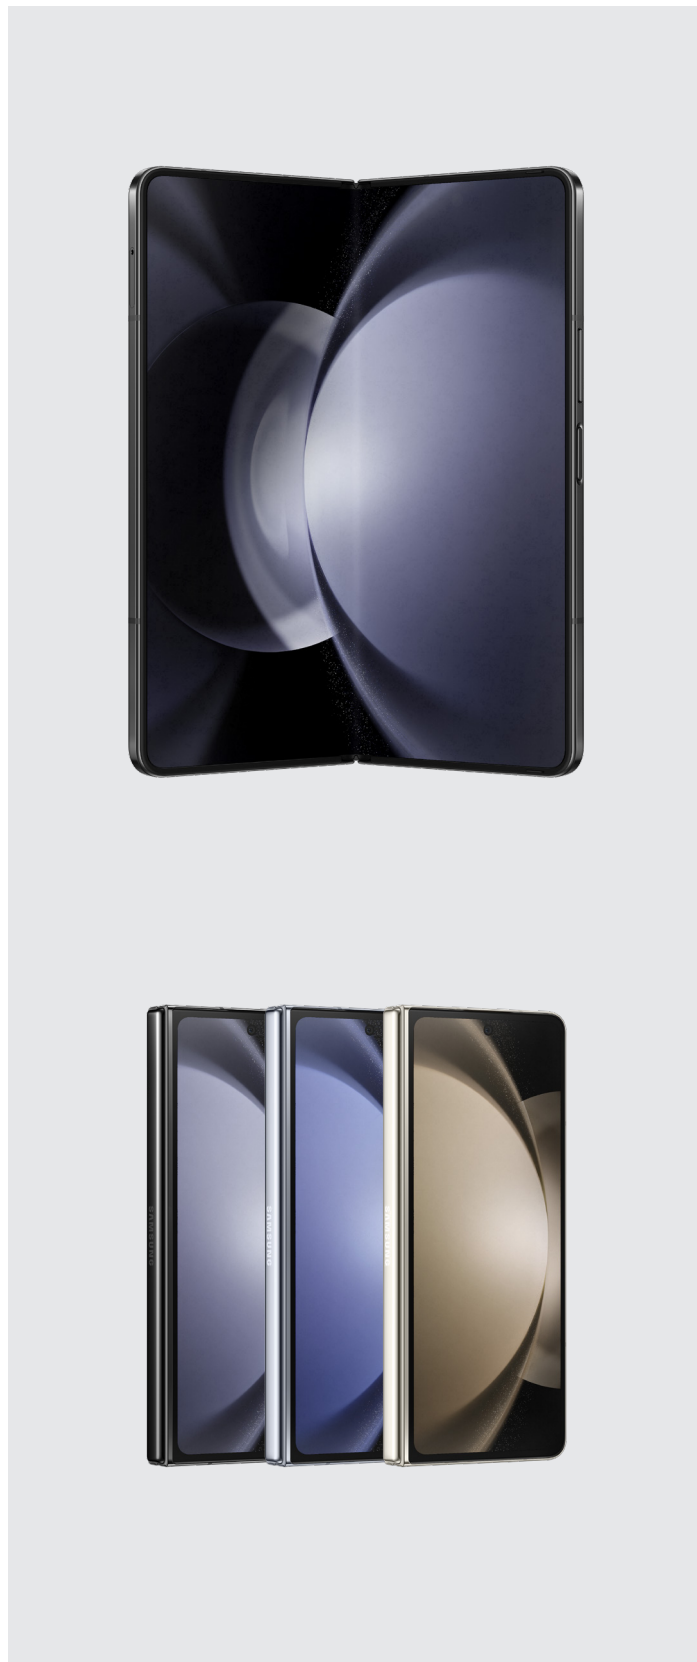

Edle Farben für edles Design
Icy Blue, Cream und Phantom Black sind die Farben, die das Galaxy Z Fold5 in Szene setzen. Mit Corning Gorilla Glass® Victus2™ auf der Außenseite und IPX8-zertifiziertem Wasserschutz ist es bestens geschützt.
- 

Das Galaxy Z Fold5 definiert „Seherlebnis“ neu und überholt sein Vorgängermodell in Sachen Bildhelligkeit. Mit 1.750 nits genießt du deine Inhalte auf dem großen 7,6"-Infinity-Flex-Display selbst bei hellem Sonnenlicht im Freien in bester Qualität, und das auch noch länger als zuvor.

Next Level Gaming

Was hältst du davon, wenn du mit dem Galaxy Z Fold5 jetzt noch länger spielen kannst und auch Power für realistische Ray Tracing Games hast? Der superstarke, superschnelle Prozessor Snapdragon8 Gen2 for Galaxy, 12 GB RAM und 5G-Technologie machen es möglich. Auch für ausreichend Speicher ist mit 256 GB oder 512 GB gesorgt. Mit 4.400 mAh-Akku mit 25 W Super Schnellladen und 15 W kabellos bist du für Hardcore-Gaming aufgestellt. Dank verbesserter Cooling-Funktion auch dann, wenn es mal richtig heiß hergeht.

Mal Smartphone, mal Tablet

Jedes eine eigene Welt, die du mit dem neuen Galaxy Z Fold5 jetzt noch müheloser bedienen kannst. Verwende den äußeren Bildschirm wie ein Smartphone. Wenn es ins Detail geht und du die volle Fläche verwenden willst, nützt du das große Display im Inneren und genießt das volle Erlebnis. Du brauchst beide Hände? Stell das Galaxy Z Fold5 einfach ab. Im Flex-Modus wird es zum Laptop und verändert die Darstellung auf dem Bildschirm. Content wie etwa ein Video, das du gerade schaust, wandert in den oberen Bereich. Details und die neuerlich verbesserte Taskbar findest du auf der unteren Bildschirmhälfte.