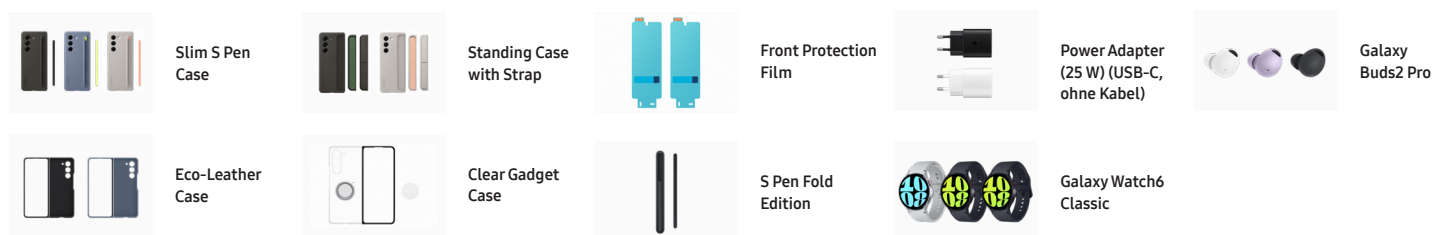

Schön und ganz schön stark

Dein Galaxy Z Fold5 soll ein Statement sein? Dann entscheide dich für eine dieser drei Farben: Icy Blue, Cream oder Phantom Black, und das in absolut edlem Design. Das dank Zero Gap noch schlankere Case macht es zum absoluten Eyecatcher. Für die nötige Sicherheit des Außendisplays und der Rückseite sorgt das kratzfesteste Gorilla Glass® Victus2™. Laut IPX8-Zertifizierung ist es auch vor Wasser gut geschützt.

Galaxy Z Fold5

- 7,6" QXGA+ Dynamic AMOLED 2X Infinity Flex-Display mit 120 Hz
- 6,2" HD+ Dynamic AMOLED 2X Infinity-O Cover-Display mit 120 Hz
- 50 MP / 10 MP / 12 MP Triple Kamera: Weitwinkelobjektiv: 50 MP Dual Pixel (f1.8), OIS, AF, Blitz, 10 x digitaler Zoom / Teleobjektiv: 10 MP (f2.4), 3 x optischer Zoom, 30 x Space Zoom / Ultra-Weitwinkelobjektiv: 12 MP mit 120° FOV (f2.2)
- Frontkamera: 10 MP (f2.2), 4 MP (f1.8) Under-Display-Kamera
- Kompatibel mit dem S Pen Fold Edition
- Flex-Modus, Multi-Window und Taskbar
- Wireless Samsung DeX und Link to Windows
- 256 GB / 512 GB interner Speicher und 12 GB RAM
- 64-bit 4 nm Octa-Core Snapdragon 8 Gen2 for Galaxy
- 4.400 mAh-Akku mit 25 W Super Schnellladen mit Kabel und 15 W kabellos
- Wasserresistent laut IPX8-Zertifizierung
- Kratzfestes Gorilla Glass® Victus2™ und gepanzertes Aluminium

Optionales Zubehör

Zusätzliche Angebote*

4 Monate kostenlos
YouTube Premium

2 Monate kostenlos
Adobe Photoshop Lightroom

6 Monate kostenlos
OneDrive 100 GB