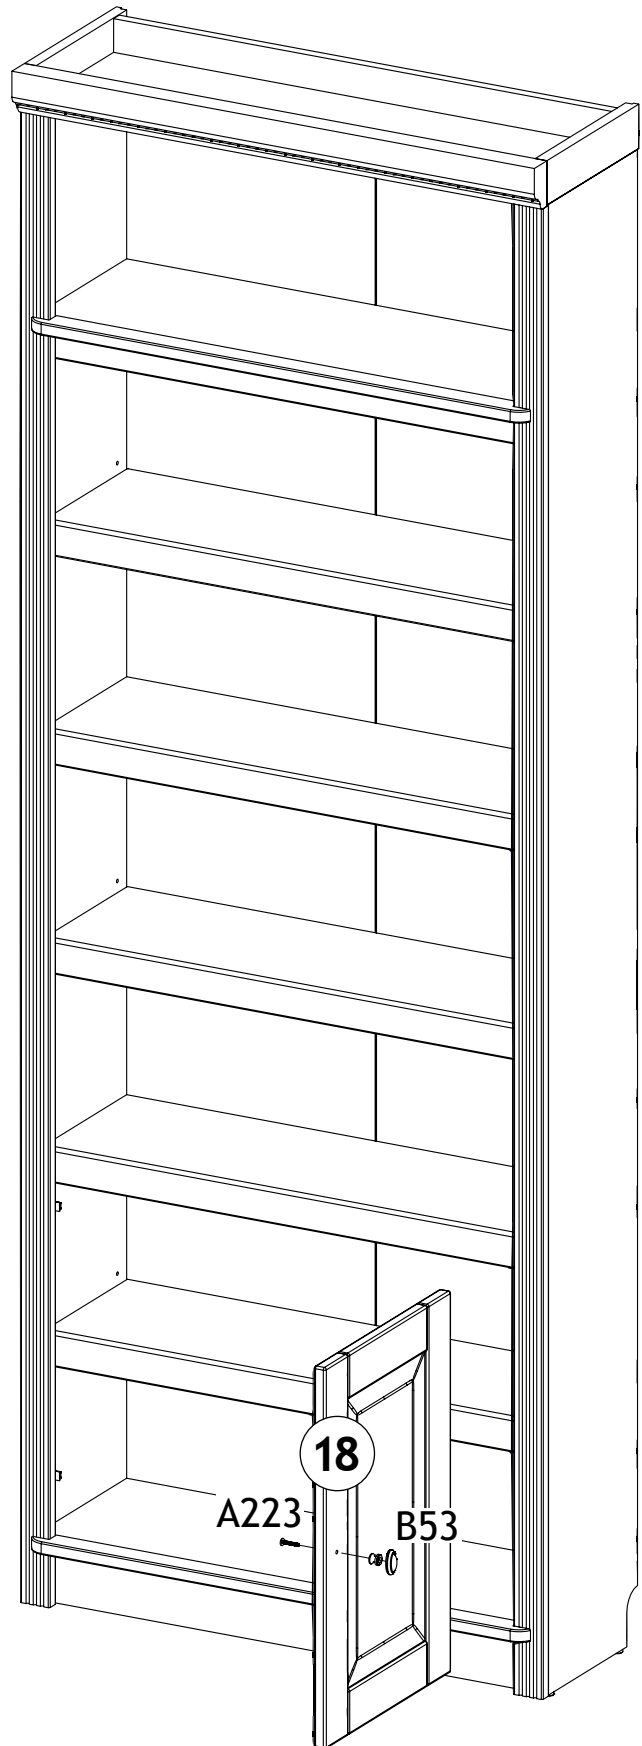

Art. 78742101

LKZ 41332

ø6mm
ø5mm

12222

| Teil Nr. Pièces Nr. Pieces No. Часть Ном. Kawalek Nr. Parça No Kusů Nr. Kusov Nr. Pezzi Nr. Nr piese. Darab száma. Stukken Nr. Kārtas nr. | Anzahl Quantité Quantity Количество Ilość Miktar Množství Množstvo Quantità Cantitatea Mennyiség Hoeveelheid Skaitis | Kasten Nr. Colli Nr. Colli No. Коробка Ном. Polu Nr. Kutusu Nr. Kolonka Č. Počet balení Colli Nr. Nu pachete Colli száma. Colli Nr. Kastes nr. | Maß, mm Dimensions, mm Dimensions, mm Размеры, mm Wymiary, mm Boyutlar, mm Rozměry, mm Rozmery, mm Dimensioni, mm Dimensiuni, mm Méterek, mm Afmetingen, mm Izmēri, mm | |
|---|--|--|--|--|
| 1 | 1 | 1/2 | 800 x 291 x 35 | |
| 2 | 1 | 2/2 | 2126 x 250 x 16 | |
| 3 | 1 | 2/2 | 2126 x 250 x 16 | |
| 4 | 1 | 2/2 | 2126 x 45 x 18 | |
| 5 | 1 | 2/2 | 2126 x 45 x 18 | |
| 6 | 2 | 1/2 | 764 x 245 x 16 | |
| 7 | 2 | 1/2 | 764 x 35 x 18 | |
| 8 | 1 | 1/2 | 762 x 45 x 18 | |
| 9 | 1 | 1/2 | 762 x 80 x 18 | |
| 10 | 5 | 1/2 | 762 x 45 x 18 | |
| 11 | 2 | 1/2 | 764 x 228 x 16 | |
| 12 | 3 | 1/2 | 762 x 226 x 16 | |
| 13 | 1 | 1/2 | 764 x 65 x 16 | |
| 16 | 1 | 2/2 | 2062 x 780 x 3 | |
| 18 | 2 | 2/2 | 544 x 351 x 18 | |

D4
(x2)

D5
(x2)

12222

12

A4
(x54)

13

A65
(x8)

G30
(x4)

12222

14

D1
(x12)

12222

15

15-17

12222

16

12222

17

- H12 (x2)
- A30 (x2)
- D18 (x2)
- A167 (x3)

12222

H12 

A30 

Ø4,5x70

 Ø6mm