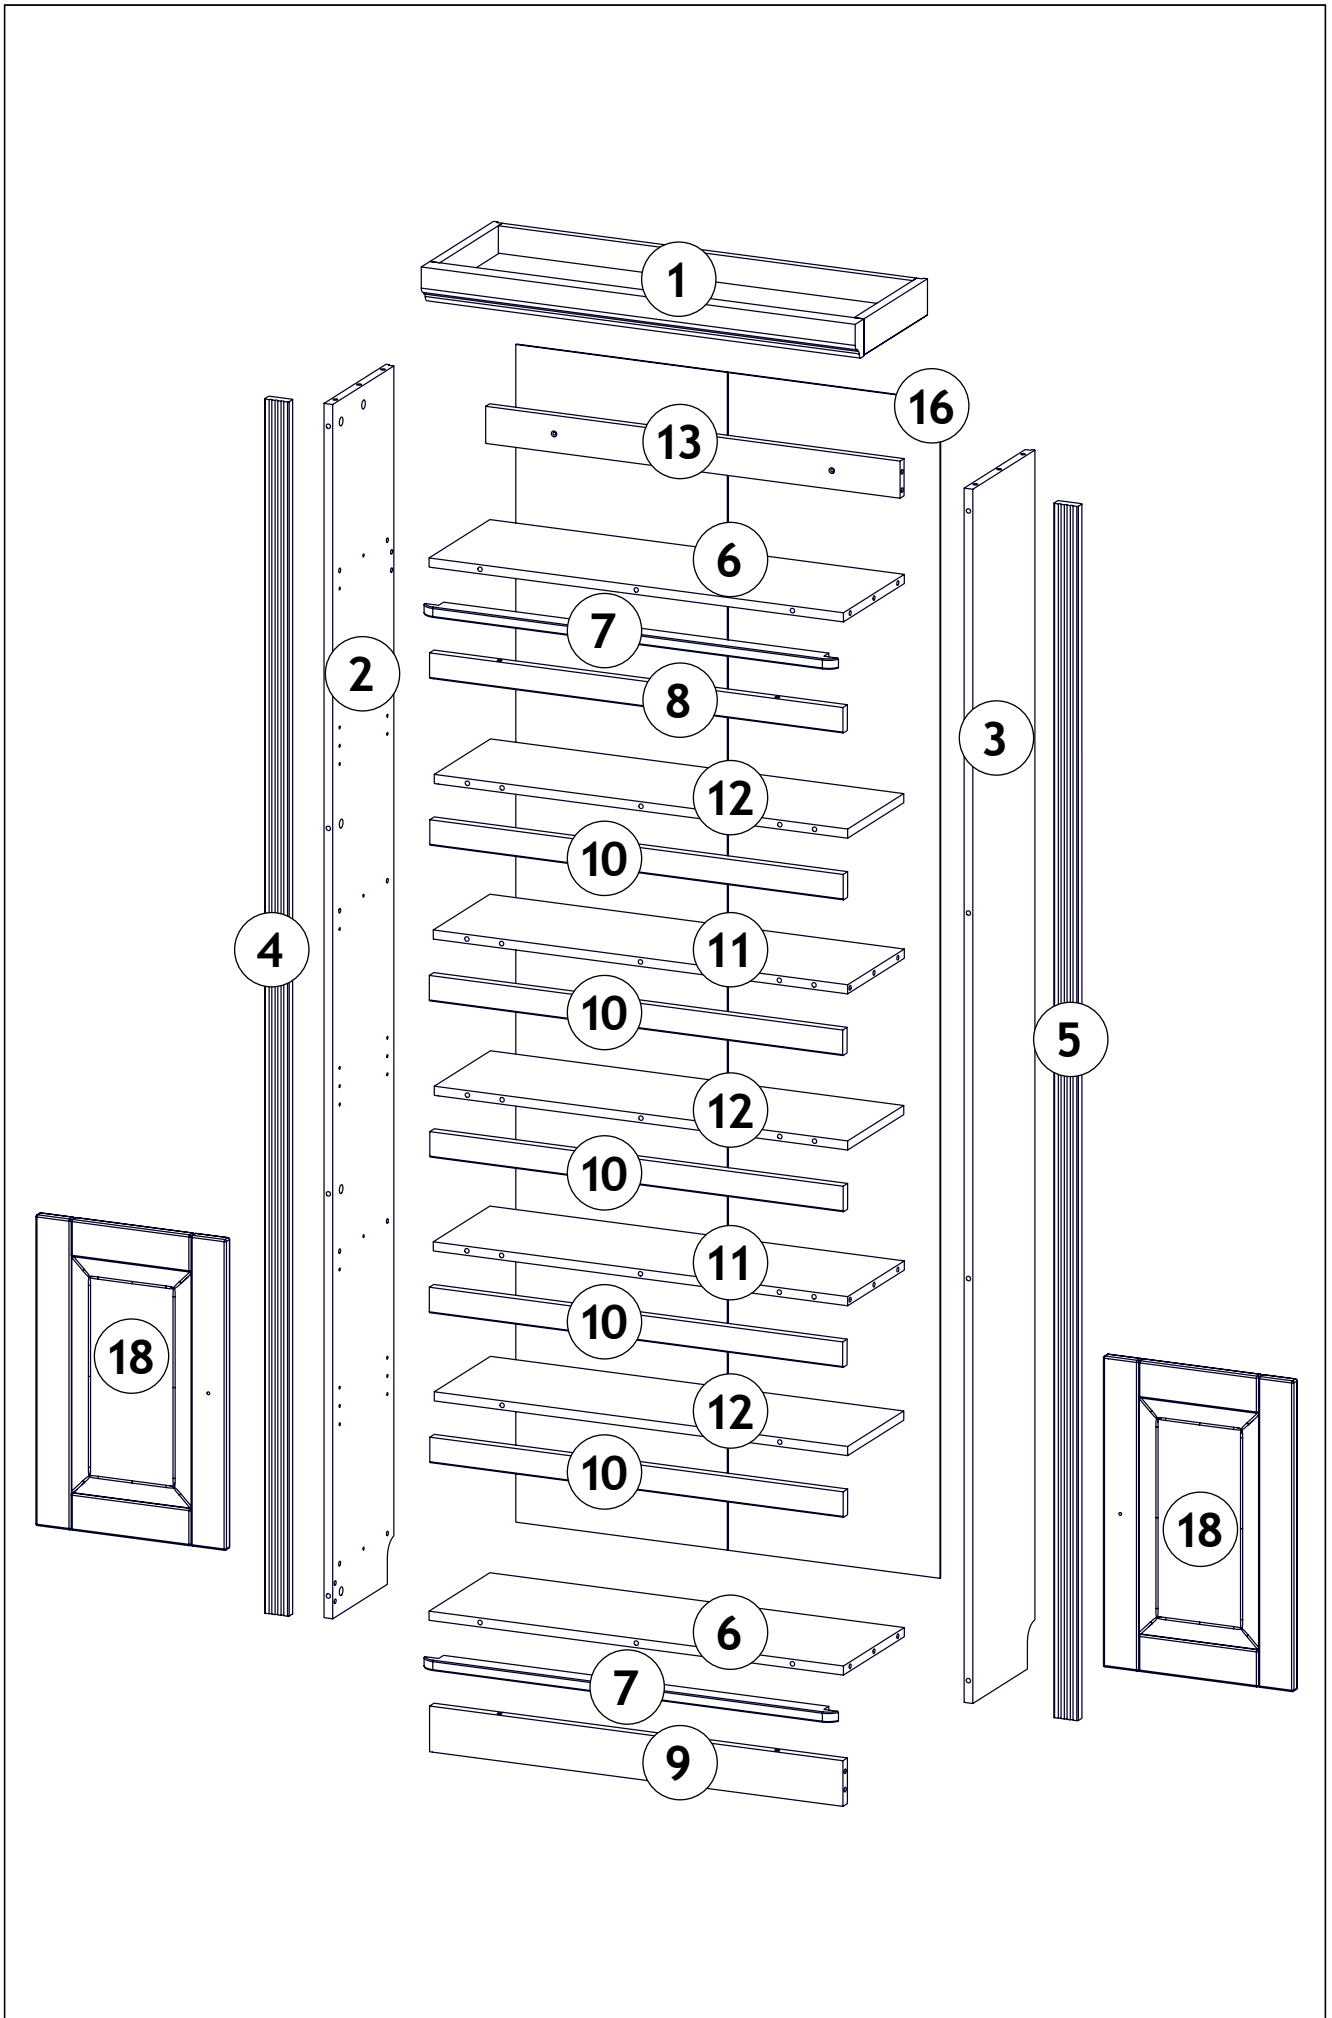

Teil Nr. Pièces Nr. Pieces No. Часть Ном. Kawalek Nr. Parça No Kusů Nr. Kusov Nr. Pezzi Nr. Nr piese. Darab száma. Stukken Nr. Kārtas nr.	Anzahl Quantité Quantity Количество Ilość Miktar Množství Množstvo Quantità Cantitatea Mennyiség Hoeveelheid Skaitis	Kasten Nr. Colli Nr. Colli No. Коробка Ном. Polu Nr. Kutusu Nr. Kolonka Č. Počet balení Colli Nr. Nu pachete Colli száma. Colli Nr. Kastes nr.	Maß, mm Dimensions, mm Dimensions, mm Размеры, mm Wymiary, mm Boyutlar, mm Rozměry, mm Rozmery, mm Dimensioni, mm Dimensiuni, mm Méterek, mm Afmetingen, mm Izmēri, mm	
1	1	1/2	800 x 291 x 35	
2	1	2/2	2126 x 250 x 16	
3	1	2/2	2126 x 250 x 16	
4	1	2/2	2126 x 45 x 18	
5	1	2/2	2126 x 45 x 18	
6	2	1/2	764 x 245 x 16	
7	2	1/2	764 x 35 x 18	
8	1	1/2	762 x 45 x 18	
9	1	1/2	762 x 80 x 18	
10	5	1/2	762 x 45 x 18	
11	2	1/2	764 x 228 x 16	
12	3	1/2	762 x 226 x 16	
13	1	1/2	764 x 65 x 16	
16	1	2/2	2062 x 780 x 3	
18	2	2/2	544 x 351 x 18	

12222