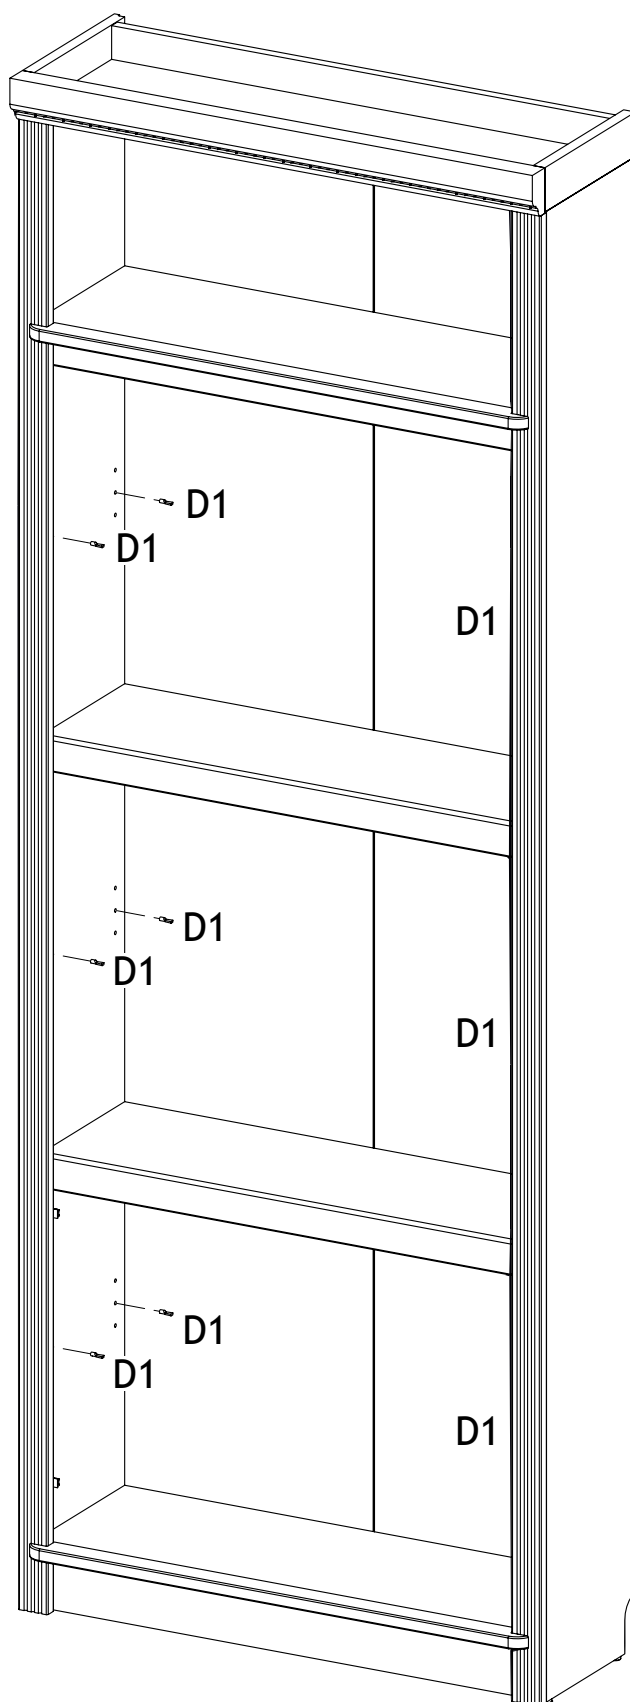

Art. 78742101

LKZ 41332

ø6mm
ø5mm

12222

| Teil Nr. Pièces Nr. Pieces No. Часть Ном. Kawalek Nr. Parça No Kusů Nr. Kusov Nr. Pezzi Nr. Nr piese. Darab száma. Stukken Nr. Kārtas nr. | Anzahl Quantité Quantity Количество Ilość Miktar Množství Množstvo Quantità Cantitatea Mennyiség Hoeveelheid Skaitis | Kasten Nr. Colli Nr. Colli No. Коробка Ном. Polu Nr. Kutusu Nr. Kolonka Č. Počet balení Colli Nr. Nu pachete Colli száma. Colli Nr. Kastes nr. | Maß, mm Dimensions, mm Dimensions, mm Размеры, mm Wymiary, mm Boyutlar, mm Rozměry, mm Rozmery, mm Dimensioni, mm Dimensiuni, mm Méterek, mm Afmetingen, mm Izmēri, mm | |
|---|--|--|--|--|
| 1 | 1 | 1/2 | 800 x 291 x 35 | |
| 2 | 1 | 2/2 | 2126 x 250 x 16 | |
| 3 | 1 | 2/2 | 2126 x 250 x 16 | |
| 4 | 1 | 2/2 | 2126 x 45 x 18 | |
| 5 | 1 | 2/2 | 2126 x 45 x 18 | |
| 6 | 2 | 1/2 | 764 x 245 x 16 | |
| 7 | 2 | 1/2 | 764 x 35 x 18 | |
| 8 | 1 | 1/2 | 762 x 45 x 18 | |
| 9 | 1 | 1/2 | 762 x 80 x 18 | |
| 10 | 5 | 1/2 | 762 x 45 x 18 | |
| 11 | 2 | 1/2 | 764 x 228 x 16 | |
| 12 | 3 | 1/2 | 762 x 226 x 16 | |
| 13 | 1 | 1/2 | 764 x 65 x 16 | |
| 16 | 1 | 2/2 | 2062 x 780 x 3 | |
| 18 | 2 | 2/2 | 544 x 351 x 18 | |

D4
(x2)

D5
(x2)

12222

12

A4
(x54)

13

A65
(x8)

G30
(x4)

12222

14

D1
(x12)

12222

15

15-17

12222

16

12222

17

- H12 (x2)
- A30 (x2)
- D18 (x2)
- A167 (x3)

12222

H12 

A30 

Ø4,5x70

 Ø6mm