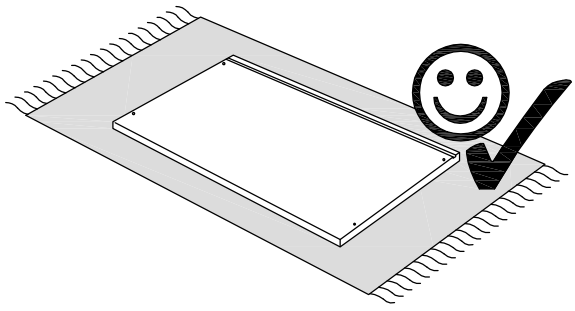

Szerelési útmutató
»Emil«

Instrucțiuni de montaj
»Emil«

Montaj talimati
»Emil«

Инструкция по монтажу
»Emil«

Service · Assistenza · Dienstverlening · Serwis Servis · Szerviz · Сервисная служба	
Name · Nom · Nome · Naam Nazwa · Jméno · Názov · Név · Denumire · Ísim · Название	Emil
Nr. · No. · N° · Номер · Č · Sz	-
Тур · Туре · Tip · Típus · Тíро Тип	Couchtisch
	- -

2x A M8x30	2x B ø8x180	1x C ø8x220mm	4x G ø38
2x D ø8x340mm	2x E ø8x195mm	9x F M8x20	1x H ø38x175mm
2x I ø38x155mm	8x J 8x40	1x K 	

1

2

3

2x		1x	
F	M8x20	K	

4x		2x	
G	ø38	I	ø38x155mm

4

1x	
C	ø8x220mm

2x	
D	ø8x340mm

2x	
E	ø8x195mm

5

6