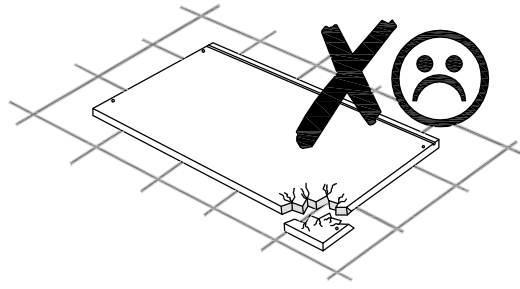

Szerelési útmutató
»Emil«

Instrucțiuni de montaj
»Emil«

Montaj talimati
»Emil«

Инструкция по монтажу
»Emil«

Service · Assistenza · Dienstverlening · Serwis Servis · Szerviz · Сервисная служба	
Name · Nom · Nome · Naam Nazwa · Jméno · Názov · Név · Denumire · Ísim · Название	Emil
Nr. · No. · N° · Номер · Č · Sz	-
Тур · Туре · Tip · Típus · Тíро Тип	Couchtisch
	- -

2x A M8x30	2x B ø8x180	1x C ø8x220mm	4x G ø38
2x D ø8x340mm	2x E ø8x195mm	9x F M8x20	1x H ø38x175mm
2x I ø38x155mm	8x J 8x40	1x K 	

1

2

3

2x		1x	
F	M8x20	K	

4x		2x	
G	ø38	I	ø38x155mm

4

1x	
C	ø8x220mm

2x	
D	ø8x340mm

2x	
E	ø8x195mm

5

6