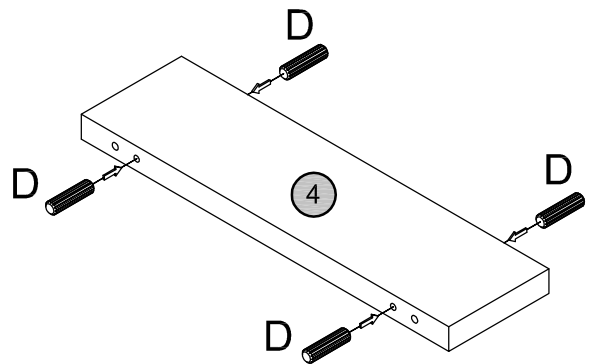

Szerelési útmutató
»Emil«

Instrucțiuni de montaj
»Emil«

Montaj talimati
»Emil«

Инструкция по монтажу
»Emil«

Service · Assistenza · Dienstverlening · Serwis Servis · Szerviz · Сервисная служба	
Name · Nom · Nome · Naam Nazwa · Jméno · Názov · Név · Denumire · Ísim · Название	Emil
Nr. · No. · N° · Номер · Č · Sz	-
Тур · Туре · Tip · Típus · Тíро Тип	Couchtisch
	- -

2x A M8x30	2x B ø8x180	1x C ø8x220mm	4x G ø38
2x D ø8x340mm	2x E ø8x195mm	9x F M8x20	1x H ø38x175mm
2x I ø38x155mm	8x J 8x40	1x K 	

1

2

3

2x		1x	
F	M8x20	K	

4x		2x	
G	ø38	I	ø38x155mm

4

1x	
C	ø8x220mm

2x	
D	ø8x340mm

2x	
E	ø8x195mm

5

6