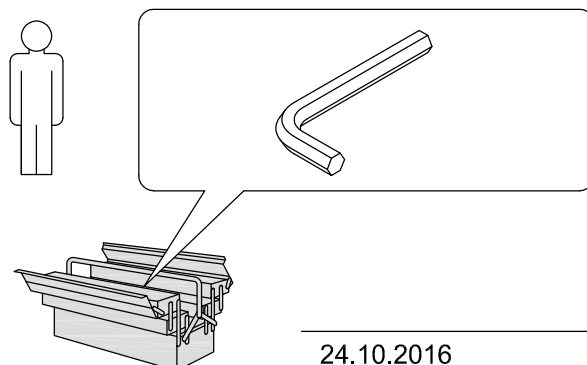

Szerelési útmutató
»Emil«

Instrucțiuni de montaj
»Emil«

Montaj talimati
»Emil«

Инструкция по монтажу
»Emil«

Service · Assistenza · Dienstverlening · Serwis Servis · Szerviz · Сервисная служба	
Name · Nom · Nome · Naam Nazwa · Jméno · Názov · Név · Denumire · Ísim · Название	Emil
Nr. · No. · N° · Номер · Č · Sz	-
Тур · Туре · Tip · Típus · Тíро Тип	Couchtisch
	- -

2x A M8x30	2x B ø8x180	1x C ø8x220mm	4x G ø38
2x D ø8x340mm	2x E ø8x195mm	9x F M8x20	1x H ø38x175mm
2x I ø38x155mm	8x J 8x40	1x K 	

1

2

3

2x		1x	
F	M8x20	K	

4x		2x	
G	ø38	I	ø38x155mm

4

1x	
C	ø8x220mm

2x	
D	ø8x340mm

2x	
E	ø8x195mm

5

6