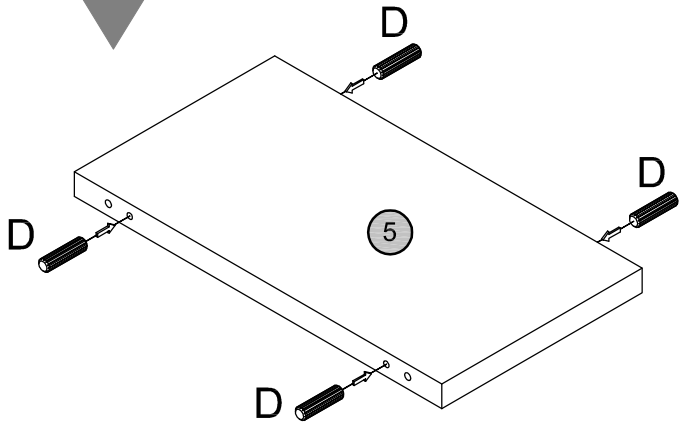

Szerelési útmutató
»Emil«

Instrucțiuni de montaj
»Emil«

Montaj talimati
»Emil«

Инструкция по монтажу
»Emil«

Service · Assistenza · Dienstverlening · Serwis Servis · Szerviz · Сервисная служба	
Name · Nom · Nome · Naam Nazwa · Jméno · Názov · Név · Denumire · Ísim · Название	Emil
Nr. · No. · N° · Номер · Č · Sz	-
Тур · Туре · Tip · Típus · Тíро Тип	Couchtisch
	- -

2x A M8x30	2x B ø8x180	1x C ø8x220mm	4x G ø38
2x D ø8x340mm	2x E ø8x195mm	9x F M8x20	1x H ø38x175mm
2x I ø38x155mm	8x J 8x40	1x K 	

1

2

3

2x		1x	
F	M8x20	K	

4x		2x	
G	ø38	I	ø38x155mm

4

1x	
C	ø8x220mm

2x	
D	ø8x340mm

2x	
E	ø8x195mm

5

6