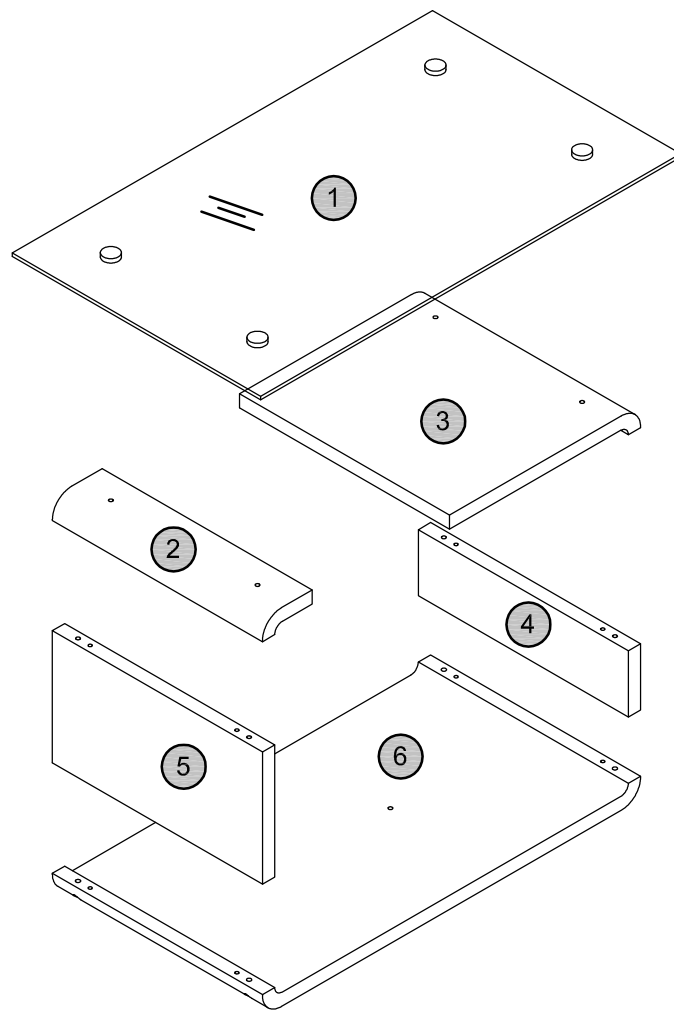

Szerelési útmutató
»Emil«

Instrucțiuni de montaj
»Emil«

Montaj talimati
»Emil«

Инструкция по монтажу
»Emil«

Service · Assistenza · Dienstverlening · Serwis Servis · Szerviz · Сервисная служба	
Name · Nom · Nome · Naam Nazwa · Jméno · Názov · Név · Denumire · Ísim · Название	Emil
Nr. · No. · N° · Номер · Č · Sz	-
Тур · Туре · Tip · Típus · Тíро Тип	Couchtisch
	- -

2x A M8x30	2x B ø8x180	1x C ø8x220mm	4x G ø38
2x D ø8x340mm	2x E ø8x195mm	9x F M8x20	1x H ø38x175mm
2x I ø38x155mm	8x J 8x40	1x K 	

1

2

3

2x		1x	
F	M8x20	K	

4x		2x	
G	ø38	I	ø38x155mm

4

1x	
C	ø8x220mm

2x	
D	ø8x340mm

2x	
E	ø8x195mm

5

6