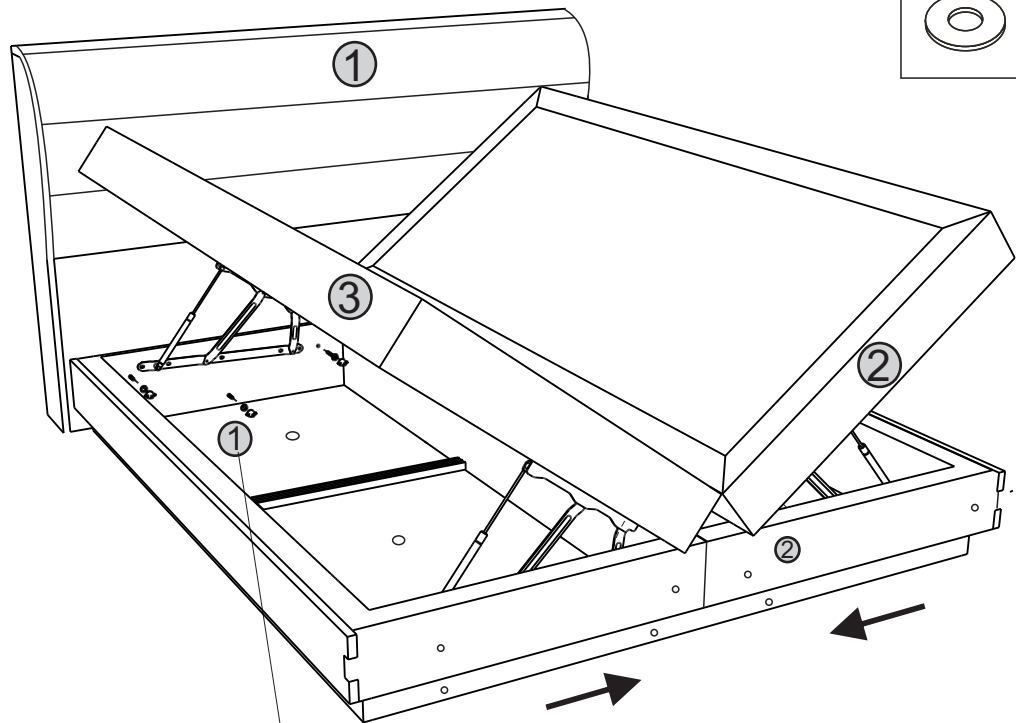

2 X 30min

- (D) AUFBAUANLEITUNG
- (NL) HANDLEIDING VOOR DE MONTAGE
- (TR) MONTAJ TALIMATI
- (RO) INSTRUCTIUNI DE ASAMBLARE
- (F) INSTRUCTION D'ASSEMBLAGE
- (CZ) POKYNY K MONTÁŽI
- (BG) ИНСТРУКЦИИ ЗА МОНТАЖ
- (HR) NAPUTCI ZA MONTAŽU
- (E) INSTRUCCIONES DE MONTAJE

- (GB) ASSEMBLY INSTRUCTIONS
- (PL) INSTRUKCJA MONTAŻU
- (RU) Инструкция по монтажу
- (I) PROCEDURA DI ASSEMBLAGGIO
- (SK) POKYNY K MONTÁŽI
- (HU) KÖZGYŰLÉS UTASÍTÁSOK
- (SLO) NAVODILA ZA MONTAŽO
- (S) MONTERINGSANVISNING
- (LT) DIEGIMO INSTRUKCIJOS

BOXSPRING MARISSA 160/180/200x200

3