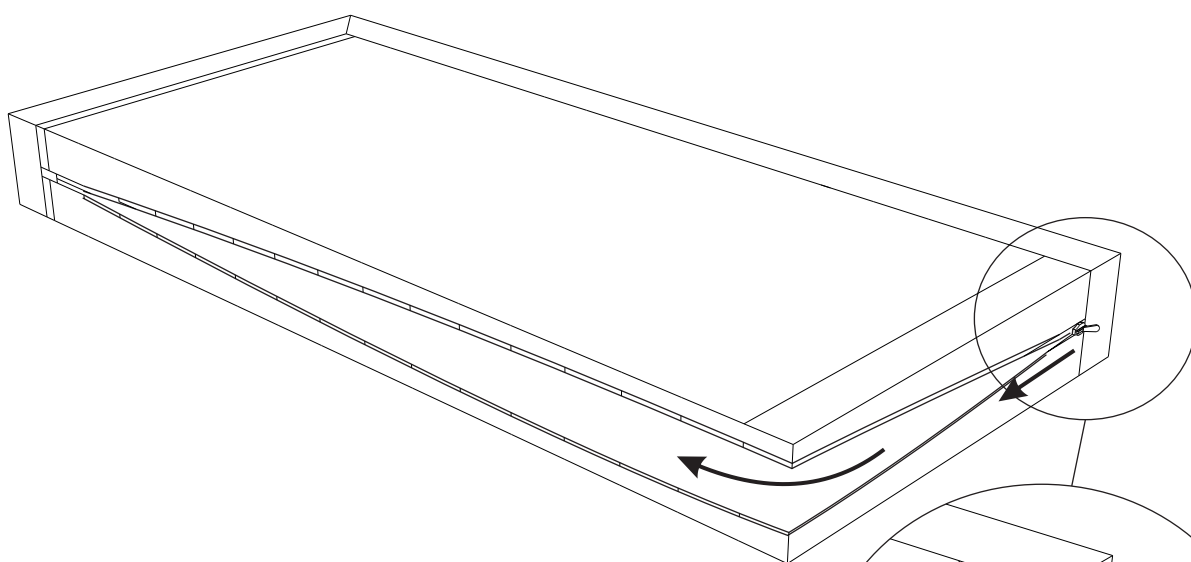

(D) AUFBAUANLEITUNG	(GB) ASSEMBLY INSTRUCTIONS
(NL) HANDLEIDING VOOR DE MONTAGE	(PL) INSTRUKCJA MONTAŻU
(TR) MONTAJ TALIMATI	(RU) Инструкция по монтажу
(RO) INSTRUCTIUNI DE ASAMBLARE	(I) PROCEDURA DI ASSEMBLAGGIO
(F) INSTRUCTION D'ASSEMBLAGE	(SK) POKYNY K MONTÁŽI
(CZ) POKYNY K MONTÁŽI	(HU) KÖZGYŰLÉS UTASÍTÁSOK
(BG) ИНСТРУКЦИИ ЗА МОНТАЖ	(SLO) NAVODILA ZA MONTAŽO
(HR) NAPUTCI ZA MONTAŽU	(S) MONTERINGSANVISNING
(E) INSTRUCCIONES DE MONTAJE	(LT) DIEGIMO INSTRUKCIJOS

BOXSPRING MARISSA 160/180/200x200

7

8