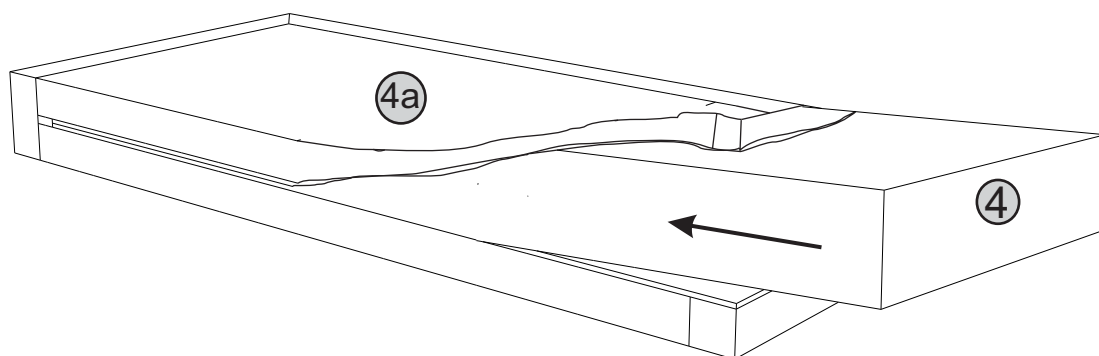

(D) AUFBAUANLEITUNG	(GB) ASSEMBLY INSTRUCTIONS
(NL) HANDLEIDING VOOR DE MONTAGE	(PL) INSTRUKCJA MONTAŻU
(TR) MONTAJ TALIMATI	(RU) Инструкция по монтажу
(RO) INSTRUCTIUNI DE ASAMBLARE	(I) PROCEDURA DI ASSEMBLAGGIO
(F) INSTRUCTION D'ASSEMBLAGE	(SK) POKYNY K MONTÁŽI
(CZ) POKYNY K MONTÁŽI	(HU) KÖZGYŰLÉS UTASÍTÁSOK
(BG) ИНСТРУКЦИИ ЗА МОНТАЖ	(SLO) NAVODILA ZA MONTAŽO
(HR) NAPUTCI ZA MONTAŽU	(S) MONTERINGSANVISNING
(E) INSTRUCCIONES DE MONTAJE	(LT) DIEGIMO INSTRUKCIJOS

BOXSPRING MARISSA 160/180/200x200

7

8