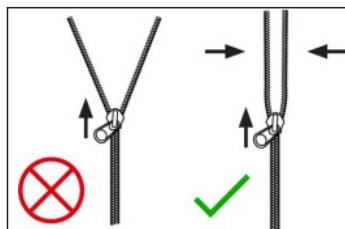

(D) AUFBAUANLEITUNG	(GB) ASSEMBLY INSTRUCTIONS
(NL) HANDLEIDING VOOR DE MONTAGE	(PL) INSTRUKCJA MONTAŻU
(TR) MONTAJ TALIMATI	(RU) Инструкция по монтажу
(RO) INSTRUCTIUNI DE ASAMBLARE	(I) PROCEDURA DI ASSEMBLAGGIO
(F) INSTRUCTION D'ASSEMBLAGE	(SK) POKYNY K MONTÁŽI
(CZ) POKYNY K MONTÁŽI	(HU) KÖZGYŰLÉS UTASÍTÁSOK
(BG) ИНСТРУКЦИИ ЗА МОНТАЖ	(SLO) NAVODILA ZA MONTAŽO
(HR) NAPUTCI ZA MONTAŽU	(S) MONTERINGSANVISNING
(E) INSTRUCCIONES DE MONTAJE	(LT) DIEGIMO INSTRUKCIJOS

BOXSPRING MARISSA 160/180/200x200

7

8