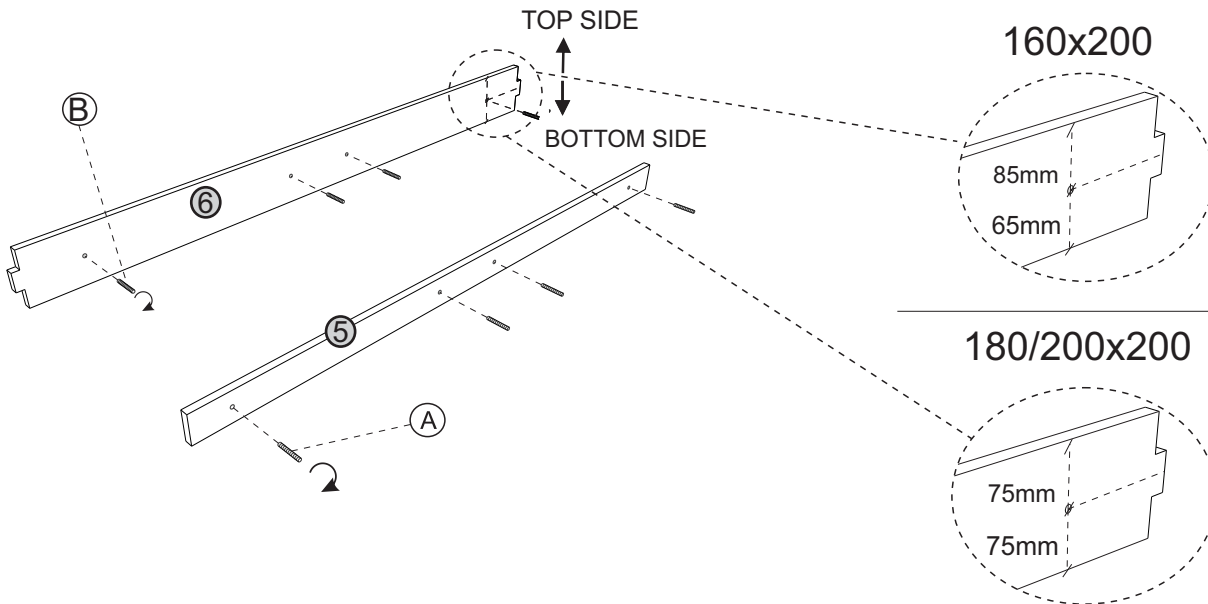

BOXSPRING MARISSA 160/180/200x200

3

2 X **30min**

- (D) AUFBAUANLEITUNG
- (NL) HANDLEIDING VOOR DE MONTAGE
- (TR) MONTAJ TALIMATI
- (RO) INSTRUCTIUNI DE ASAMBLARE
- (F) INSTRUCTION D'ASSEMBLAGE
- (CZ) POKYNY K MONTÁŽI
- (BG) ИНСТРУКЦИИ ЗА МОНТАЖ
- (HR) NAPUTCI ZA MONTAŽU
- (E) INSTRUCCIONES DE MONTAJE

BOXSPRING MARISSA 160/180/200x200

4

| | | | |
|----------|-------|----------|--------|
| A | x4 | B | x4 |
| | M8X60 | | M8X100 |

0
10
20
30
40
50
60
70
80
90
100
110
120
130
140
150
160
170
180

5

| | | | | | | | |
|----------|-------|----------|-----|----------|-----|----------|----|
| A | x1 | C | x10 | D | x10 | E | x4 |
| | M8X60 | | | | | | |