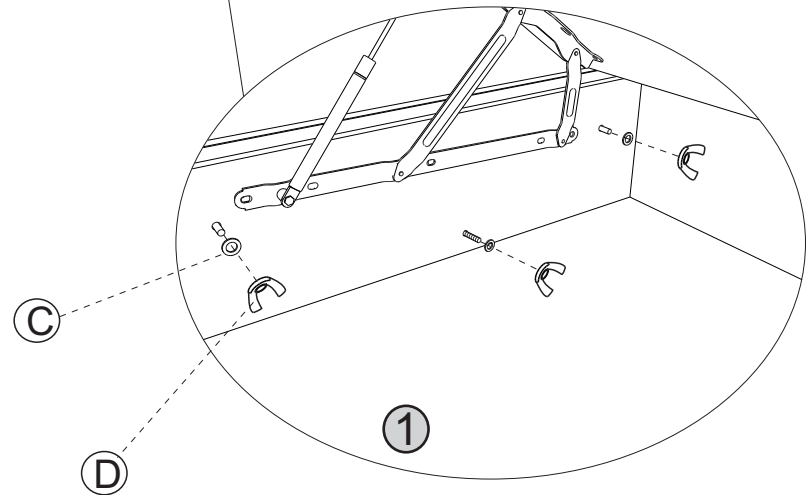

2 X 30min

- (D) AUFBAUANLEITUNG
- (NL) HANDLEIDING VOOR DE MONTAGE
- (TR) MONTAJ TALIMATI
- (RO) INSTRUCTIUNI DE ASAMBLARE
- (F) INSTRUCTION D'ASSEMBLAGE
- (CZ) POKYNY K MONTÁŽI
- (BG) ИНСТРУКЦИИ ЗА МОНТАЖ
- (HR) NAPUTCI ZA MONTAŽU
- (E) INSTRUCCIONES DE MONTAJE

- (GB) ASSEMBLY INSTRUCTIONS
- (PL) INSTRUKCJA MONTAŻU
- (RU) Инструкция по монтажу
- (I) PROCEDURA DI ASSEMBLAGGIO
- (SK) POKYNY K MONTÁŽI
- (HU) KÖZGYŰLÉS UTASÍTÁSOK
- (SLO) NAVODILA ZA MONTAŽO
- (S) MONTERINGSANVISNING
- (LT) DIEGIMO INSTRUKCIJOS

BOXSPRING MARISSA 160/180/200x200

3