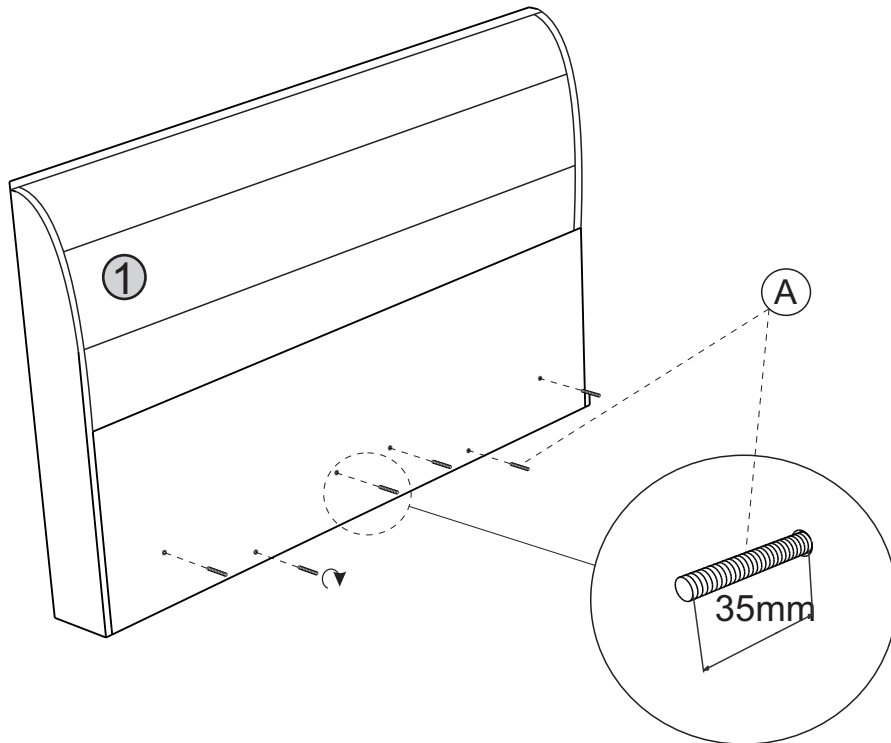

2 X 30min

- (D) AUFBAUANLEITUNG
- (NL) HANDLEIDING VOOR DE MONTAGE
- (TR) MONTAJ TALIMATI
- (RO) INSTRUCTIUNI DE ASAMBLARE
- (F) INSTRUCTION D'ASSEMBLAGE
- (CZ) POKYNY K MONTÁŽI
- (BG) ИНСТРУКЦИИ ЗА МОНТАЖ
- (HR) NAPUTCI ZA MONTAŽU
- (E) INSTRUCCIONES DE MONTAJE

- (GB) ASSEMBLY INSTRUCTIONS
- (PL) INSTRUKCJA MONTAŻU
- (RU) Инструкция по монтажу
- (I) PROCEDURA DI ASSEMBLAGGIO
- (SK) POKYNY K MONTÁŽI
- (HU) KÖZGYŰLÉS UTASÍTÁSOK
- (SLO) NAVODILA ZA MONTAŽO
- (S) MONTERINGSANVISNING
- (LT) DIEGIMO INSTRUKCIJOS

BOXSPRING MARISSA 160/180/200x200

1

2