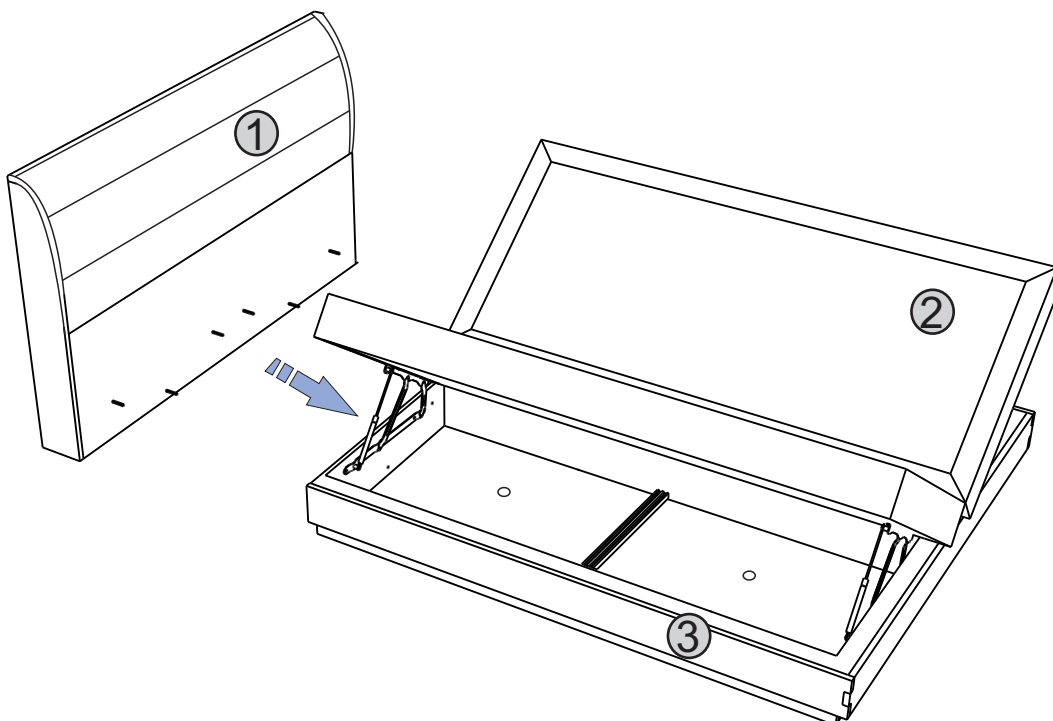

BOXSPRING MARISSA 160/180/200x200

1

2

2 X 30min

- (D) AUFBAUANLEITUNG
- (NL) HANDLEIDING VOOR DE MONTAGE
- (TR) MONTAJ TALIMATI
- (RO) INSTRUCTIUNI DE ASAMBLARE
- (F) INSTRUCTION D'ASSEMBLAGE
- (CZ) POKYNY K MONTÁŽI
- (BG) ИНСТРУКЦИИ ЗА МОНТАЖ
- (HR) NAPUTCI ZA MONTAŽU
- (E) INSTRUCCIONES DE MONTAJE