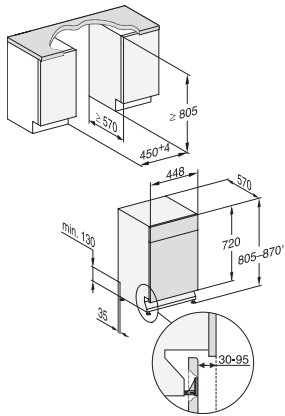

G 5540 SCi SL Active
 Integrierter Geschirrspüler 45cm
 in bewährter Miele Qualität zum günstigen Einstiegspreis.

EAN-Nr.: 4002516607977 / Materialnummer: 12147840 / Alte Materialnummer: 21554056A

Sicherheit	
Waterproof-System	•
Kindersicherung	•
Technische Daten	
Nischenbreite minimal in mm	450
Nischenbreite maximal in mm	450
Nischenhöhe minimal in mm	805
Nischenhöhe maximal in mm	870
Niscentiefe in mm	570
Gerätebreite in mm	448
Gerätehöhe in mm	805
Gerätetiefe in mm	570
Gerätetiefe bei geöffneter Tür in cm	116,5
Nettogewicht in kg	40,6
Gesamtanschlusswert in kW	2,00
Spannung in V	230
Absicherung in A	10
Phasenanzahl	1
Elektrische Frequenz Standard	50
Länge Wasserzulaufschlauch in m	1,50
Länge Wasserablaufschlauch in m	1,50
Länge der elektrischen Zuleitung in m	1,70
Min. Frontplattengewicht in kg	2,0
Max. Frontplattengewicht in kg	8,0

G 5540 SCi SL Active
Integrierter Geschirrspüler 45cm
in bewährter Miele Qualität zum günstigen Einstiegspreis.

G7000, integrierbare G, 45cm (Skizze)

1) Sockelhöhe 35-155 mm, , 2) Sockelhöhe 100-220 mm, , 3) Gerätehöhe max. 930 mm mit Umbausatz Sockelhöhe-1 (Mat.-Nr. 6.394.761),

G7000, integrierbare G, 45cm (Skizze)