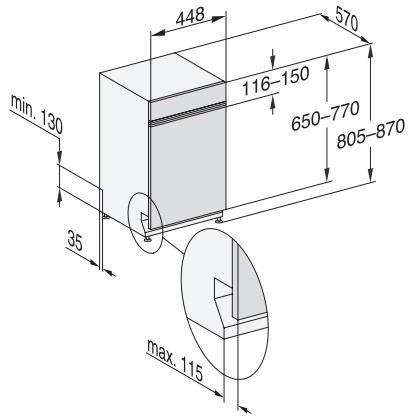

G 5540 SCi SL Active
 Integrierter Geschirrspüler 45cm
 in bewährter Miele Qualität zum günstigen Einstiegspreis.

EAN-Nr.: 4002516607977 / Materialnummer: 12147840 / Alte Materialnummer: 21554056A

Sicherheit	
Waterproof-System	•
Kindersicherung	•
Technische Daten	
Nischenbreite minimal in mm	450
Nischenbreite maximal in mm	450
Nischenhöhe minimal in mm	805
Nischenhöhe maximal in mm	870
Niscentiefe in mm	570
Gerätebreite in mm	448
Gerätehöhe in mm	805
Gerätetiefe in mm	570
Gerätetiefe bei geöffneter Tür in cm	116,5
Nettogewicht in kg	40,6
Gesamtanschlusswert in kW	2,00
Spannung in V	230
Absicherung in A	10
Phasenanzahl	1
Elektrische Frequenz Standard	50
Länge Wasserzulaufschlauch in m	1,50
Länge Wasserablaufschlauch in m	1,50
Länge der elektrischen Zuleitung in m	1,70
Min. Frontplattengewicht in kg	2,0
Max. Frontplattengewicht in kg	8,0

G 5540 SCi SL Active
Integrierter Geschirrspüler 45cm
in bewährter Miele Qualität zum günstigen Einstiegspreis.

G7000, integrierbare G, 45cm (Skizze)

1) Sockelhöhe 35-155 mm, , 2) Sockelhöhe 100-220 mm, , 3) Gerätehöhe max. 930 mm mit Umbausatz Sockelhöhe-1 (Mat.-Nr. 6.394.761),

G7000, integrierbare G, 45cm (Skizze)