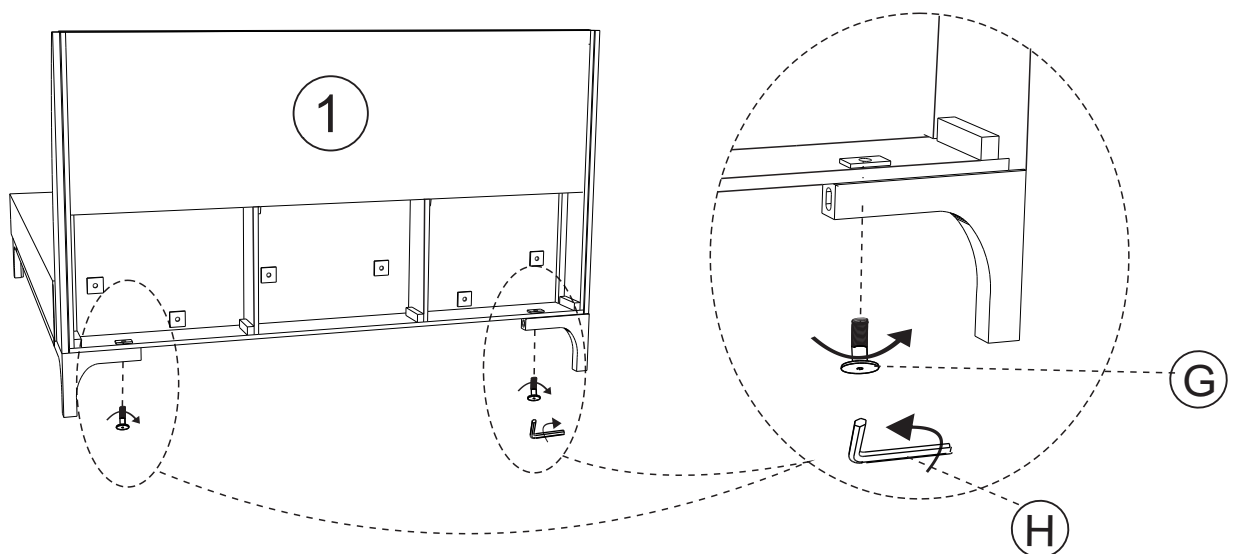

## BOXSPRING MOON 160/180x200

3

4

- (D) AUFBAUANLEITUNG
- (NL) HANDLEIDING VOOR DE MONTAGE
- (TR) MONTAJ TALIMATI
- (RO) INSTRUCTIUNI DE ASAMBLARE
- (F) INSTRUCTION D'ASSEMBLAGE
- (CZ) POKYNY K MONTÁŽI
- (BG) ИНСТРУКЦИИ ЗА МОНТАЖ
- (HR) NAPUTCI ZA MONTAŽU
- (E) INSTRUCCIONES DE MONTAJE