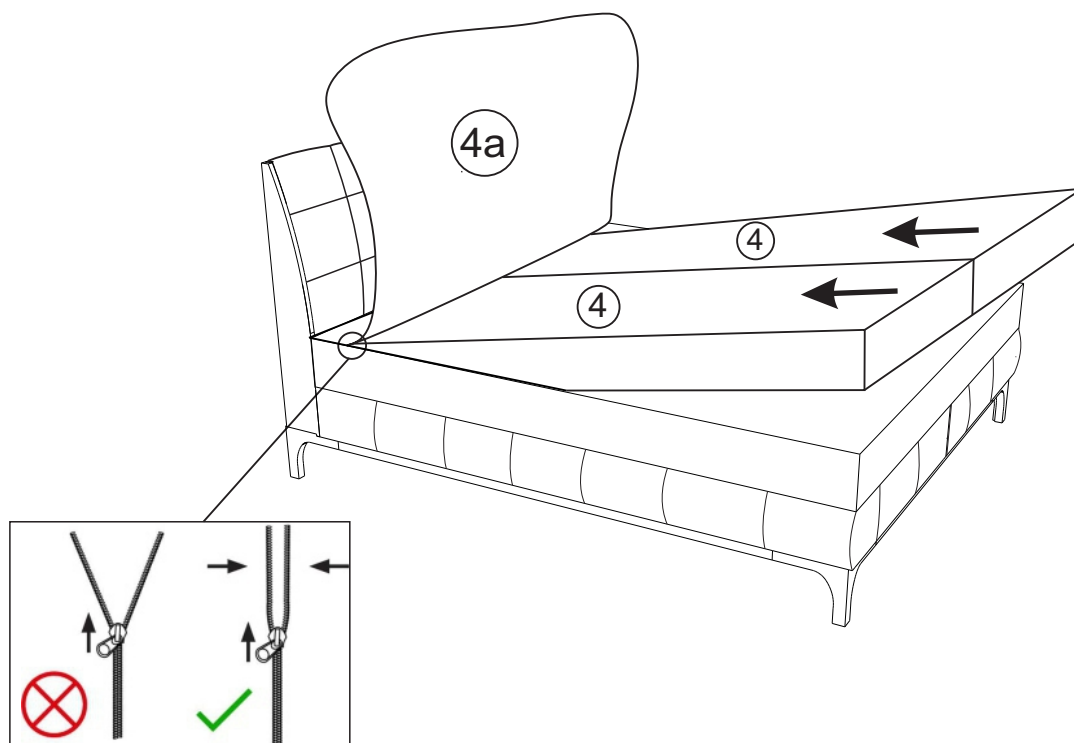

- (D) AUFBAUANLEITUNG
- (NL) HANDLEIDING VOOR DE MONTAGE
- (TR) MONTAJ TALIMATI
- (RO) INSTRUCTIUNI DE ASAMBLARE
- (F) INSTRUCTION D'ASSEMBLAGE
- (CZ) POKYNY K MONTÁŽI
- (BG) ИНСТРУКЦИИ ЗА МОНТАЖ
- (HR) NAPUTCI ZA MONTAŽU
- (E) INSTRUCCIONES DE MONTAJE

- (GB) ASSEMBLY INSTRUCTIONS
- (PL) INSTRUKCJA MONTAŻU
- (RU) Инструкция по монтажу
- (I) PROCEDURA DI ASSEMBLAGGIO
- (SK) POKYNY K MONTÁŽI
- (HU) KÖZGYŰLÉS UTASÍTÁSOK
- (SLO) NAVODILA ZA MONTAŽO
- (S) MONTERINGSANVISNING
- (LT) DIEGIMO INSTRUKCIJOS

2 X	45min	

BOXSPRING MOON 160/180x200

5

6