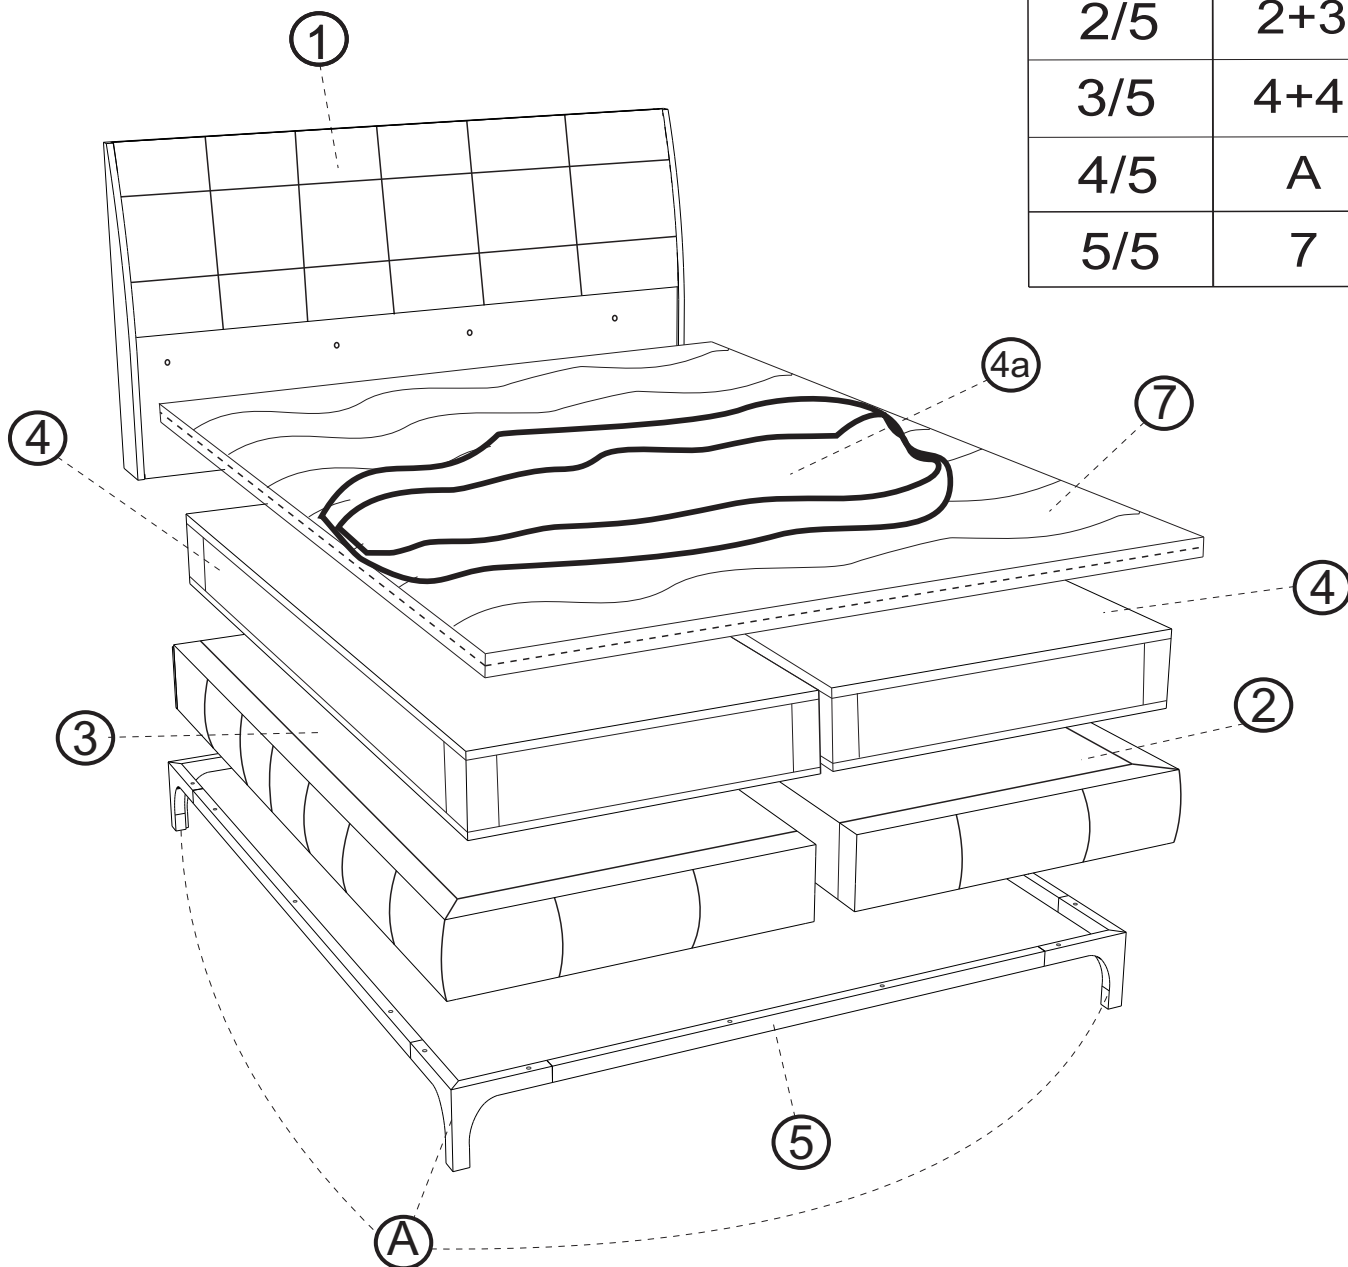

Colli	Teil
1/5	1+4a+5
2/5	2+3
3/5	4+4
4/5	A
5/5	7