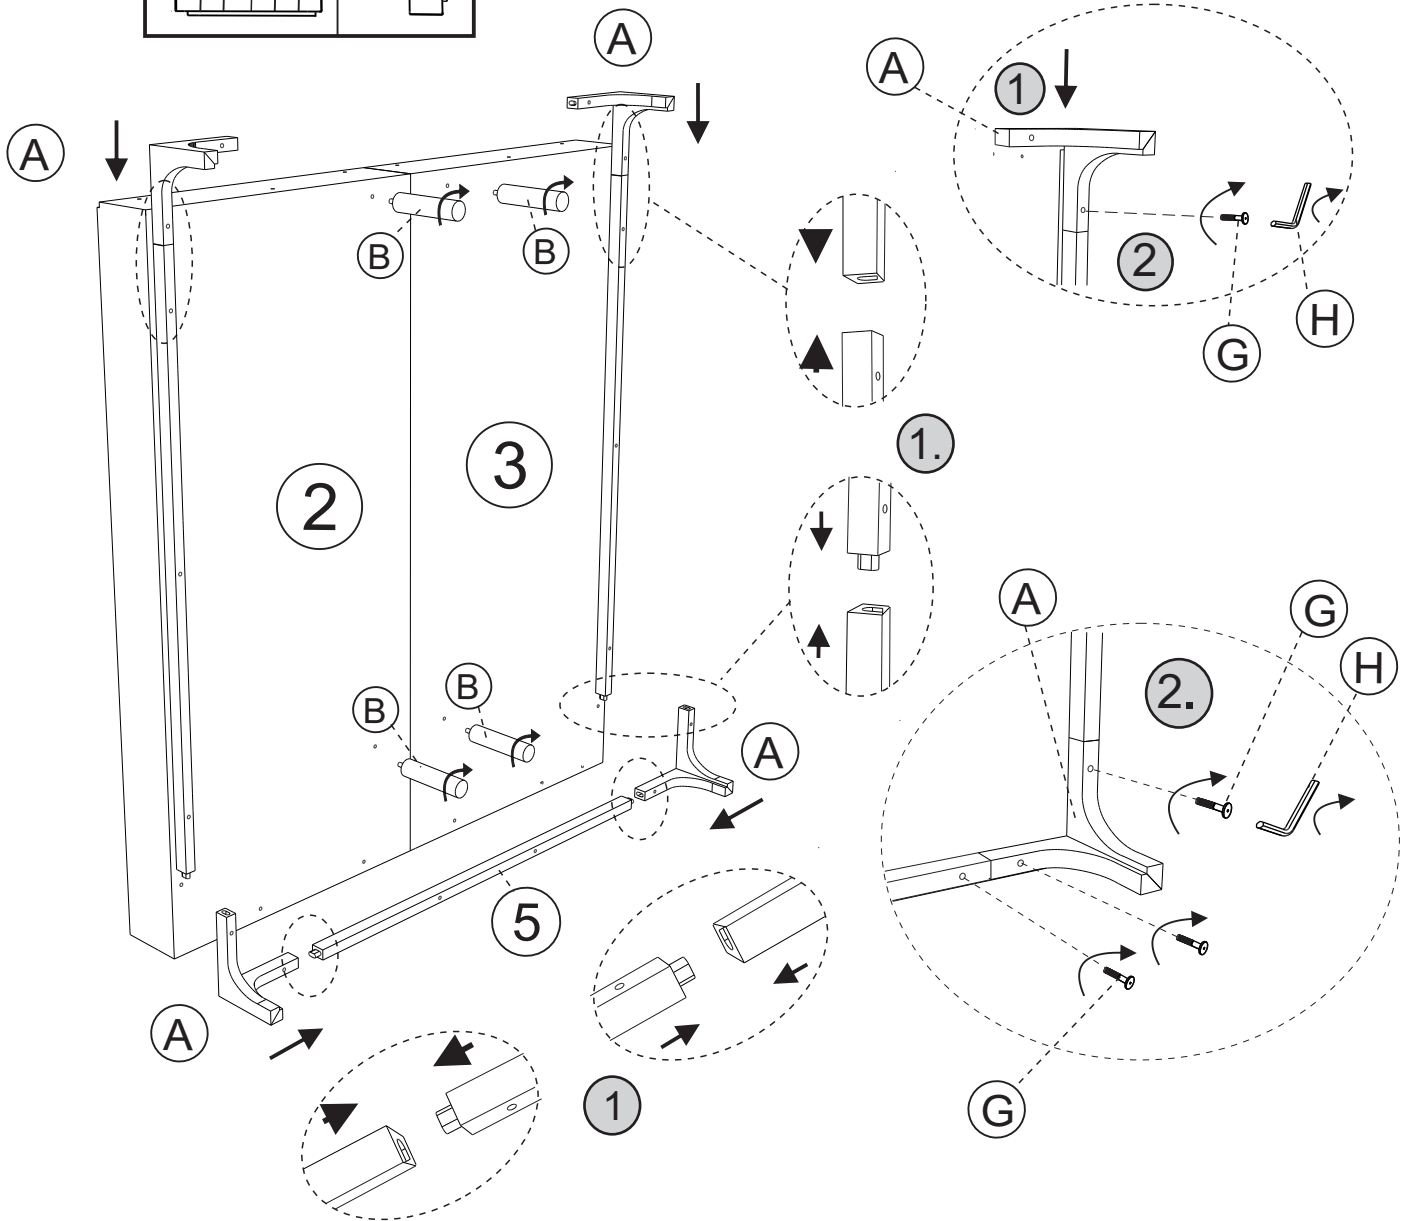

- (D) AUFBAUANLEITUNG
- (NL) HANDLEIDING VOOR DE MONTAGE
- (TR) MONTAJ TALIMATI
- (RO) INSTRUCTIUNI DE ASAMBLARE
- (F) INSTRUCTION D'ASSEMBLAGE
- (CZ) POKYNY K MONTÁŽI
- (BG) ИНСТРУКЦИИ ЗА МОНТАЖ
- (HR) NAPUTCI ZA MONTAŽU
- (E) INSTRUCCIONES DE MONTAJE

- (GB) ASSEMBLY INSTRUCTIONS
- (PL) INSTRUKCJA MONTAŻU
- (RU) Инструкция по монтажу
- (I) PROCEDURA DI ASSEMBLAGGIO
- (SK) POKYNY K MONTÁŽI
- (HU) KÖZGYŰLÉS UTASÍTÁSOK
- (SLO) NAVODILA ZA MONTAŽO
- (S) MONTERINGSANVISNING
- (LT) DIEGIMO INSTRUKCIJOS

2 X	45min	#4

BOXSPRING MOON 160/180x200