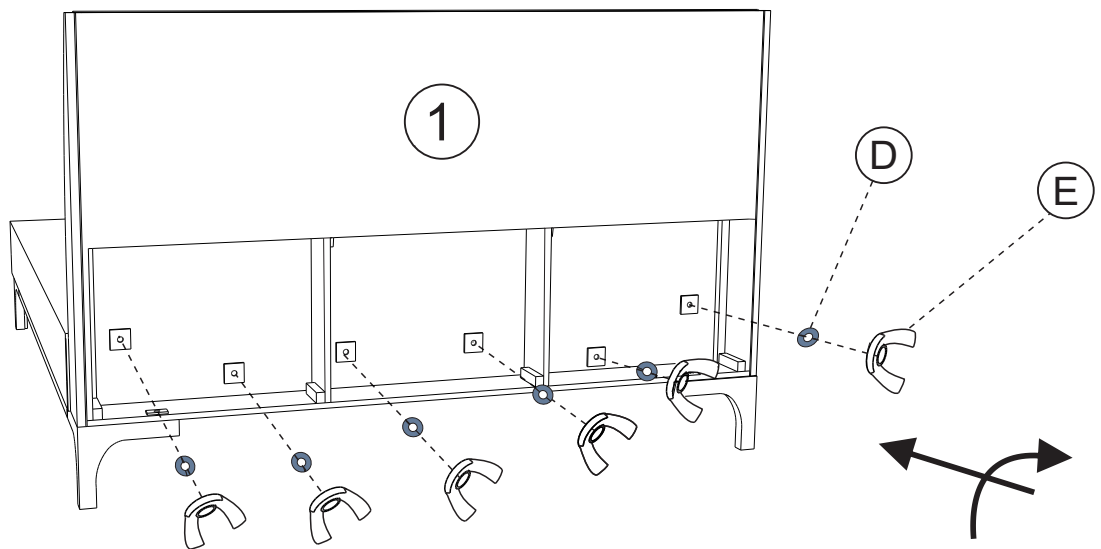

- (D) AUFBAUANLEITUNG
- (NL) HANDLEIDING VOOR DE MONTAGE
- (TR) MONTAJ TALIMATI
- (RO) INSTRUCȚIUNI DE ASAMBLARE
- (F) INSTRUCTION D'ASSEMBLAGE
- (CZ) POKYNY K MONTÁŽI
- (BG) ИНСТРУКЦИИ ЗА МОНТАЖ
- (HR) NAPUTCI ZA MONTAŽU
- (E) INSTRUCCIONES DE MONTAJE

- (GB) ASSEMBLY INSTRUCTIONS
- (PL) INSTRUKCJA MONTAŻU
- (RU) Инструкция по монтажу
- (I) PROCEDURA DI ASSEMBLAGGIO
- (SK) POKYNY K MONTÁŽI
- (HU) KÖZGYŰLÉS UTASÍTÁSOK
- (SLO) NAVODILA ZA MONTAŽO
- (S) MONTERINGSANVISNING
- (LT) DIEGIMO INSTRUKCIJOS

2 X	45min	

BOXSPRING MOON 160/180x200

3

4