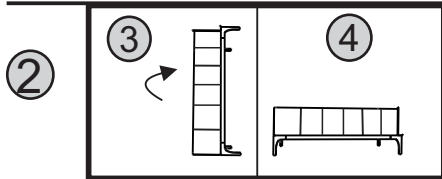

- (D) AUFBAUANLEITUNG
- (NL) HANDLEIDING VOOR DE MONTAGE
- (TR) MONTAJ TALIMATI
- (RO) INSTRUCTIUNI DE ASAMBLARE
- (F) INSTRUCTION D'ASSEMBLAGE
- (CZ) POKYNY K MONTÁŽI
- (BG) ИНСТРУКЦИИ ЗА МОНТАЖ
- (HR) NAPUTCI ZA MONTAŽU
- (E) INSTRUCCIONES DE MONTAJE

- (GB) ASSEMBLY INSTRUCTIONS
- (PL) INSTRUKCJA MONTAŻU
- (RU) Инструкция по монтажу
- (I) PROCEDURA DI ASSEMBLAGGIO
- (SK) POKYNY K MONTÁŽI
- (HU) KÖZGYŰLÉS UTASÍTÁSOK
- (SLO) NAVODILA ZA MONTAŽO
- (S) MONTERINGSANVISNING
- (LT) DIEGIMO INSTRUKCIJOS

2 X	45min	

BOXSPRING MOON 160/180x200