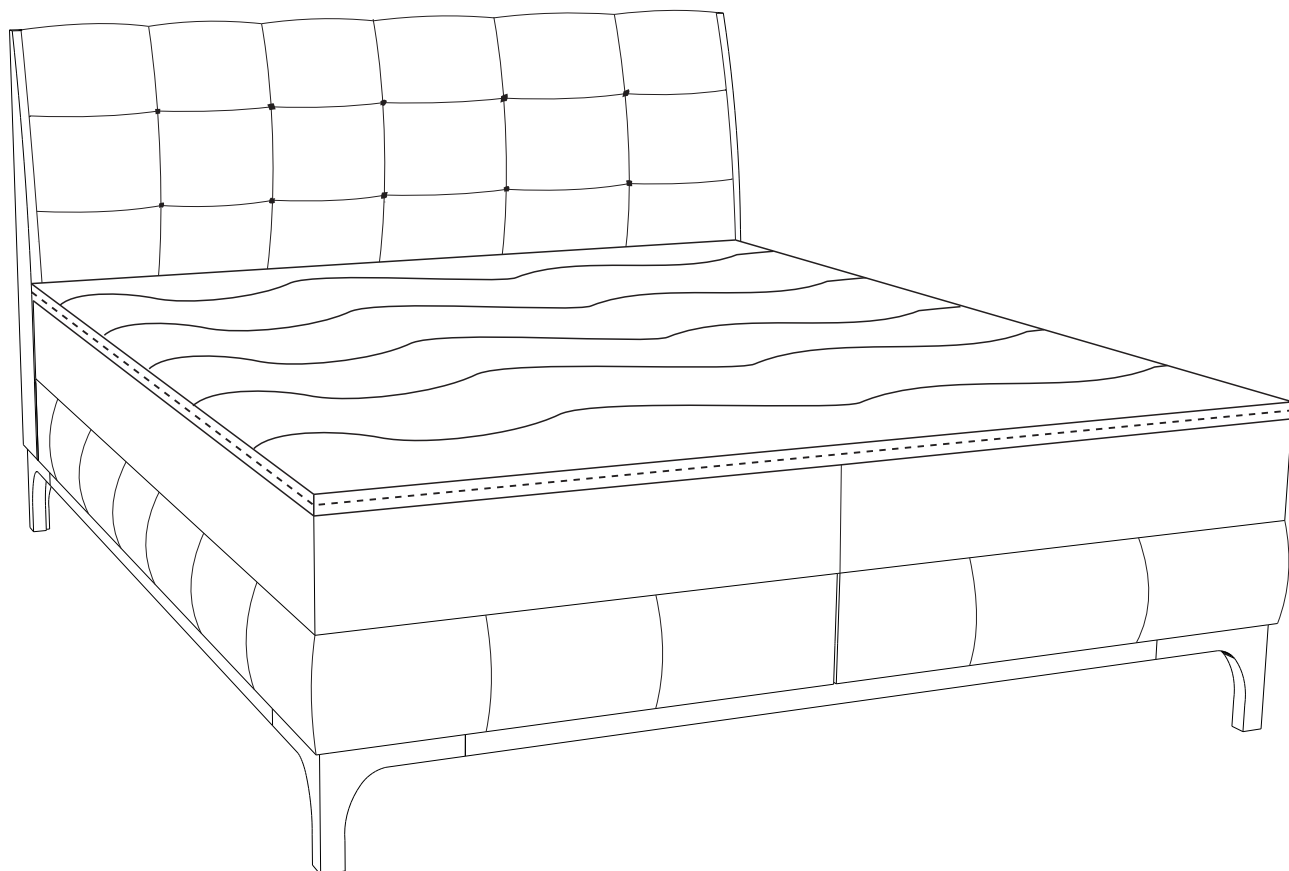

- (D) AUFBAUANLEITUNG
- (NL) HANDLEIDING VOOR DE MONTAGE
- (TR) MONTAJ TALIMATI
- (RO) INSTRUCTIUNI DE ASAMBLARE
- (F) INSTRUCTION D'ASSEMBLAGE
- (CZ) POKYNY K MONTÁŽI
- (BG) ИНСТРУКЦИИ ЗА МОНТАЖ
- (HR) NAPUTCI ZA MONTAŽU
- (E) INSTRUCCIONES DE MONTAJE

- (GB) ASSEMBLY INSTRUCTIONS
- (PL) INSTRUKCJA MONTAŻU
- (RU) Инструкция по монтажу
- (I) PROCEDURA DI ASSEMBLAGGIO
- (SK) POKYNY K MONTÁŽI
- (HU) KÖZGYŰLÉS UTASÍTÁSOK
- (SLO) NAVODILA ZA MONTAŽO
- (S) MONTERINGSANVISNING
- (LT) DIEGIMO INSTRUKCIJOS

2 X	45min	
		#4

BOXSPRING MOON 160/180x200

A x4	B x4	C x6 M8X80	D x6	E x6 M8	G x12 M6x55	H x1 #4