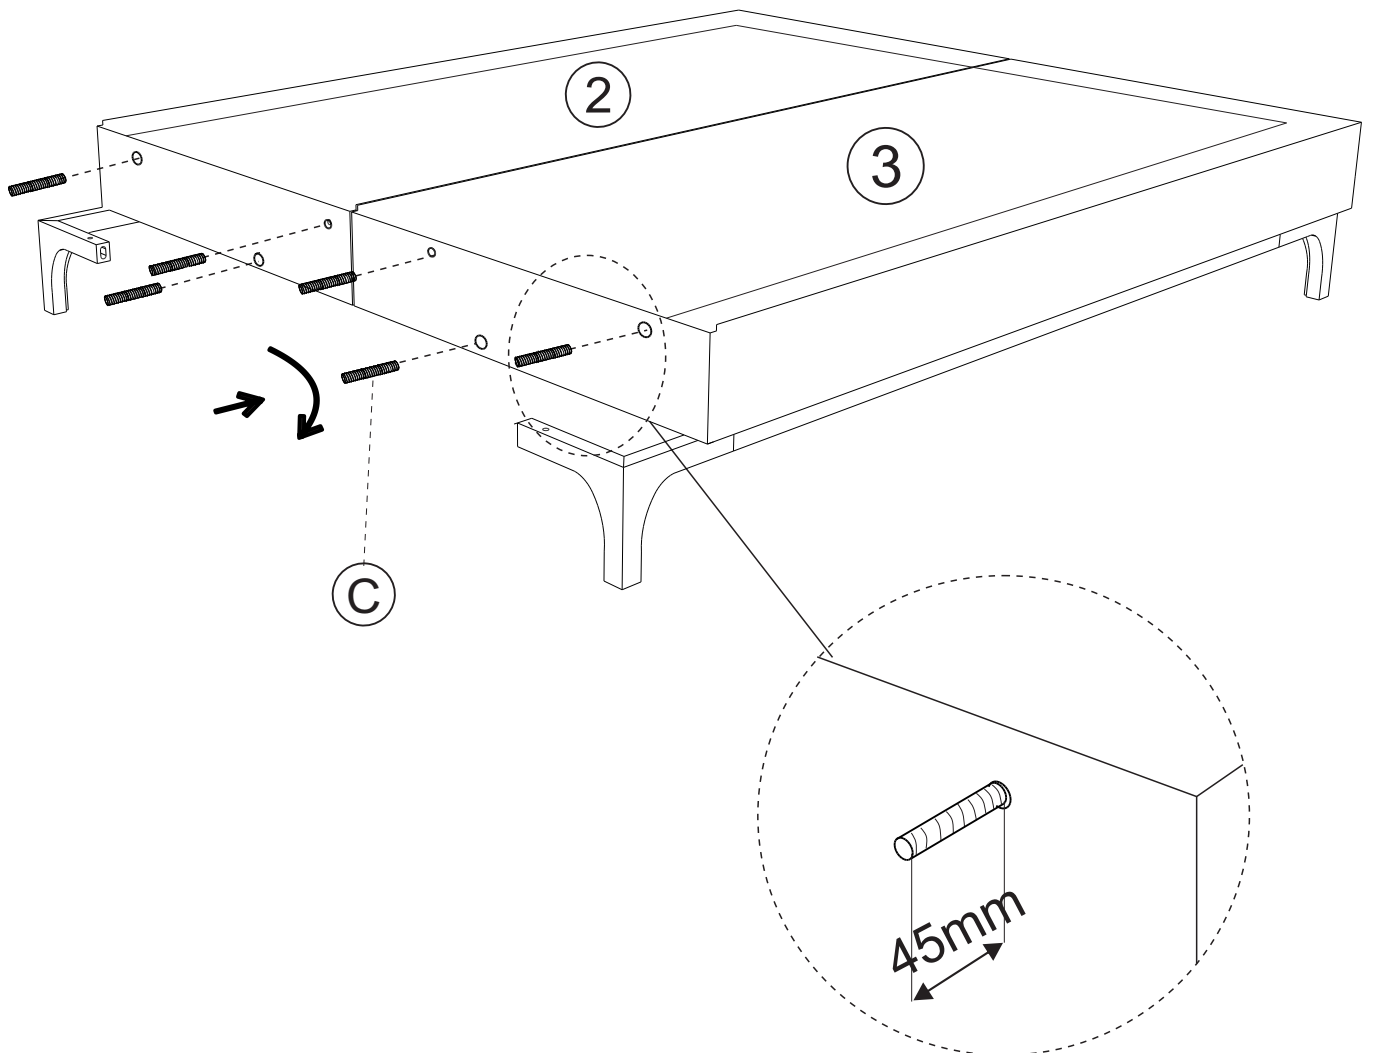

- (D) AUFBAUANLEITUNG
- (NL) HANDLEIDING VOOR DE MONTAGE
- (TR) MONTAJ TALIMATI
- (RO) INSTRUCTIUNI DE ASAMBLARE
- (F) INSTRUCTION D'ASSEMBLAGE
- (CZ) POKYNY K MONTÁŽI
- (BG) ИНСТРУКЦИИ ЗА МОНТАЖ
- (HR) NAPUTCI ZA MONTAŽU
- (E) INSTRUCCIONES DE MONTAJE

- (GB) ASSEMBLY INSTRUCTIONS
- (PL) INSTRUKCJA MONTAŻU
- (RU) Инструкция по монтажу
- (I) PROCEDURA DI ASSEMBLAGGIO
- (SK) POKYNY K MONTÁŽI
- (HU) KÖZGYŰLÉS UTASÍTÁSOK
- (SLO) NAVODILA ZA MONTAŽO
- (S) MONTERINGSANVISNING
- (LT) DIEGIMO INSTRUKCIJOS

2 X	45min	

BOXSPRING MOON 160/180x200