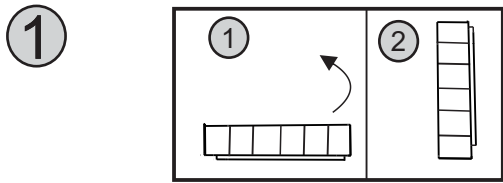

- (D) AUFBAUANLEITUNG
- (NL) HANDLEIDING VOOR DE MONTAGE
- (TR) MONTAJ TALIMATI
- (RO) INSTRUCTIUNI DE ASAMBLARE
- (F) INSTRUCTION D'ASSEMBLAGE
- (CZ) POKYNY K MONTÁŽI
- (BG) ИНСТРУКЦИИ ЗА МОНТАЖ
- (HR) NAPUTCI ZA MONTAŽU
- (E) INSTRUCCIONES DE MONTAJE

- (GB) ASSEMBLY INSTRUCTIONS
- (PL) INSTRUKCJA MONTAŻU
- (RU) Инструкция по монтажу
- (I) PROCEDURA DI ASSEMBLAGGIO
- (SK) POKYNY K MONTÁŽI
- (HU) KÖZGYŰLÉS UTASÍTÁSOK
- (SLO) NAVODILA ZA MONTAŽO
- (S) MONTERINGSANVISNING
- (LT) DIEGIMO INSTRUKCIJOS

2 X	45min	#4

BOXSPRING MOON 160/180x200