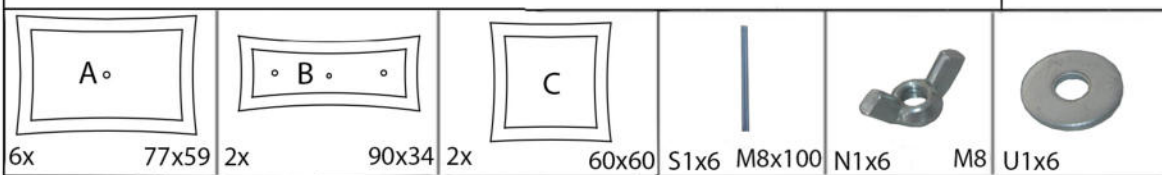

Diwan(2AL-MaxiRC)