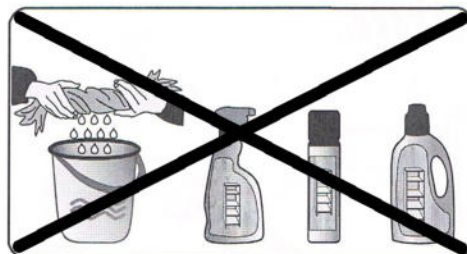

09-10-2020