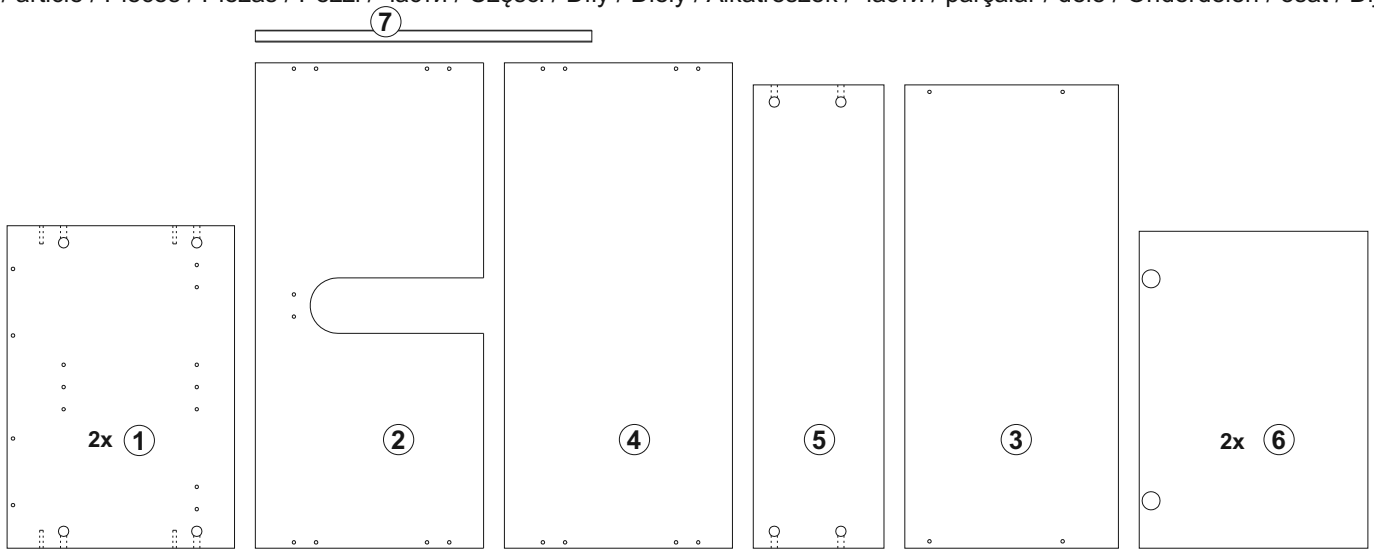

Teile / article / Pièces / Piezas / Pezzi / части / Części / Díly / Diely / Alkatrészek / части / parçalar / dele / Onderdelen / osat / Dijelovi