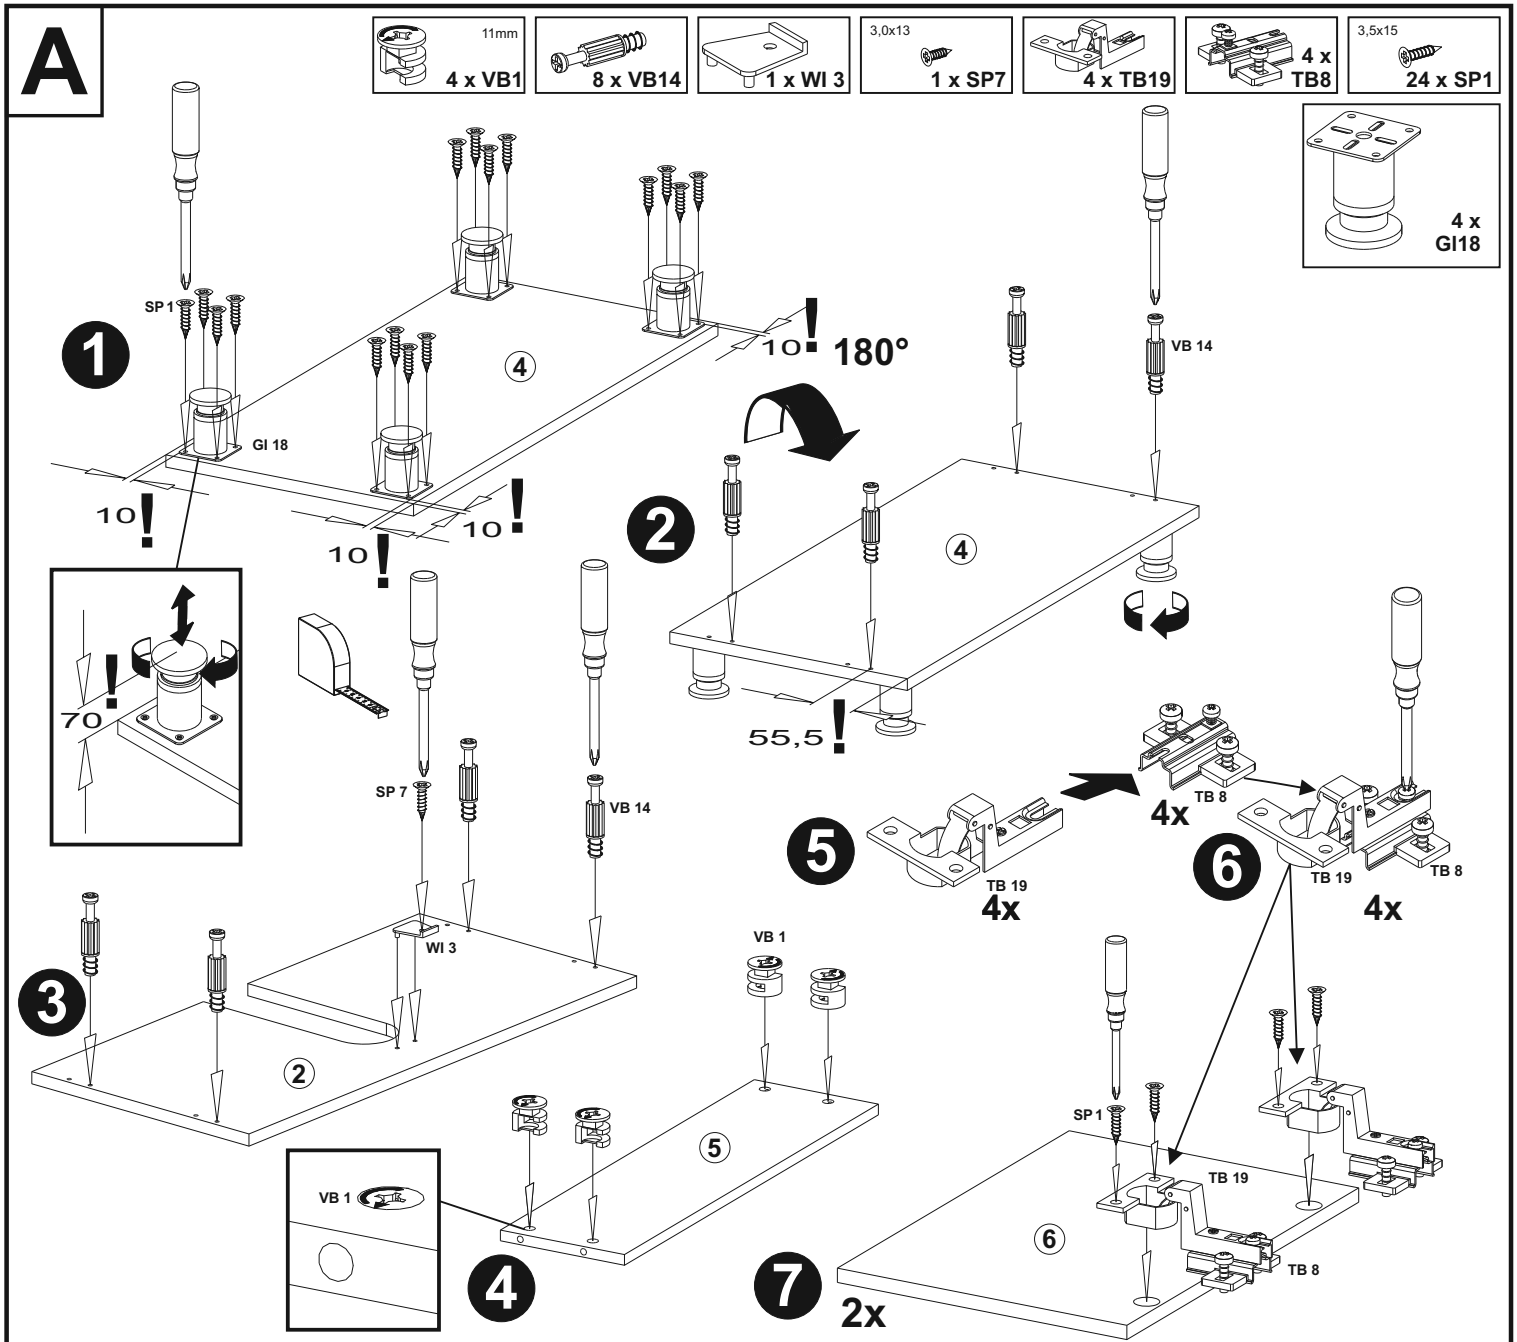

Teile / article / Pièces / Piezas / Pezzi / части / Części / Díly / Diely / Alkatrészek / части / parçalar / dele / Onderdelen / osat / Dijelovi