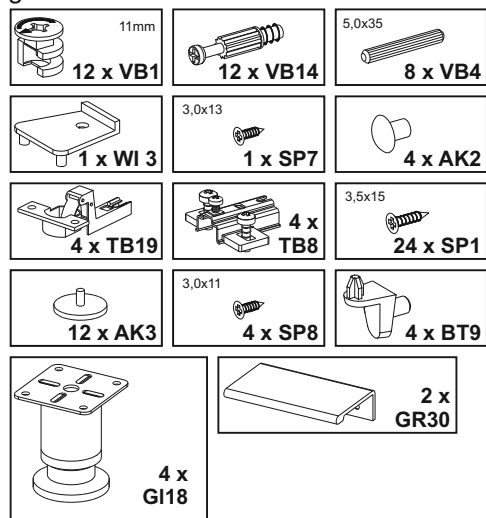

**Montageanleitung**  
**Assembly instructions**  
**Instructions de montage**  
**Instrucciones de montaje**  
**Istruzioni per il montaggio**  
**Инструкция для монтажа**  
**Instrukcja montażu**  
**Montážní návod**  
**Návod na montáž**  
**Szerelési utasítás**  
**Инструкция за монтаж**  
**Kurulum Talimatları**  
**Navodilo za montažo**  
**Montagehandleiding**  
**A s e n n u s o h j e**  
**Upute o montaži**

**ZAMORA 4**  
**Art.-Nr. 925-004**

Beschläge / fittings / Ferrures pour meubles / Herrajes / Guarnizioni / Железные оправы для мебели / Okucia / Kování / Kovanie / Vasalások / обков / Parçaları / okovje / Hang- en sluitwerk / helat / Obloge