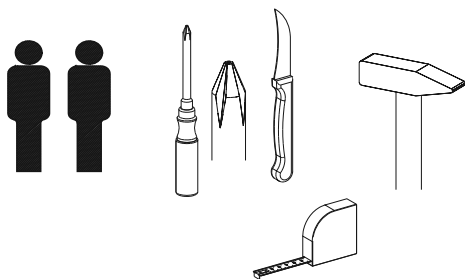

Sie benötigen:
You need:
Vous avez besoin de:
Necesita:
Le servono :
Вам нужно:
Potrebujete:
Tarvitset:

Potrzebne są:
Potřebujete:
Potrebujete:
Szükséges eszközök:
На Вас са Ви нужни:
Ihtiyaciniz:
U hebt nodig:
Trebate: