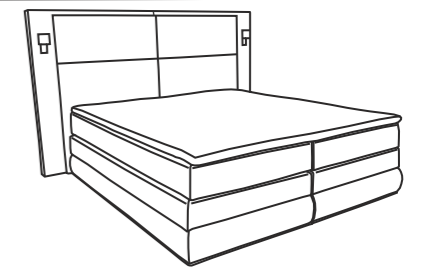

COPENHAGEN 180 LED

- (DE) Montageanleitung
- (IT) Istruzioni di montaggio
- (PL) Instrukcja montażu
- (FR) Notice de montage
- (NL) Handleiding voor de montage
- (RO) Instrucțiuni de asamblare
- (GB) Assembly instructions
- (SK) Montážny návod
- (TR) Montaj talimatı
- (CZ) Montážní návod
- (RU) Инструкция по монтажу
- (HU) Szerelési útmutató

Name - Nazwa - Naam - Name - Isim - название
Nome - Nom - Numele - Meno - Jméno - Neve