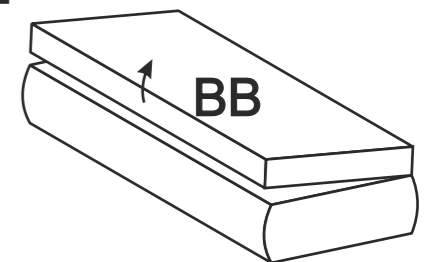

COPENHAGEN 180 LED

- (DE) Montageanleitung
- (IT) Istruzioni di montaggio
- (PL) Instrukcja montażu
- (FR) Notice de montage
- (NL) Handleiding voor de montage
- (RO) Instrucțiuni de asamblare
- (GB) Assembly instructions
- (SK) Montážny návod
- (TR) Montaj talimatı
- (CZ) Montážní návod
- (RU) Инструкция по монтажу
- (HU) Szerelési útmutató

Name - Nazwa - Naam - Name - Isim - название
Nome - Nom - Numele - Meno - Jméno - Neve

COPENHAGEN 180 LED

Service - Servis - Dienstverlening - Servis - Serwis - Сервисная служба - Servizio - Service
Serviciu - Služby - Szolgáltatás

COLLI 1

COLLI 2

COLLI 3

COLLI 4

COLLI 5

Ver: 29.07.22

COPENHAGEN 180 LED