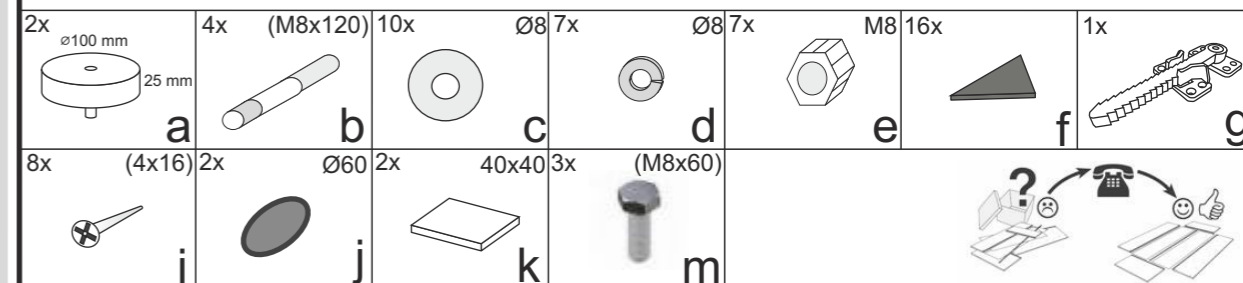

COPENHAGEN 180 LED