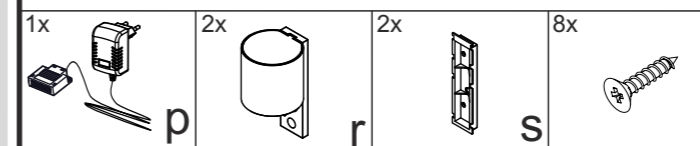

COPENHAGEN 180 LED

Service - Servis - Dienstverlening - Servis - Serwis - Сервисная служба - Servizio - Service
Serviciu - Služby - Szolgáltatás

COLLI 1