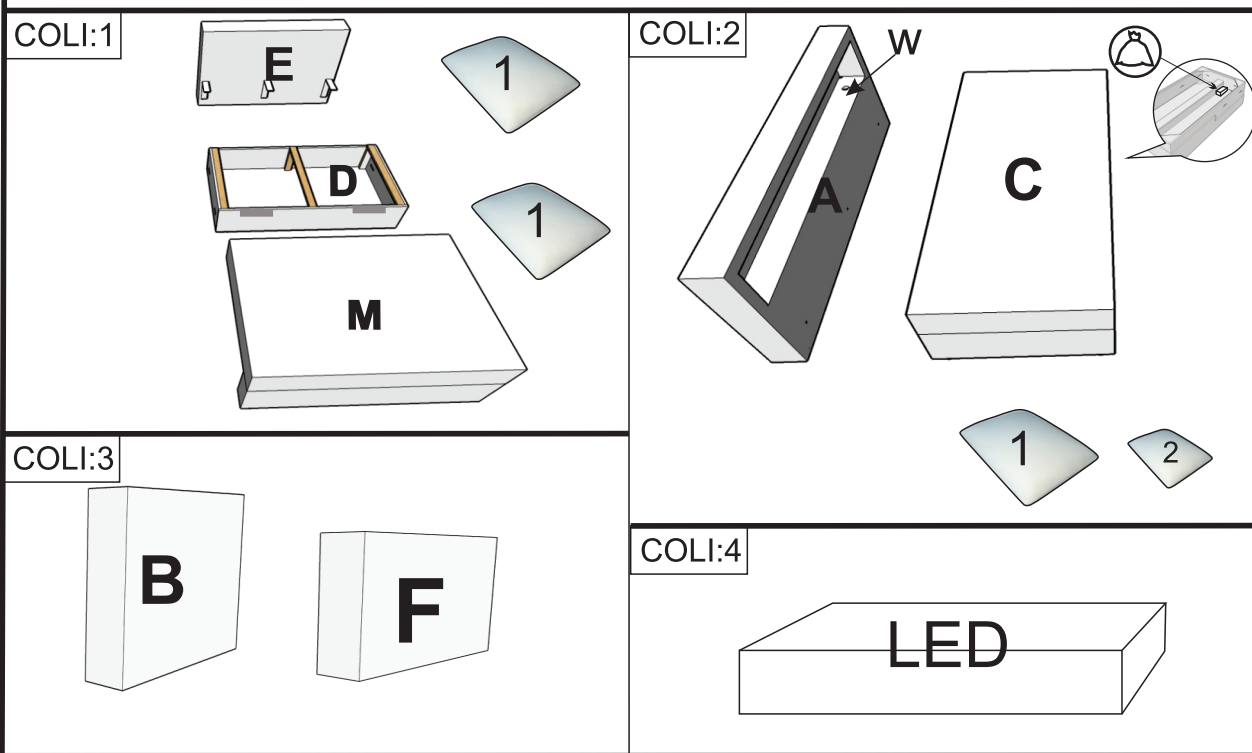

# RELAX LED RGB

- |                                  |                                |
|----------------------------------|--------------------------------|
| (DE) Montageanleitung            | (IT) Istruzioni di montaggio   |
| (PL) Instrukcja montażu          | (FR) Notice de montage         |
| (NL) Handleiding voor de montage | (RO) Instrucțiuni de asamblare |
| (GB) Assembly instructions       | (SK) Montážny návod            |
| (TR) Montaj talimatı             | (CZ) Montážní návod            |
| (RU) Инструкция по монтажу       | (HU) Szerelési útmutató        |

2 x (M8x60) a	5 x (M8x90) k	2 x (M8x70) e	9 x Ø8 b	9 x r	9 x M8 c	9x (4x16) d	4 x s
6x (5x35) t	2x (M6x35) g	8x 50mm y	12 x j	1x w			
1x 2	3x 1						