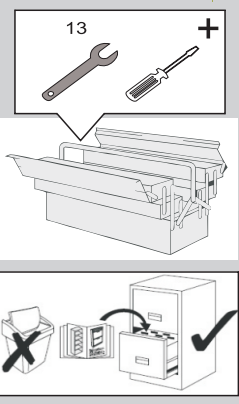

2 x (M8x60) a	5 x (M8x90) k	2 x (M8x70) e	9 x Ø8 b	9 x r	9 x M8 c	9x (4x16) d	4 x s
6x (5x35) t	2x (M6x35) g	8x 50mm y	12 x j	1x w			
1x 2	3x 1