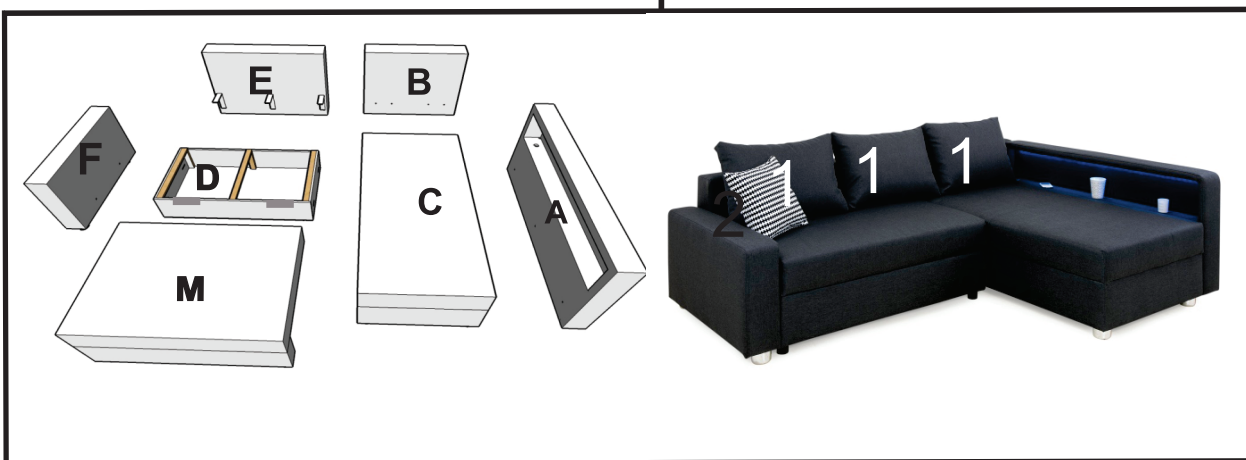

RELAX LED RGB

- (DE) Montageanleitung
- (PL) Instrukcja montażu
- (NL) Handleiding voor de montage
- (GB) Assembly instructions
- (TR) Montaj talimatı
- (RU) Инструкция по монтажу
- (IT) Istruzioni di montaggio
- (FR) Notice de montage
- (RO) Instrucțiuni de asamblare
- (SK) Montážny návod
- (CZ) Montážní návod
- (HU) Szerelési útmutató