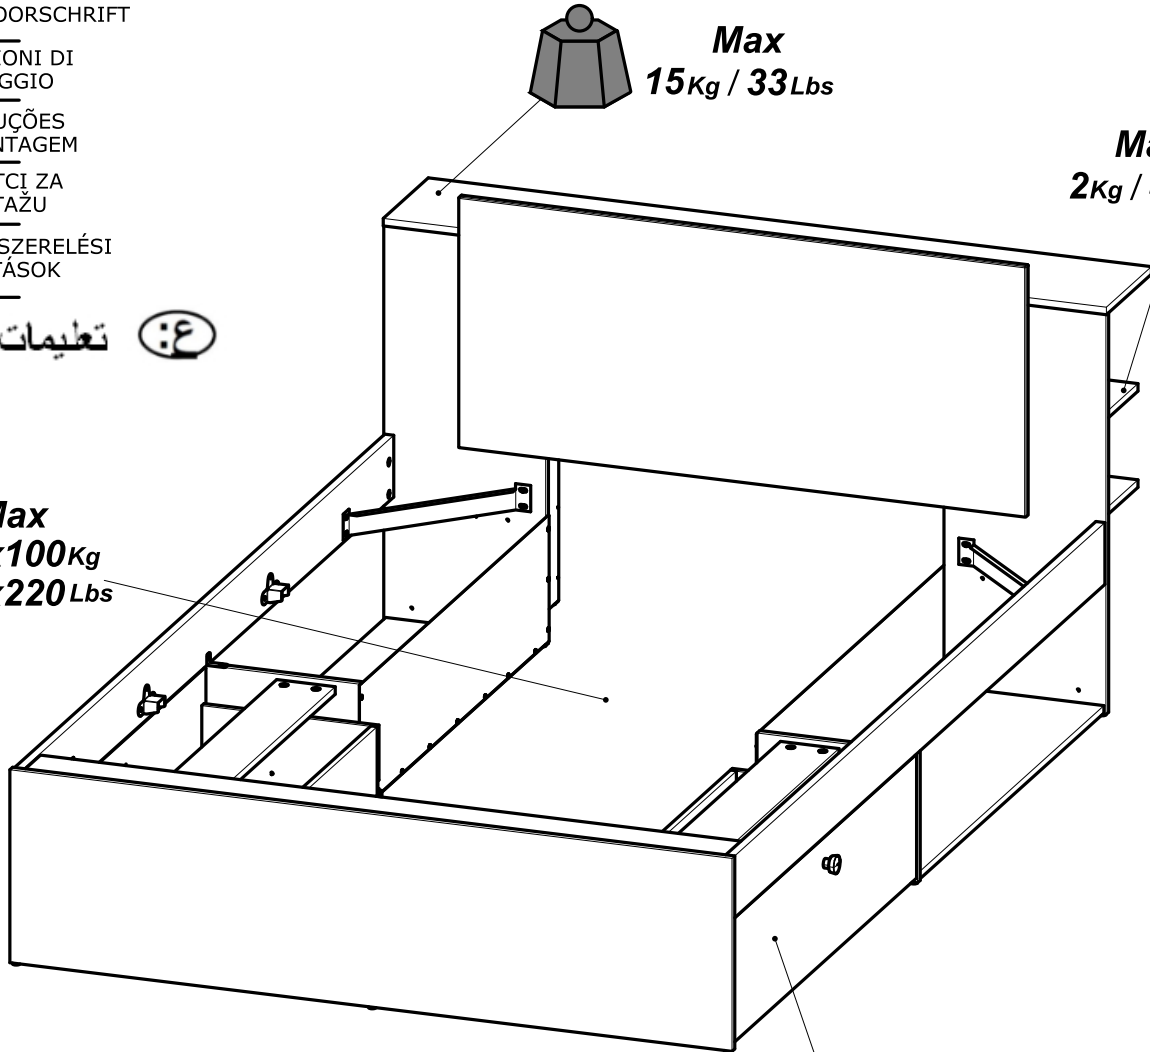

CR

NAPUTCI ZA MONTAŽU

HU

ÖSSZESZERELÉSI UTASÍTÁSOK

تعليمات التركيب (ع)

Max  
2 x 100Kg  
2 x 220Lbs

Max  
15Kg / 33Lbs

Max  
2Kg / 4.4Lbs