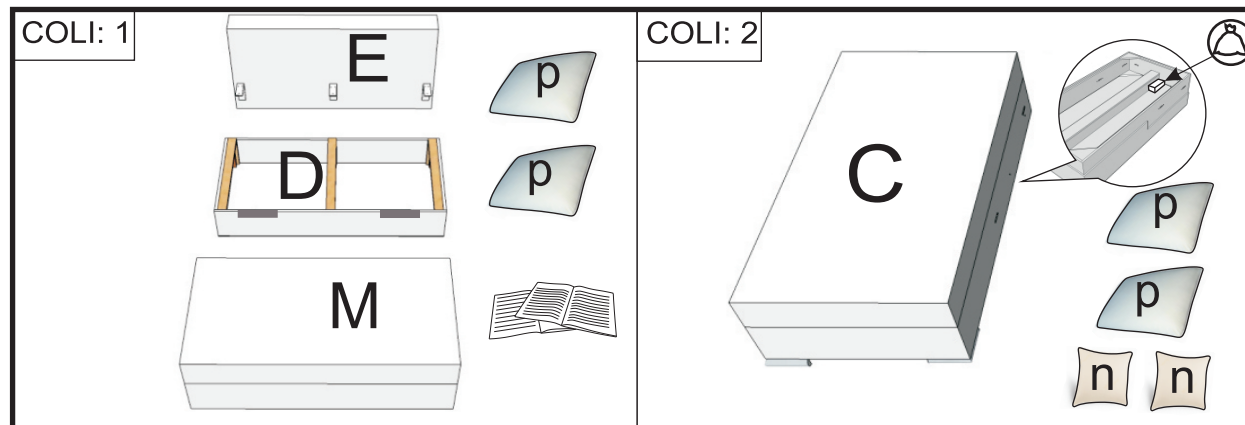

John 2

- (DE) Montageanleitung
- (PL) Instrukcja montażu
- (NL) Handleiding voor de montage
- (GB) Assembly instructions
- (TR) Montaj talimatı
- (RU) Инструкция по монтажу

- (IT) Istruzioni di montaggio
- (FR) Notice de montage
- (RO) Instrucțiuni de asamblare
- (SK) Montážny návod
- (CZ) Montážní návod
- (HU) Szerelési útmutató

4x (M8x60)	4x (M8x90)	8x	8x	8x	8x	8x	9x (4x16)	8x (5x35)
8x (M6x35)	1x	8x	4x	2x	4x			

Ver: 05.01.2021

1 - John 2 - L

John 2

- (DE) Montageanleitung
- (PL) Instrukcja montażu
- (NL) Handleiding voor de montage
- (GB) Assembly instructions
- (TR) Montaj talimatı
- (RU) Инструкция по монтажу