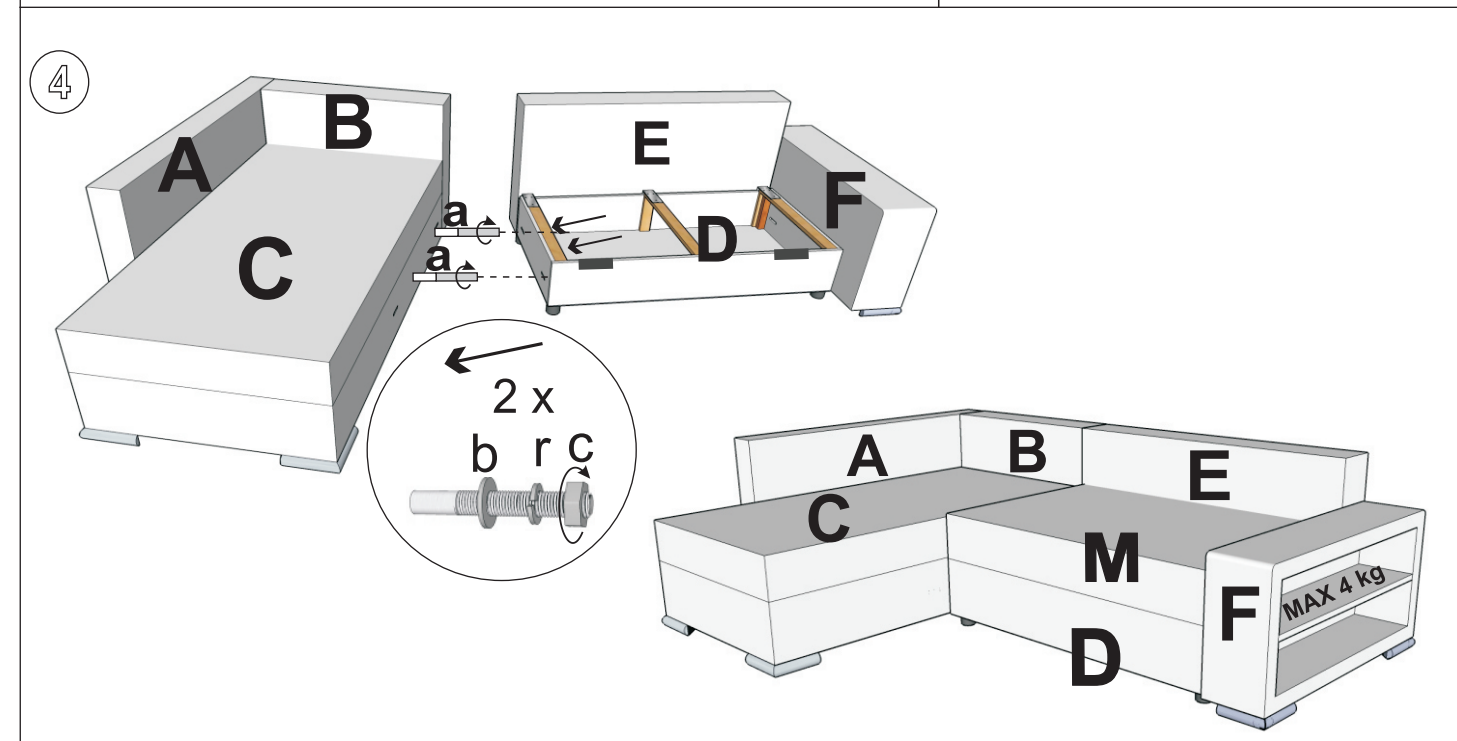

4x (M8x60)	4x (M8x90)	8x	8x	8x	8x	8x	9x (4x16)	8x (5x35)
8x (M6x35)	1x	8x	4x	2x	4x			

Ver: 05.01.2021

1 - John 2 - L

John 2

- (DE) Montageanleitung
- (PL) Instrukcja montażu
- (NL) Handleiding voor de montage
- (GB) Assembly instructions
- (TR) Montaj talimatı
- (RU) Инструкция по монтажу