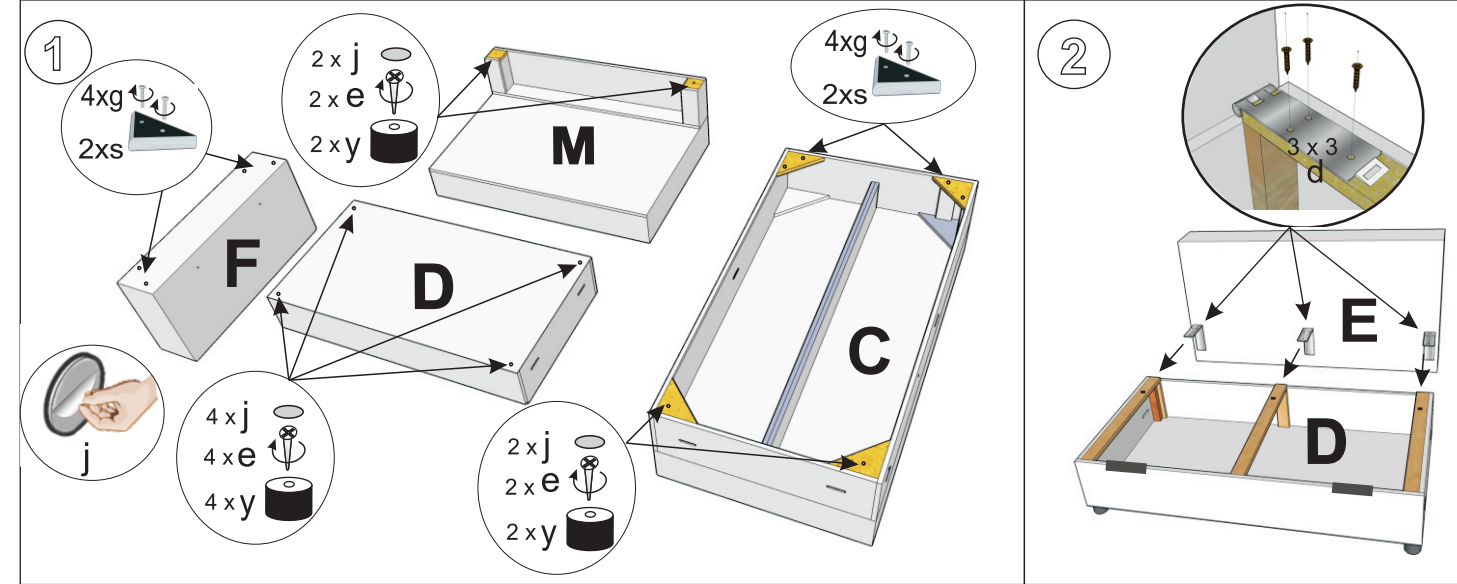

John 2

- (DE) Montageanleitung
- (PL) Instrukcja montażu
- (NL) Handleiding voor de montage
- (GB) Assembly instructions
- (TR) Montaj talimatı
- (RU) Инструкция по монтажу

- (IT) Istruzioni di montaggio
- (FR) Notice de montage
- (RO) Instrucțiuni de asamblare
- (SK) Montážny návod
- (CZ) Montážní návod
- (HU) Szerelési útmutató

4x (M8x60)	4x (M8x90)	8x	8x	8x	8x	8x	9x (4x16)	8x (5x35)
8x (M6x35)	1x	8x	4x	2x	4x			

Ver: 05.01.2021

1 - John 2 - L

John 2

- (DE) Montageanleitung
- (PL) Instrukcja montażu
- (NL) Handleiding voor de montage
- (GB) Assembly instructions
- (TR) Montaj talimatı
- (RU) Инструкция по монтажу