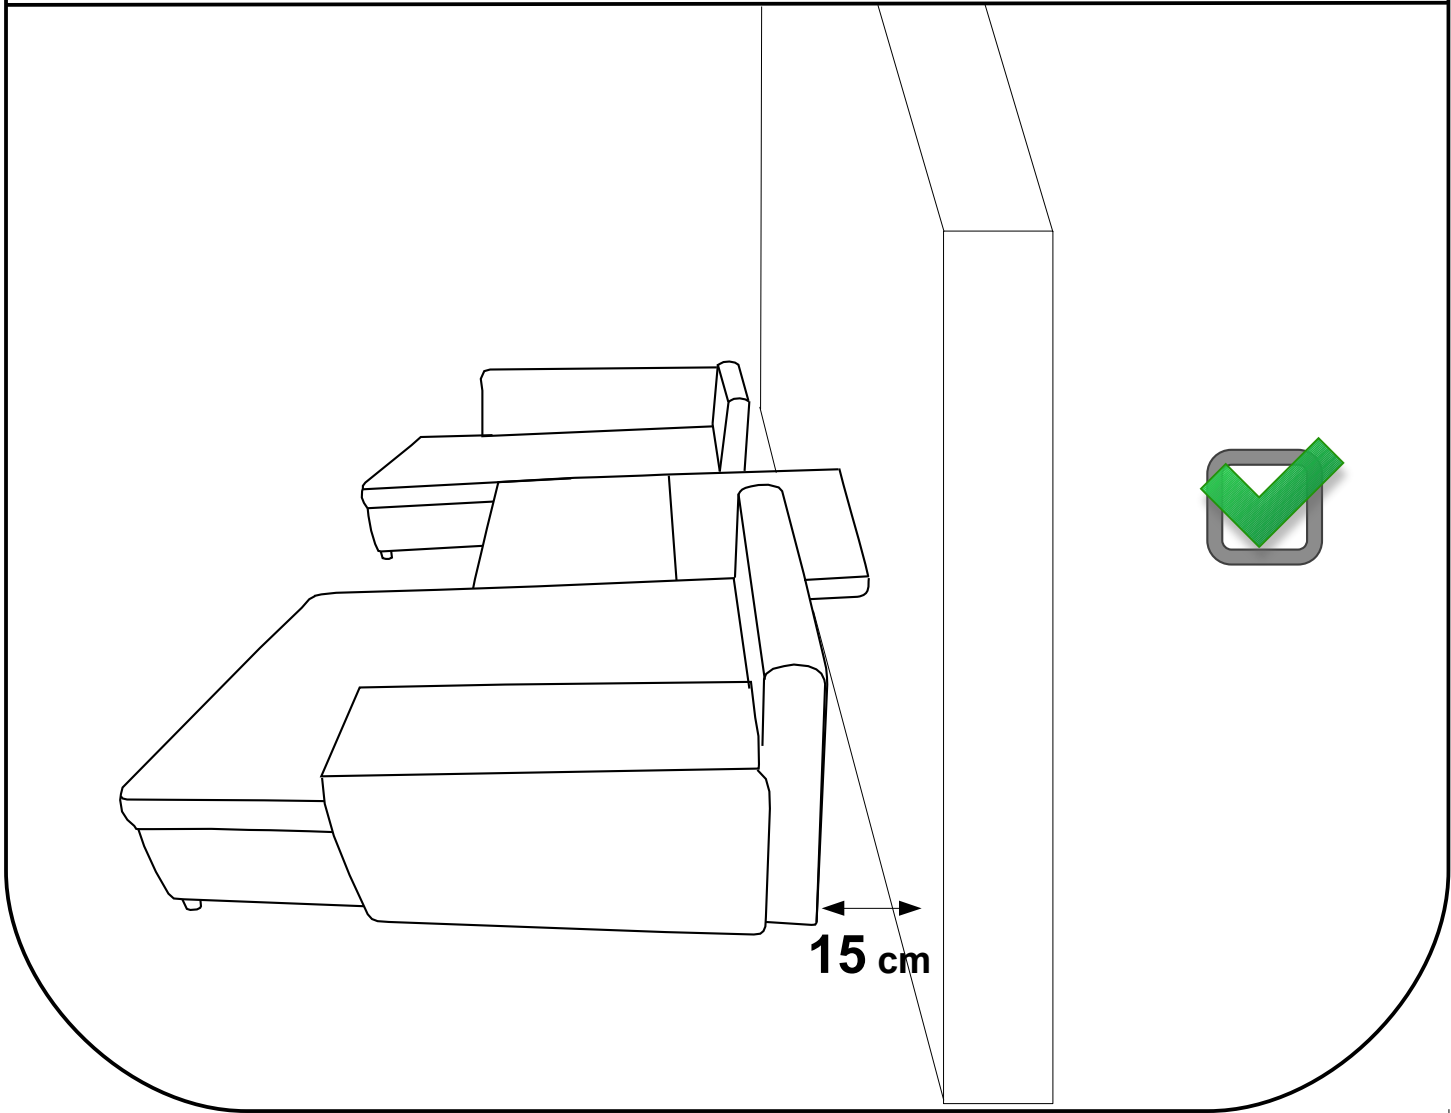

CANDY XXL

**B**

- |           |  |           |   |
|-----------|--|-----------|---|
| <b>D</b>  | MONTAGEANLEITUNG<br>BEDIENUNGSANLEITUNG                | <b>GB</b> | ASSEMBLY INSTRUCTIONS<br>INSTRUCTION MANUAL         |
| <b>NL</b> | HANDLEIDING VOOR DE MONTAGE<br>GEBRUIKSAANWIJZING      | <b>PL</b> | INSTRUKCJA MONTAŻU<br>INSTRUKCJA OBSŁUGI            |
| <b>TR</b> | MONTAJ TALIMATI<br>KULLANIM KLAVUZU                    | <b>RU</b> | ИНСТРУКЦИЯ ПО МОНТАЖУ<br>ИНСТРУКЦИЯ ПО ЭКСПЛУАТАЦИИ |
| <b>RO</b> | INSTRUCȚIUNI DE INSTALARE<br>INSTRUCȚIUNI DE UTILIZARE | <b>IT</b> | ISTRUZIONI DI MONTAGGIO<br>MANUALE DI ISTRUZIONI    |
| <b>FR</b> | NOTICE DE MONTAGE<br>MANUEL INSTRUCTIONS               | <b>SK</b> | MONTÁŽNY NÁVOD<br>NÁVOD NA POUŽITIE                 |
| <b>HU</b> | KÖZGYŰLÉS UTASÍTÁSOK<br>KEZELÉSI UTASÍTÁS              | <b>CZ</b> | MONTÁŽNÍ NÁVOD<br>NÁVOD K POUŽITÍ                   |
| <b>SI</b> | NAVODILA ZA MONTAŽO<br>NAVODILA ZA UPORABO             | <b>PT</b> | INSTRUÇÕES DE MONTAGEM<br>MANUAL DO USUÁRIO         |
| <b>ES</b> | INSTRUCCIONES DE MONTAJE<br>MANUAL DEL USUARIO         | <b>HR</b> | UPUTE ZA MONTAŽU<br>UPUTE ZA UPOTREBU               |