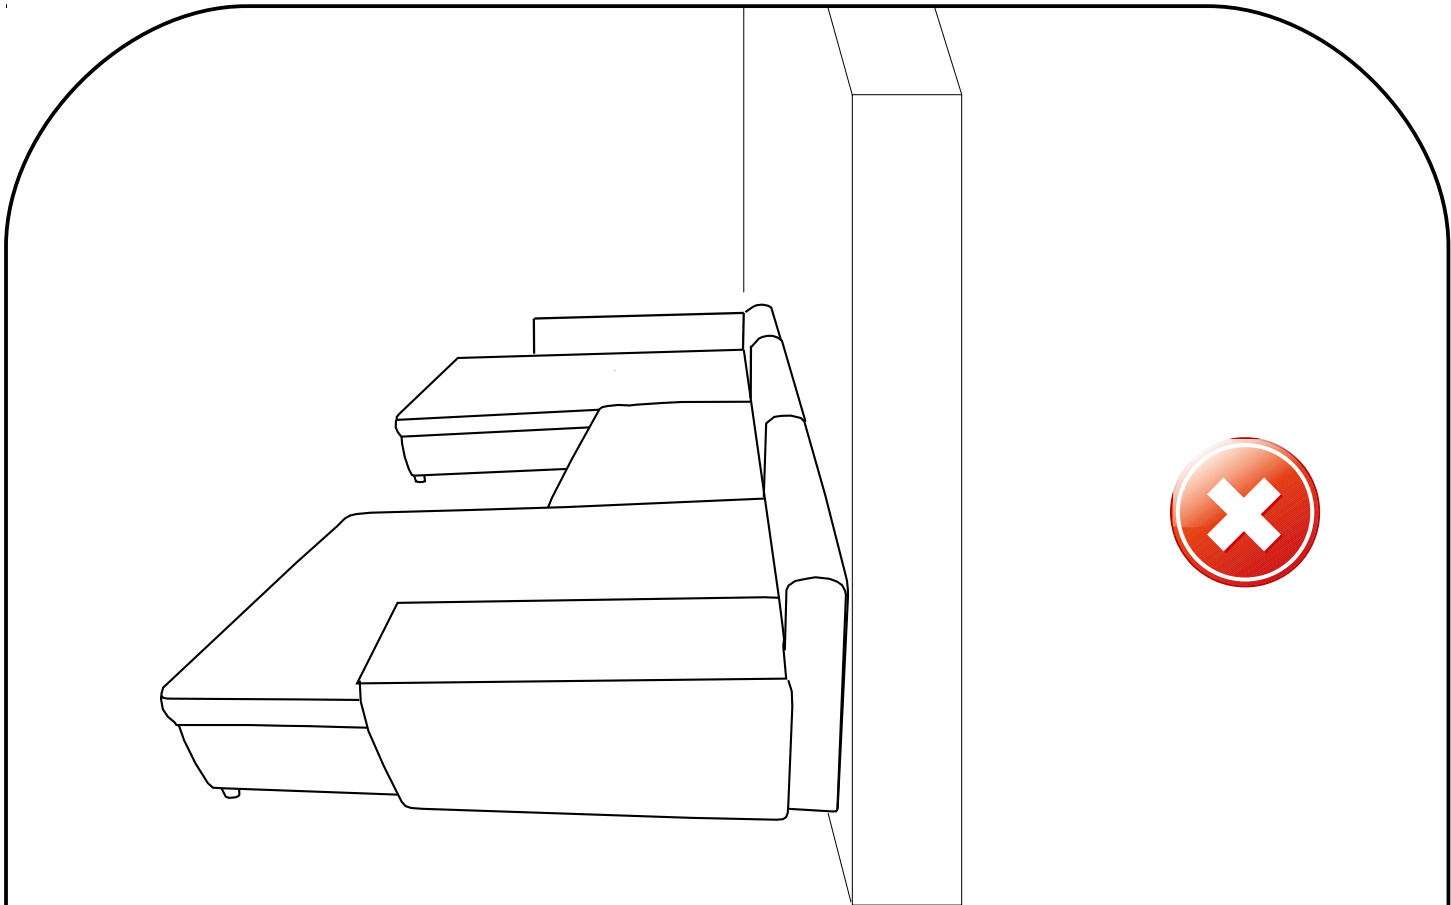

CANDY XXL

**B**

- |           |  |           |   |
|-----------|--|-----------|---|
| <b>D</b>  | MONTAGEANLEITUNG<br>BEDIENUNGSANLEITUNG                | <b>GB</b> | ASSEMBLY INSTRUCTIONS<br>INSTRUCTION MANUAL         |
| <b>NL</b> | HANDLEIDING VOOR DE MONTAGE<br>GEBRUIKSAANWIJZING      | <b>PL</b> | INSTRUKCJA MONTAŻU<br>INSTRUKCJA OBSŁUGI            |
| <b>TR</b> | MONTAJ TALIMATI<br>KULLANIM KLAVUZU                    | <b>RU</b> | ИНСТРУКЦИЯ ПО МОНТАЖУ<br>ИНСТРУКЦИЯ ПО ЭКСПЛУАТАЦИИ |
| <b>RO</b> | INSTRUCȚIUNI DE INSTALARE<br>INSTRUCȚIUNI DE UTILIZARE | <b>IT</b> | ISTRUZIONI DI MONTAGGIO<br>MANUALE DI ISTRUZIONI    |
| <b>FR</b> | NOTICE DE MONTAGE<br>MANUEL INSTRUCTIONS               | <b>SK</b> | MONTÁŽNY NÁVOD<br>NÁVOD NA POUŽITIE                 |
| <b>HU</b> | KÖZGYŰLÉS UTASÍTÁSOK<br>KEZELÉSI UTASÍTÁS              | <b>CZ</b> | MONTÁŽNÍ NÁVOD<br>NÁVOD K POUŽITÍ                   |
| <b>SI</b> | NAVODILA ZA MONTAŽO<br>NAVODILA ZA UPORABO             | <b>PT</b> | INSTRUÇÕES DE MONTAGEM<br>MANUAL DO USUÁRIO         |
| <b>ES</b> | INSTRUCCIONES DE MONTAJE<br>MANUAL DEL USUARIO         | <b>HR</b> | UPUTE ZA MONTAŽU<br>UPUTE ZA UPOTREBU               |