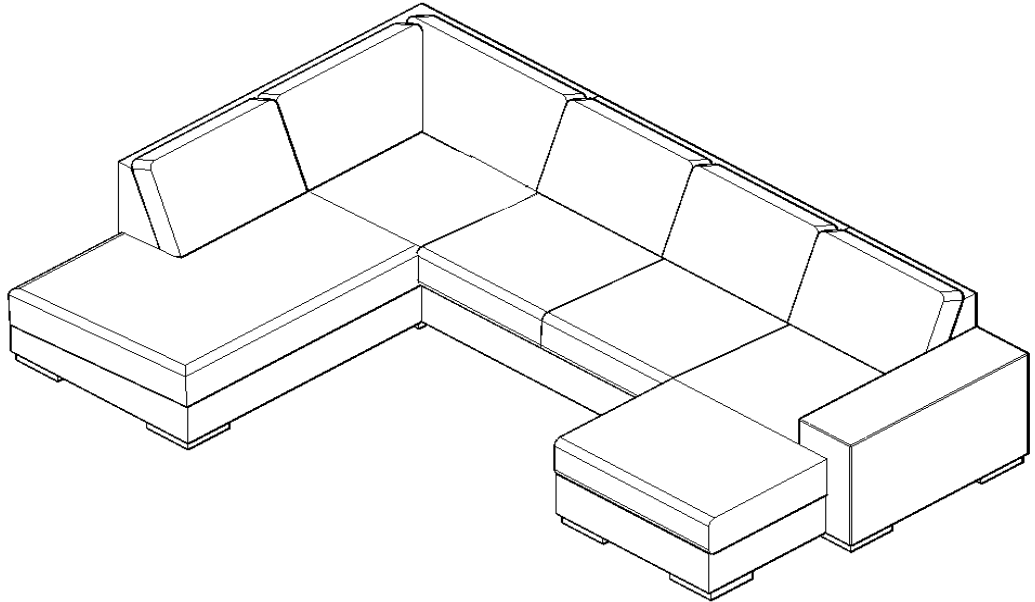

Art. No. 68776049, 77021227, 50949226, 94151269, 49063325,
34522155, 13298635, 57367548, 20087617, 39836547, 39205827,
48011601

Laffrey

u shape fixed

- | | | | |
|-----------|------------------------------------|-----------|--------------------------------|
| D | Montageanleitung | GB | Assembly instructions |
| FR | Notice de montage | IT | Istruzioni di montaggio |
| NL | Handleiding voor de montage | PL | Instrukcja montażu |
| CZ | Montážní návod | SK | Návod na montáž |
| HU | Szerelési útmutató | RO | Instrucțiuni de montaj |
| TR | Montaj talimatı | RU | Инструкция по монтажу |