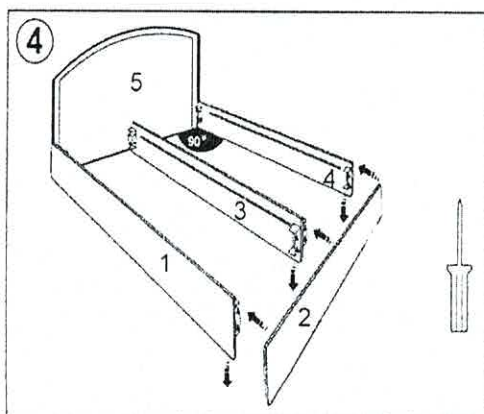

(I) Istruzioni per il montaggio

(F) Instructions de montage

(RU) Инструкция по монтажу

(H) Gennyesedés utasítások

Polsterbett-Gestoffeerde bed-Tapicerowane łóżko-Tapitate pat-Upholstered bed-Мякая кровать-уатак карitone-Letto imbottito-Lit rembourré
Čalunené posteľe čalouněné posteľe kárpitozott ágy

Boston

Ab 160cm mit Mittelsteg

Alle Schrauben vormontiert

Alle schroeven voorgesamonteerd

Wszystkie śruby zmontowane

Toate șuruburile pre-asamblate

Tüm vidalar ön montajlı

All screws pre-assembled