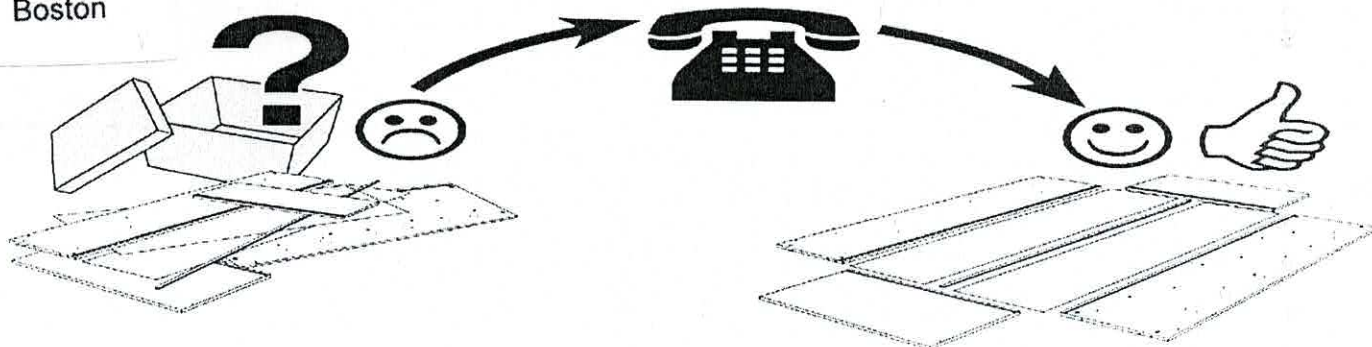

(I) Istruzioni per il montaggio

(F) Instructions de montage

(RU) Инструкция по монтажу

(H) Gennyesedés utasítások

Polsterbett-Gestoffeerde bed-Tapicerowane łóżko-Tapitate pat-Upholstered bed-Мякая кровать-уатак карitone-Letto imbottito-Lit rembourré
Čalunené posteľe čalouněné posteľe kárpitozott ágy

Boston

Ab 160cm mit Mittelsteg

Alle Schrauben vormontiert

Alle schroeven voorgesamonteerd

Wszystkie śruby zmontowane

Toate șuruburile pre-asamblate

Tüm vidalar ön montajlı

All screws pre-assembled