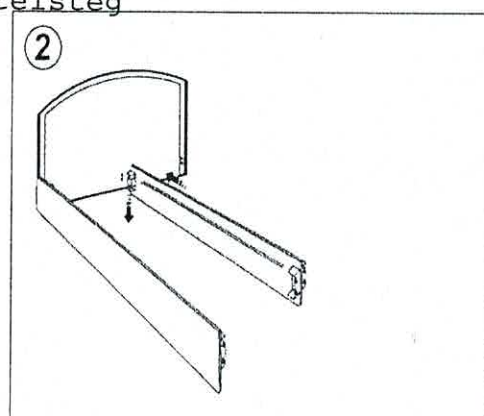

(I) Istruzioni per il montaggio

(F) Instructions de montage

(RU) Инструкция по монтажу

(H) Gennyesedés utasítások

Polsterbett-Gestoffeerde bed-Tapicerowane łóżko-Tapitate pat-Upholstered bed-Мякая кровать-уатак карitone-Letto imbottito-Lit rembourré
Čalunené posteľe čalouněné posteľe kárpitozott ágy

Boston

Ab 160cm mit Mittelsteg

Alle Schrauben vormontiert

Alle schroeven voorgesamonteerd

Wszystkie śruby zmontowane

Toate șuruburile pre-asamblate

Tüm vidalar ön montajlı

All screws pre-assembled