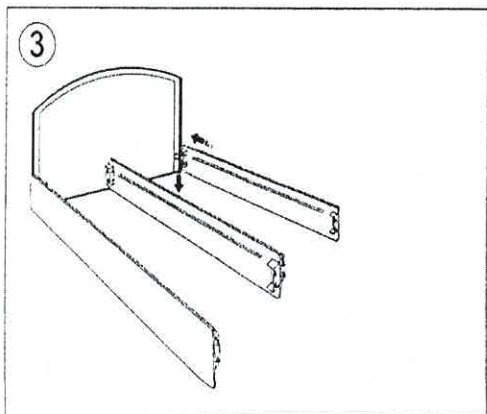

(I) Istruzioni per il montaggio

(F) Instructions de montage

(RU) Инструкция по монтажу

(H) Gennyesedés utasítások

Polsterbett-Gestoffeerde bed-Tapicerowane łóżko-Tapitate pat-Upholstered bed-Мякая кровать-уатак карitone-Letto imbottito-Lit rembourré
Čalunené posteľe čalouněné posteľe kárpitozott ágy

Boston

Ab 160cm mit Mittelsteg

Alle Schrauben vormontiert

Alle schroeven voorgesamonteerd

Wszystkie śruby zmontowane

Toate șuruburile pre-asamblate

Tüm vidalar ön montajlı

All screws pre-assembled