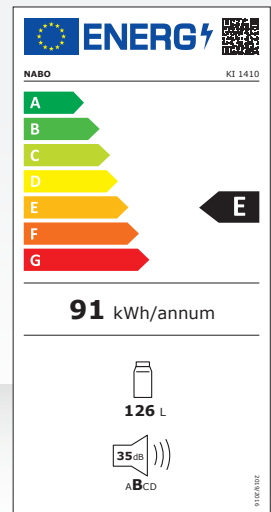

KI 1410

EINBAUKÜHLSCHRANK

FEATURES

- Einbaukühlschrank mit Fixtür
- mechanische Steuerung
- LED Innenbeleuchtung
- 3 Sicherheitsglasablagen und 3 Türablagen im Kühlteil
- 1 Gemüseladen mit Sicherheitsglasabdeckung

ENERGIEDATEN

- Energieklasse: E (Spektrum: A bis G)
- Energieverbrauch: 0,249 kWh/24 h
- Energieverbrauch: 91 kWh/Jahr
- Klimaklasse: SN
- Kältemittel: R600a

FEATURES

Türanschlag wechselbar		•
höhenverstellbare Füße		•
Innenbeleuchtung		LED
Ablage- fächer Kühlen	normal	-
	Sicherheitsglas	3
Türablagen Kühlen		3
Türablagen Gefrieren		-
Eierablage		-
Metallrückwand		-
Umluftkühlung		-
Flaschenrack		-
Obst-/Gemüselade		1
Laden Gefrieren	transparent	-
	undurchsichtig	-
Ablagefächer Gefrieren	normal	-
	Sicherheitsglas	-
Kippfächer Gefrieren		-
Sternekenzeichen		-

TECHNISCHE DATEN

Nutzzinhalt Gesamt	126 Liter
Nutzzinhalt Kühlen	126 Liter
Nutzzinhalt Gefrieren	-
Geräuschklasse / -pegel	B / 35 dB
Temperaturregelung	mechanisch
Abtauverfahren	manuell
Klimaklasse	SN

ENERGIEDATEN

Energieeffizienzklasse (Spektrum: A bis G)	E
Energieverbrauch/Jahr	91 kWh
Energieverbrauch/24 h	0,249 kWh
Energieeffizienzindex	100
Gefrierkapazität kg/24 h	-

MASSE & GEWICHT

Farbe	Weiß
Abmessungen netto B x H x T (mm)	540 x 875 x 545
Verpackung B x H x T (mm)	584 x 393 x 577
Gewicht netto / Verpackung kg	27,5 / 29,8