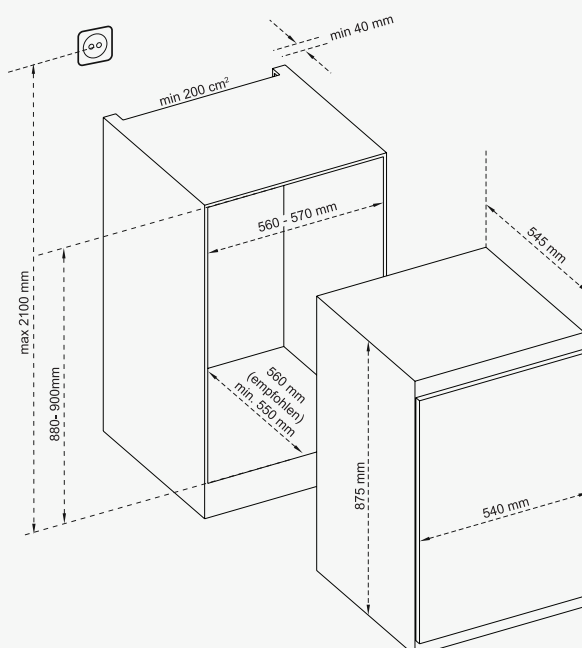

FEATURES

Türanschlag wechselbar		•
höhenverstellbare Füße		•
Innenbeleuchtung		LED
Ablage- fächer Kühlen	normal	-
	Sicherheitsglas	3
Türablagen Kühlen		3
Türablagen Gefrieren		-
Eierablage		-
Metallrückwand		-
Umluftkühlung		-
Flaschenrack		-
Obst-/Gemüselade		1
Laden Gefrieren	transparent	-
	undurchsichtig	-
Ablagefächer Gefrieren	normal	-
	Sicherheitsglas	-
Kippfächer Gefrieren		-
Sternekenzeichen		-

TECHNISCHE DATEN

Nutzzinhalt Gesamt	126 Liter
Nutzzinhalt Kühlen	126 Liter
Nutzzinhalt Gefrieren	-
Geräuschklasse / -pegel	B / 35 dB
Temperaturregelung	mechanisch
Abtauverfahren	manuell
Klimaklasse	SN

ENERGIEDATEN

Energieeffizienzklasse (Spektrum: A bis G)	E
Energieverbrauch/Jahr	91 kWh
Energieverbrauch/24 h	0,249 kWh
Energieeffizienzindex	100
Gefrierkapazität kg/24 h	-

MASSE & GEWICHT

Farbe	Weiß
Abmessungen netto B x H x T (mm)	540 x 875 x 545
Verpackung B x H x T (mm)	584 x 393 x 577
Gewicht netto / Verpackung kg	27,5 / 29,8

VERPACKUNG

Verpackungseinheit	1
Palettenmenge	4

MONTAGE

Vergewissern Sie sich, dass genug Freiraum für die Geräteabmessung und die benötigten Luftzirkulationsfreiräume zur Verfügung steht.