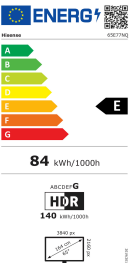

ESSENTIAL

Hisense QLED 4K UHD – Eine Welt aus Milliarden Farben

QLED 4K

65E77NQ

Quantum Dot Color

Quantum Dot Color steht für präzise Kontraste und höchste Farbbrillanz. Das perfekte Zusammenspiel aus der Hi View Engine, basierend auf einem Quad Core Prozessor und Quantum Dot Technologie sorgt für erweitertes Farbvolumen, Detailreichtum und Spitzenhelligkeiten.

Modell	65E77NQ
Anschlüsse	
HDMI	3x HDMI 2.1 ALLM, 1x eARC VRR (48-60Hz)
USB	2 x (2.0)
S/PDIF Ausgang Audio	✓
Kopfhörerausgang	✓
Common Interface (CI+)	✓
Composite (AV) Input	✓
Eingang SCART	-
Ethernet RJ45 Port	✓ (100M)
Media Player Formate	
Container Formate	AVI, MP4, MKV, TS, FLV OGG
Video	.AVI, .MP4, .MOV, .MKV, .MPG, .MPEG, .VOB, .FLV, .WebM, .OGM
Audio	LPCM, MPEG1/2/2.5, WMA, AAC, MPEG-H, FLAC, VORBIS, OPUS (.wav/ .mp3/ .wma/ .flac)
Bildformate	.jpeg, .bmp, .PNG, .GIF
Zubehör	
VESA Wandhalterung in mm	300x400mm
Fernbedienung mit Sprachfunktion	✓
2x AAA Batterien	✓
Energieverbrauch	
Energieeffizienzklasse	E
Energieverbrauch pro 1000 Stunden (HDR)	140 kWh
Energieverbrauch SDR	84 W
Energieverbrauch HDR	140 W
Verbrauch im Standby	< 0,5 W
Gewichte und Maße	
Gewicht mit / ohne Standfuß in kg	15,2/15
Standfuß (LxT) in cm	99,4x30
Größe mit Standfuß (BxHxT) in cm	145,3x89,7x30
Größe ohne Standfuß (BxHxT) in cm	145,3x83,8x7,6
Verpackungsmaße (BxHxT) in cm	164,9x105,7x16
EAN	6942351402604