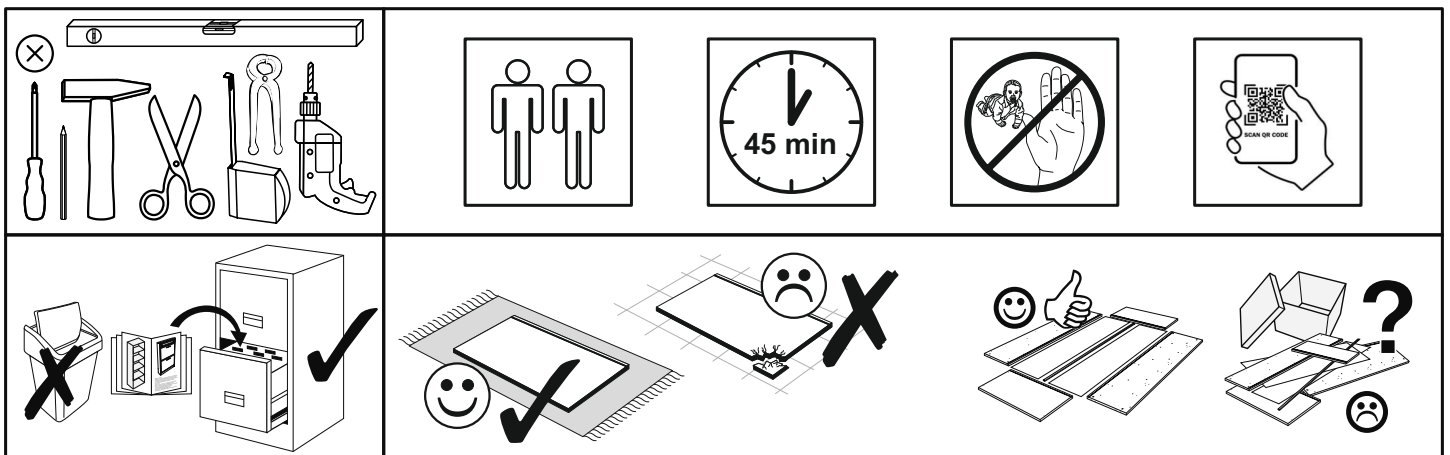

REPC-Nr.:

Service • Assistenza • Dienstverlening • Serwis  
Servis • Szerviz • Сервисная служба

Artikel.-Nr.:

**0623-SV\_1GL**

Montageanleitung.-Nr.:

**MA1-00183**

SCAN ME

Das Ersatzteil-Anforderungsformular finden Sie auf  
The replacement parts requisition form you find on  
<https://www.mausbacher.de/ersatzteile/>