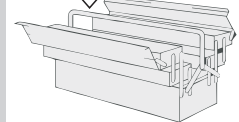

# John Vintage

- (DE) Montageanleitung
- (PL) Instrukcja montażu
- (NL) Handleiding voor de montage
- (GB) Assembly instructions
- (TR) Montaj talimatı
- (RU) Инструкция по монтажу

- (IT) Istruzioni di montaggio
- (FR) Notice de montage
- (RO) Instrucțiuni de asamblare
- (SK) Montážny návod
- (CZ) Montážní návod
- (HU) Szerelési útmutató

4x (M8x60)	4x (M8x90)	8x	8x	8x	8x	8x	9x (4x16)	8x (5x35)
	8x (M6x35)	1x	8x	4x	2x	4x		