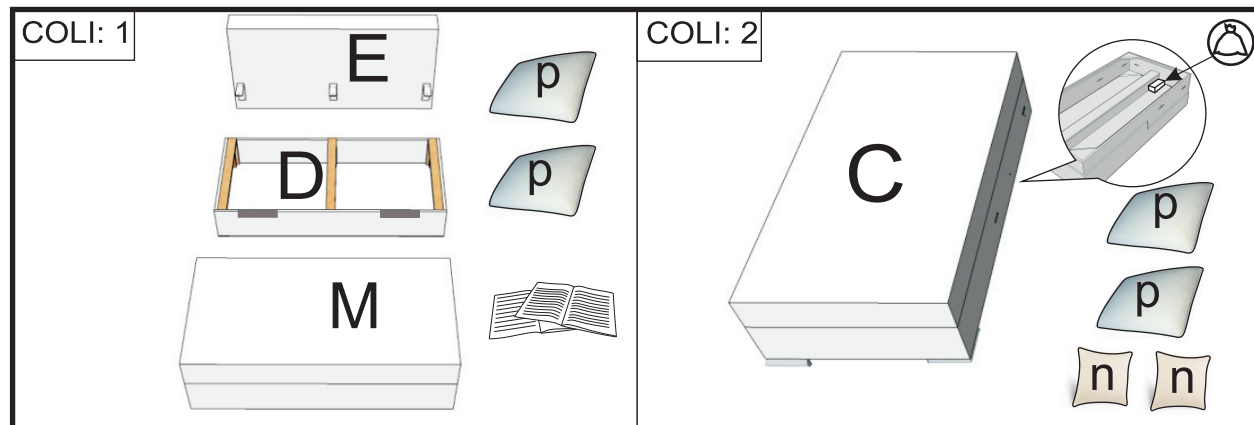

# John Vintage

- (DE) Montageanleitung
- (PL) Instrukcja montażu
- (NL) Handleiding voor de montage
- (GB) Assembly instructions
- (TR) Montaj talimatı
- (RU) Инструкция по монтажу

- (IT) Istruzioni di montaggio
- (FR) Notice de montage
- (RO) Instrucțiuni de asamblare
- (SK) Montážny návod
- (CZ) Montážní návod
- (HU) Szerelési útmutató

4x (M8x60)	4x (M8x90)	8x	8x	8x	8x	8x	9x (4x16)	8x (5x35)
	8x (M6x35)	1x	8x	4x	2x	4x		

4x (M8x60)	4x (M8x90)	8x	8x Ø8	8x	8x M8	9x (4x16)	8x (5x35)
	8x (M6x35)	1x	8x 40mm	4x	2x	4x	