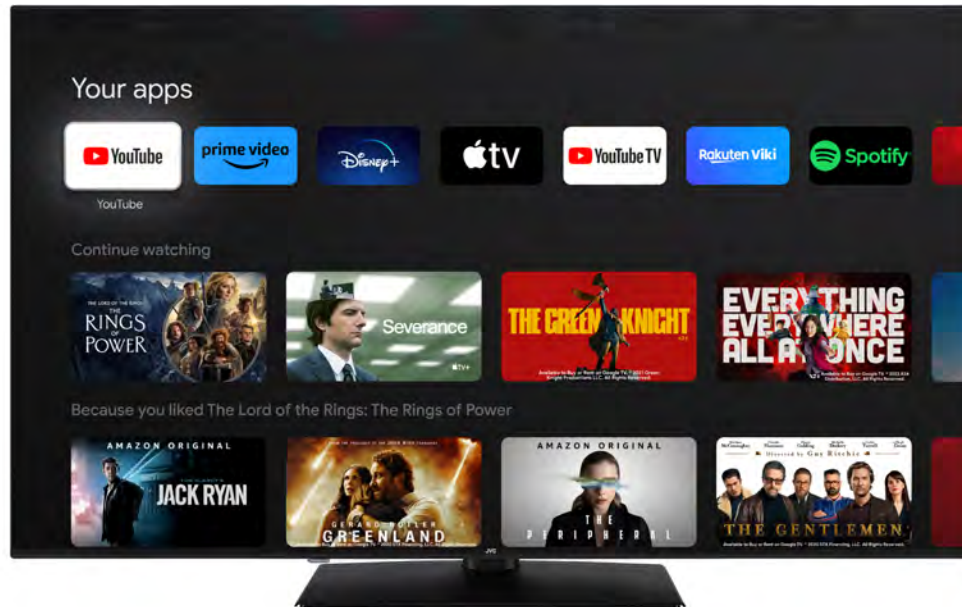

UHD Fernseher, QLED

LT-65VUQ3455

- > 4K ULTRA HD (3840X2160)
- > 3 HDMI & 1 USB
- > QLED Powered by Tivo
- > Dolby Vision HDR
- > MEMC

4K HDR Immersive

Das 4K HDR Immersive Logo bietet Verbrauchern die Gewissheit, dass die von dieser Technologie versprochene Bildqualität auf JVC-Fernsehern effektiv geliefert und reproduziert wird.

QLED

Die Quantum Dot Android-Fernseher wurden entwickelt, um über 90% des DC1-P3-Farbraums zu unterstützen, und bieten ein erstaunliches Maß an Farb- und Bildgenauigkeit.

MEMC

Algorithmus zur Überwindung des Bewegungsunschärfe- und Ruckeleffekts in sich bewegenden Objekten. Die MEMC-Technologie erkennt Bewegungsmuster der Objekte und wendet Interpolation zwischen den Pixeln an, wodurch ein viel flüssigeres Videoerlebnis ermöglicht wird.