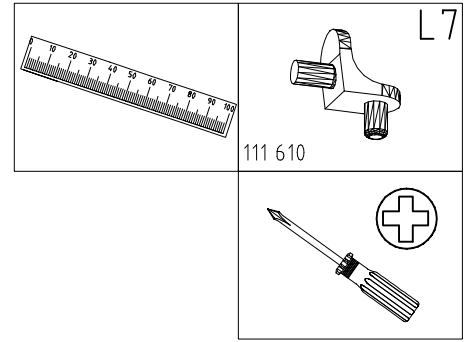

980759

SHS 87

1629x500x15

873 x 500 x 18

3x 429 x 500 x 18

A 2x

C 2x

L7 16x

K21 1x

J1 1x

SP14 4 X 15mm 1x

980759

19.08.13 / 05.01.15

01 15

1/4

1

K20
870mm
112 402

2

3

4

424 mm
K21
112 403

5

980759

19.08.13 / 05.01.15