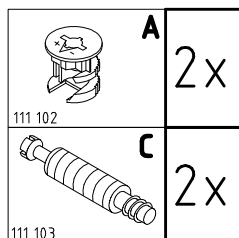

980759

SHS 87

1629x500x15

873 x 500 x 18

3x 429 x 500 x 18

A 2x

C 2x

L7 16x

K21 1x

J1 1x

SP14 4 X 15mm 1x

980759

19.08.13 / 05.01.15

01 15

1/4

1

K20
870mm
112 402

2

3

4

424 mm
K21
112 403

5

980759

19.08.13 / 05.01.15

01 15

3/4

J1

111 174

SP14

4 X 15mm

121 120

Modell/Model/Modèle