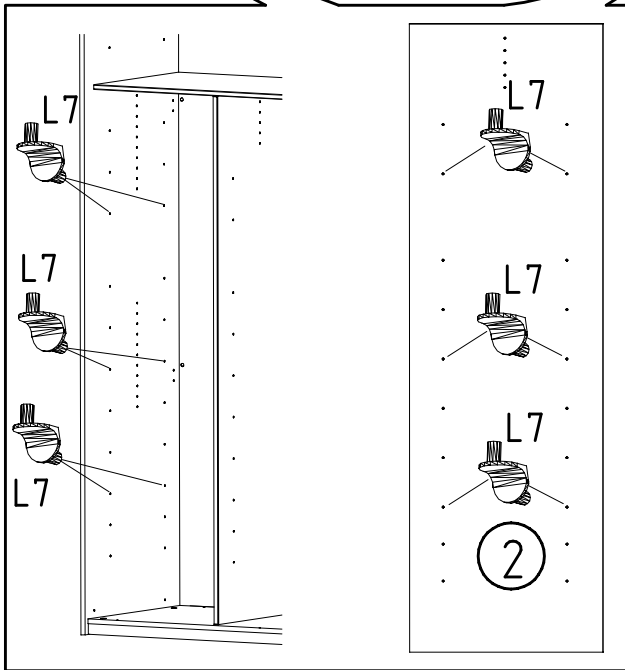

980759

SHS 87

1629x500x15

873 x 500 x 18

3x 429 x 500 x 18

A 2x

C 2x

L7 16x

K21 1x

J1 1x

SP14 4 X 15mm 1x

980759

19.08.13 / 05.01.15

01 15

1/4

1

K20
870mm
112 402

2

3

4

424 mm
K21
112 403

5

980759

19.08.13 / 05.01.15