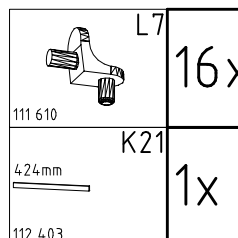

980759

SHS 87

1629x500x15

873 x 500 x 18

3x 429 x 500 x 18

A 2x

C 2x

L7 16x

K21 1x

J1 1x

SP14 4 X 15mm 1x

980759

19.08.13 / 05.01.15

01 15

1/4

1

K20
870mm
112 402

2

3

4

424 mm
K21
112 403

5

980759

19.08.13 / 05.01.15

01 15

3/4

J1

111 174

SP14

4 X 15mm

121 120

Modell/Model/Modèle