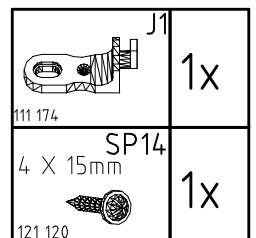

980759

SHS 87

1629x500x15

873 x 500 x 18

3x 429 x 500 x 18

A 2x

C 2x

L7 16x

K21 1x

J1 1x

SP14 4 X 15mm 1x

980759

19.08.13 / 05.01.15

01 15

1/4

1

K20
870mm
112 402

2

3

4

424 mm
K21
112 403

5

980759

19.08.13 / 05.01.15

01 15

3/4

J1

111 174

SP14

4 X 15mm

121 120

Modell/Model/Modèle