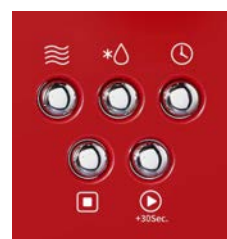

Mikrowelle Ea 2

5? EDA \$" V[rd

40 48164 10* 2 2

- Mikrowelle Ea 2
- 20 Liter Garraum
- *00 Watt Leistung Mikrowelle
- 8 Automatikprogramme
- Mehrstufiges Kochen
- 5 Leistungsstufen Mikrowelle
- Auftauen nach Gewicht/Zeit
- 95 Minuten Timer
- Uhrzeit-Anzeige
- Kindersicherung
- Farbe Rot

Design

Farbe	Rot
-------	-----

Leistung & Technik

Mikrowellenleistung [Watt]	800
Leistungsstufen Mikrowelle	5
Grill	-
Grillleistung [Watt]	-
Leistungsstufen Grill	-
Leistungsstufen "Kombi"(Grill und Mikrowelle)	-
Heißluftfunktion	-
Leistung Heißluft [Watt]	-
Max Heißluft Temperatur [°C]	-
Min Heißluft Temperatur [°C]	-

Bedienung & Anzeige

Steuerung	digital
Bedienungselemente	Dreheschalter/Tasten
Digitales Display	•
Tageszeituhr	•
Endsignal	•
Türanschlag	links
Türoffnung	Griff

Innenraum & Zubehör

Garraumvolumen [Liter]	20
Höhe Garraum [mm]	206
Breite Garraum [mm]	306
Tiefe Garraum [mm]	304
Material Garraum	Metall lackiert
Drehteller Größe [mm]	255
Drehteller Material	Glas
Grillrost	-
Backblech	-
Innenraumbeleuchtung	Halogen