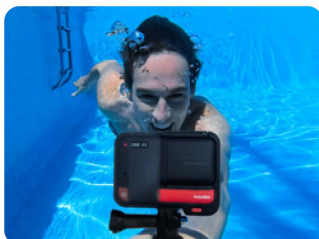

Wasserfest bis zu 5m

Instant Zoom

8x Slow Mo  
4x Slow Mo 360°

Auto Edit

Webcam Modus