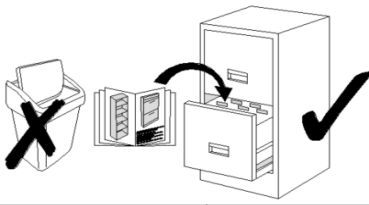

Service – Dienstverlening – Serwis – Servis – Сервисная служба – Assistenza - Szerviz

Тур – Type – Tip – Тип – Tırç - Tiro

A

B