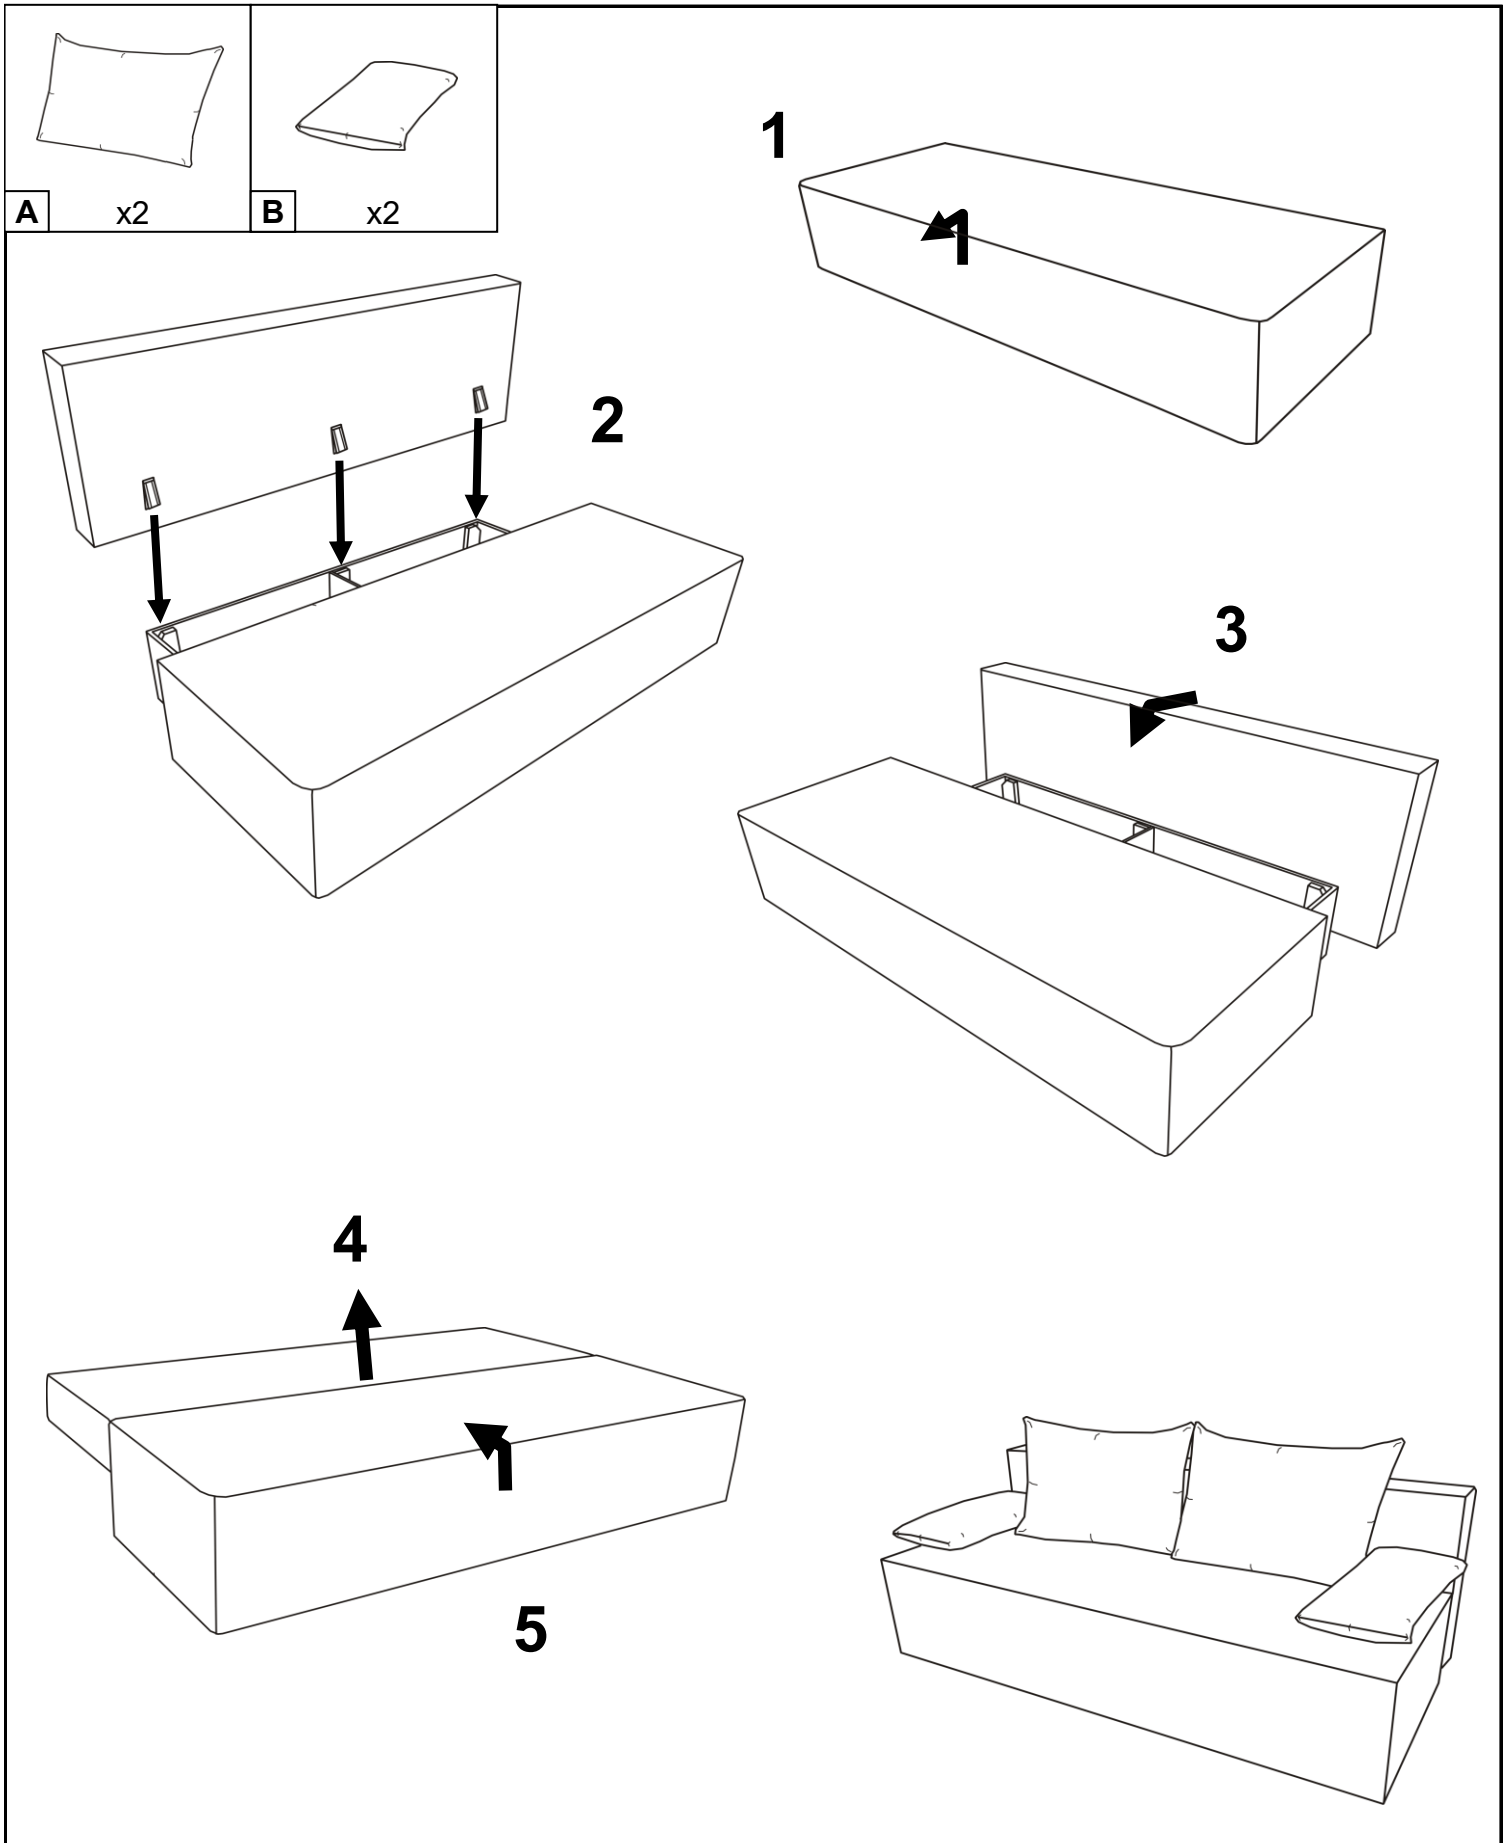

MURAL-lux 3FBA

D – Montageanleitung GB – Assembly instructions NL – Handleiding voor de montage

PL – Instrukcja montażu TR – Montaj talimatı RU – Инструкция по монтажу

RO – Instrucțiuni de montaj IT – Istruzioni di montaggio FR – Notice de montage

SK – Návod na montáž CZ - Montážní návod HU – Szerelési útmutató