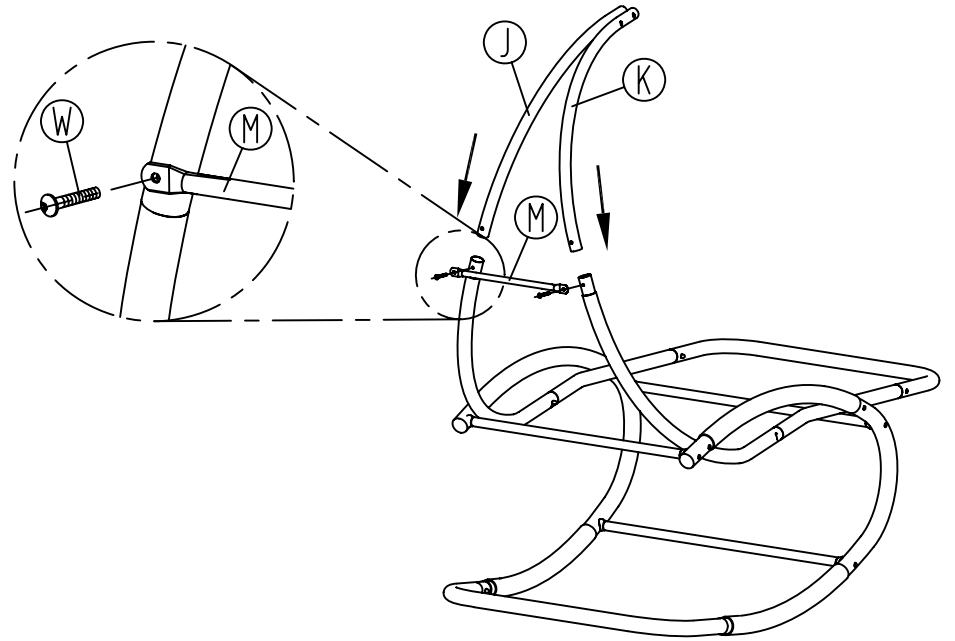

Art.Nr.305320
Schaukelliege KEROS
Aufbauanleitung

A 1	B 1	C 1	D 1	E 2
F 1	G 1	H 1	I 1	J 1
K 1	L 1	M 1	N 1	O 4
P 1	Q 1	R 1	S 1	T 1
U 1	V 10	W 2	X 2	Y 1

1

2

3

4

5

6