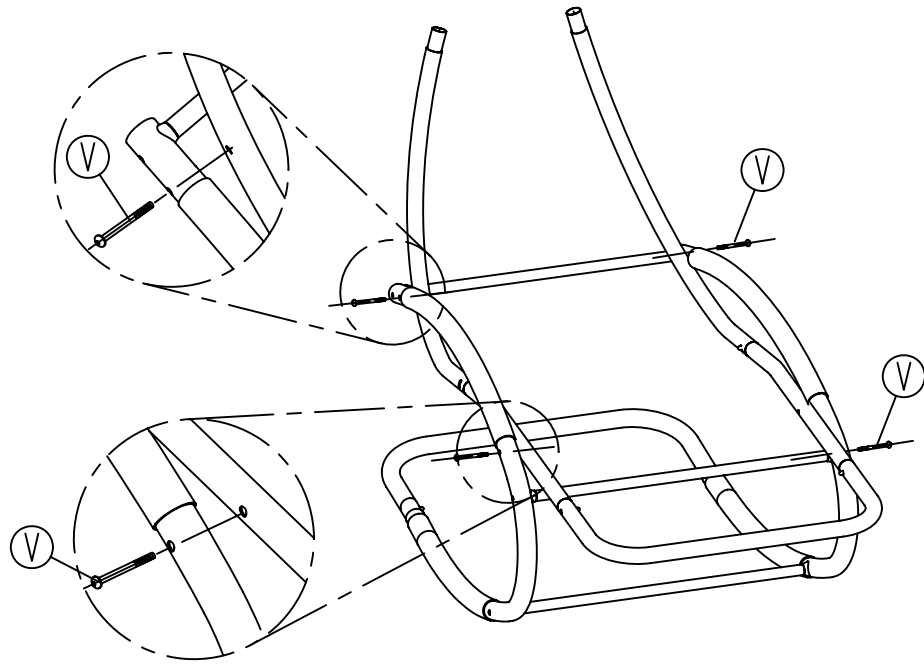

Art.Nr.305320
Schaukelliege KEROS
Aufbauanleitung

A 1	B 1	C 1	D 1	E 2
F 1	G 1	H 1	I 1	J 1
K 1	L 1	M 1	N 1	O 4
P 1	Q 1	R 1	S 1	T 1
U 1	V 10	W 2	X 2	Y 1

1

2

3

4

5

6