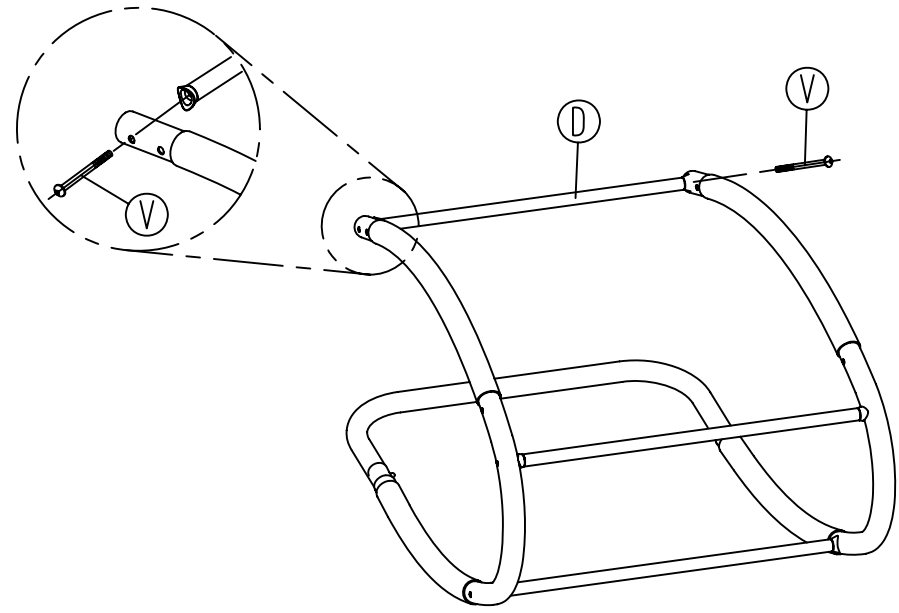

Art.Nr.305320
Schaukelliege KEROS
Aufbauanleitung

A 1	B 1	C 1	D 1	E 2
F 1	G 1	H 1	I 1	J 1
K 1	L 1	M 1	N 1	O 4
P 1	Q 1	R 1	S 1	T 1
U 1	V 10	W 2	X 2	Y 1

1

2

3

4

5

6