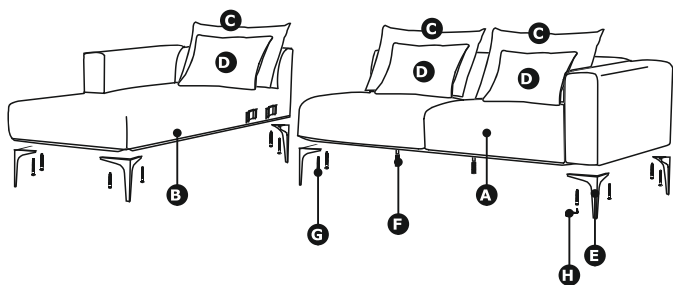

JANTE

Polsterecke links

20 min

- | | |
|----------------------------------|------------------------------|
| (D) Montageanleitung | (GB) Assembly instructions |
| (FR) Notice de montage | (IT) Istruzioni di montaggio |
| (NL) Handleiding voor de montage | (PL) Instrukcja montażu |
| (CZ) Montážní návod | (SK) Návod na montáž |
| (HU) Szerelési útmutató | (RO) Instrucțiuni de montaj |
| (TR) Montaj talimatı | (RU) Инструкция по монтажу |