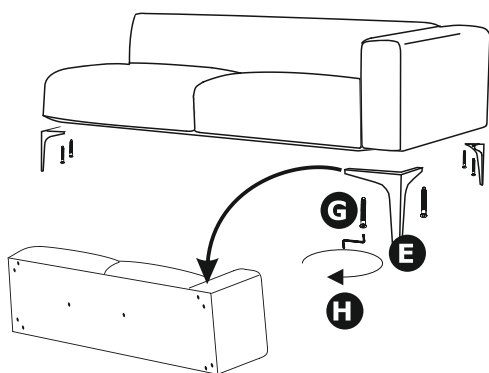

JANTE

Polsterecke links

20 min

(D) Montageanleitung	(GB) Assembly instructions
(FR) Notice de montage	(IT) Istruzioni di montaggio
(NL) Handleiding voor de montage	(PL) Instrukcja montażu
(CZ) Montážní návod	(SK) Návod na montáž
(HU) Szerelési útmutató	(RO) Instrucțiuni de montaj
(TR) Montaj talimatı	(RU) Инструкция по монтажу

1

2

3

4

5