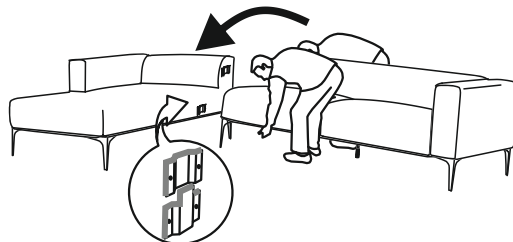

JANTE

Polsterecke links

20 min

(D) Montageanleitung	(GB) Assembly instructions
(FR) Notice de montage	(IT) Istruzioni di montaggio
(NL) Handleiding voor de montage	(PL) Instrukcja montażu
(CZ) Montážní návod	(SK) Návod na montáž
(HU) Szerelési útmutató	(RO) Instrucțiuni de montaj
(TR) Montaj talimatı	(RU) Инструкция по монтажу

1

2

3

4

5