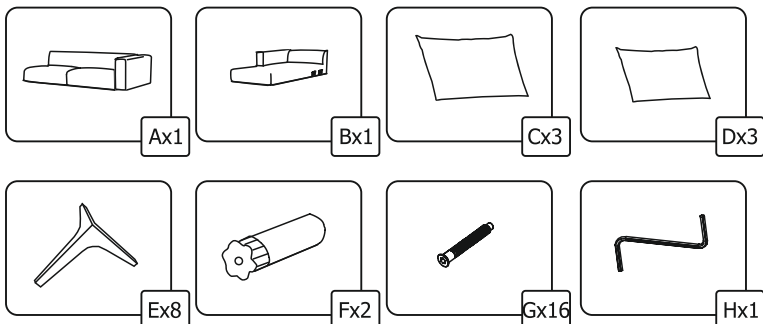

JANTE

Polsterecke links

20 min

- | | |
|----------------------------------|------------------------------|
| (D) Montageanleitung | (GB) Assembly instructions |
| (FR) Notice de montage | (IT) Istruzioni di montaggio |
| (NL) Handleiding voor de montage | (PL) Instrukcja montażu |
| (CZ) Montážní návod | (SK) Návod na montáž |
| (HU) Szerelési útmutató | (RO) Instrucțiuni de montaj |
| (TR) Montaj talimatı | (RU) Инструкция по монтажу |