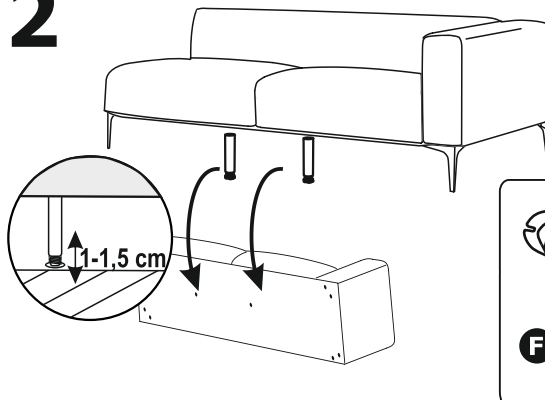

JANTE

Polsterecke links

20 min

(D) Montageanleitung	(GB) Assembly instructions
(FR) Notice de montage	(IT) Istruzioni di montaggio
(NL) Handleiding voor de montage	(PL) Instrukcja montażu
(CZ) Montážní návod	(SK) Návod na montáž
(HU) Szerelési útmutató	(RO) Instrucțiuni de montaj
(TR) Montaj talimatı	(RU) Инструкция по монтажу

1

2

3

4

5