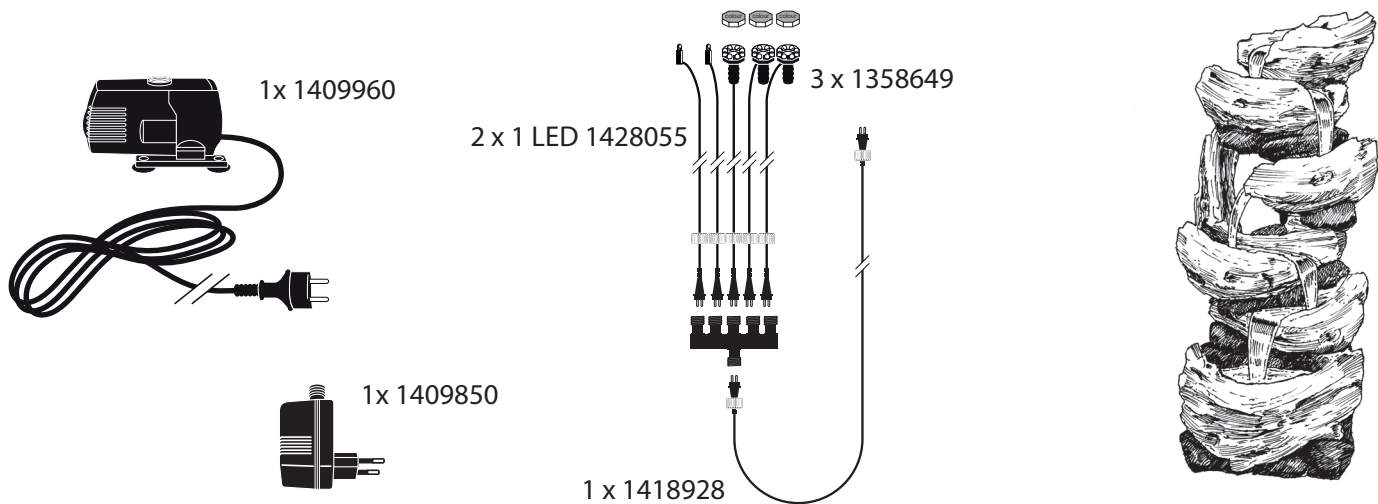

# ~ Trabilia ~

Contents / Inhalt / Contenu / Inhoud:

- This product contains light sources of energy efficiency class G
- Dieses Produkt enthält Lichtquellen der Energieeffizienzklasse G
- Dit product bevat lichtbronnen van energie-efficiëntieklasse G
- Ce produit contient des sources lumineuses de classe d'efficacité énergétique G

- During severe frost switch off the pump, remove ornament and pump!
- Bei strengem Frost sollte das Set ausgeschaltet sowie das Deko-Element und Pumpe entfernt werden!
- Tijdens strenge vorst set uitschakelen, ornament en pomp verwijderen!
- Protégez votre fontaine décorative et mettez votre pompe l'arrêt pendant la période d'hiver.