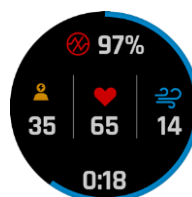

## GARMIN CONNECT APP

Die App zeigt übersichtlich, wo du überall warst und liefert dir jede Menge Daten zum Auswerten. Verbessere deine Leistung und teile deine Erfolge mit Freunden oder plane deine nächsten Abenteuer.

## SCREENSHOTS

24/7 Herzfrequenz

VO2max

Stamina

Health Snapshot

Schlafanalyse

Wettkampfvorhersage

Body Battery

\*3h tägliche Outdoor-Nutzung bei 50.000 LUX Lichtverhältnissen (ein wolkenfreier Sonnentag erreicht bis zu 100.000 LUX, ein bewölkter Himmel ca. 20.000 LUX)