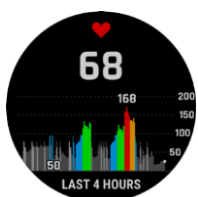

PACEPRO™

Die Funktion liefert beim Laufen dynamische Daten zu deiner Pace unter Berücksichtigung des Streckenprofils und deiner Vorgabe, ob du die Anstiege/Downhills moderat oder ambitioniert angehen willst.

CLIMBPRO™

Vor starken Anstiegen liefert dir die ClimbPro™ Funktion automatisch wertvolle Daten zu Steigung, Distanz und Höhenmeter. So kannst du dir deine Kräfte perfekt einteilen.

TÄGLICHE TRAININGS-EMPFEHLUNGEN

Tägliche Trainingsempfehlungen für das Laufen und Radfahren liefern Trainingsanweisungen, bei denen du selbst und auch dein Fitnesslevel in Betracht gezogen werden.

ANIMIERTE WORKOUTS

Nutze vorinstallierte animierte Cardio-, Kraft-, Yoga-, Pilates- und HIIT (High-Intensity Interval Training) mit einfachen Anweisungen.

SICHERHEIT UND ASSISTENZ⁴

Mit der Notfallhilfe und automatischen Unfallbenachrichtigungen beim Laufen, Gehen und Radfahren bist du für den Ernstfall gerüstet. Mit LiveTrack kannst du zudem deine Position in Echtzeit mit anderen teilen.

GARMIN CONNECT APP

Die App zeigt übersichtlich, wo du überall warst und liefert dir jede Menge Daten zum Auswerten. Verbessere deine Leistung und teile deine Erfolge mit Freunden oder plane deine nächsten Abenteuer.

SCREENSHOTS

24/7 Herzfrequenz