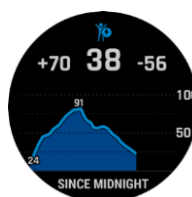

## GARMIN CONNECT APP

Die App zeigt übersichtlich, wo du überall warst und liefert dir jede Menge Daten zum Auswerten. Verbessere deine Leistung und teile deine Erfolge mit Freunden oder plane deine nächsten Abenteuer.

## SCREENSHOTS

24/7 Herzfrequenz

VO2max

Stamina

Health Snapshot

Schlafanalyse

Wettkampfvorhersage

Body Battery