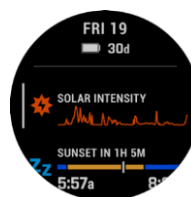

Golfkarten

Skikarten

Garmin Music

MTB Dynamics

HIIT Workout

Solar Widget

Garmin Pay

\*3h tägliche Outdoor-Nutzung bei 50.000 LUX Lichtverhältnissen (ein wolkenfreier Sonnentag erreicht bis zu 100.000 LUX, ein bewölkter Himmel ca. 20.000 LUX)