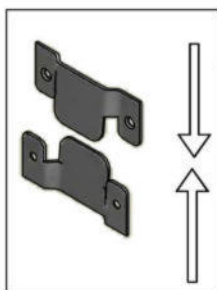

24-11-2020