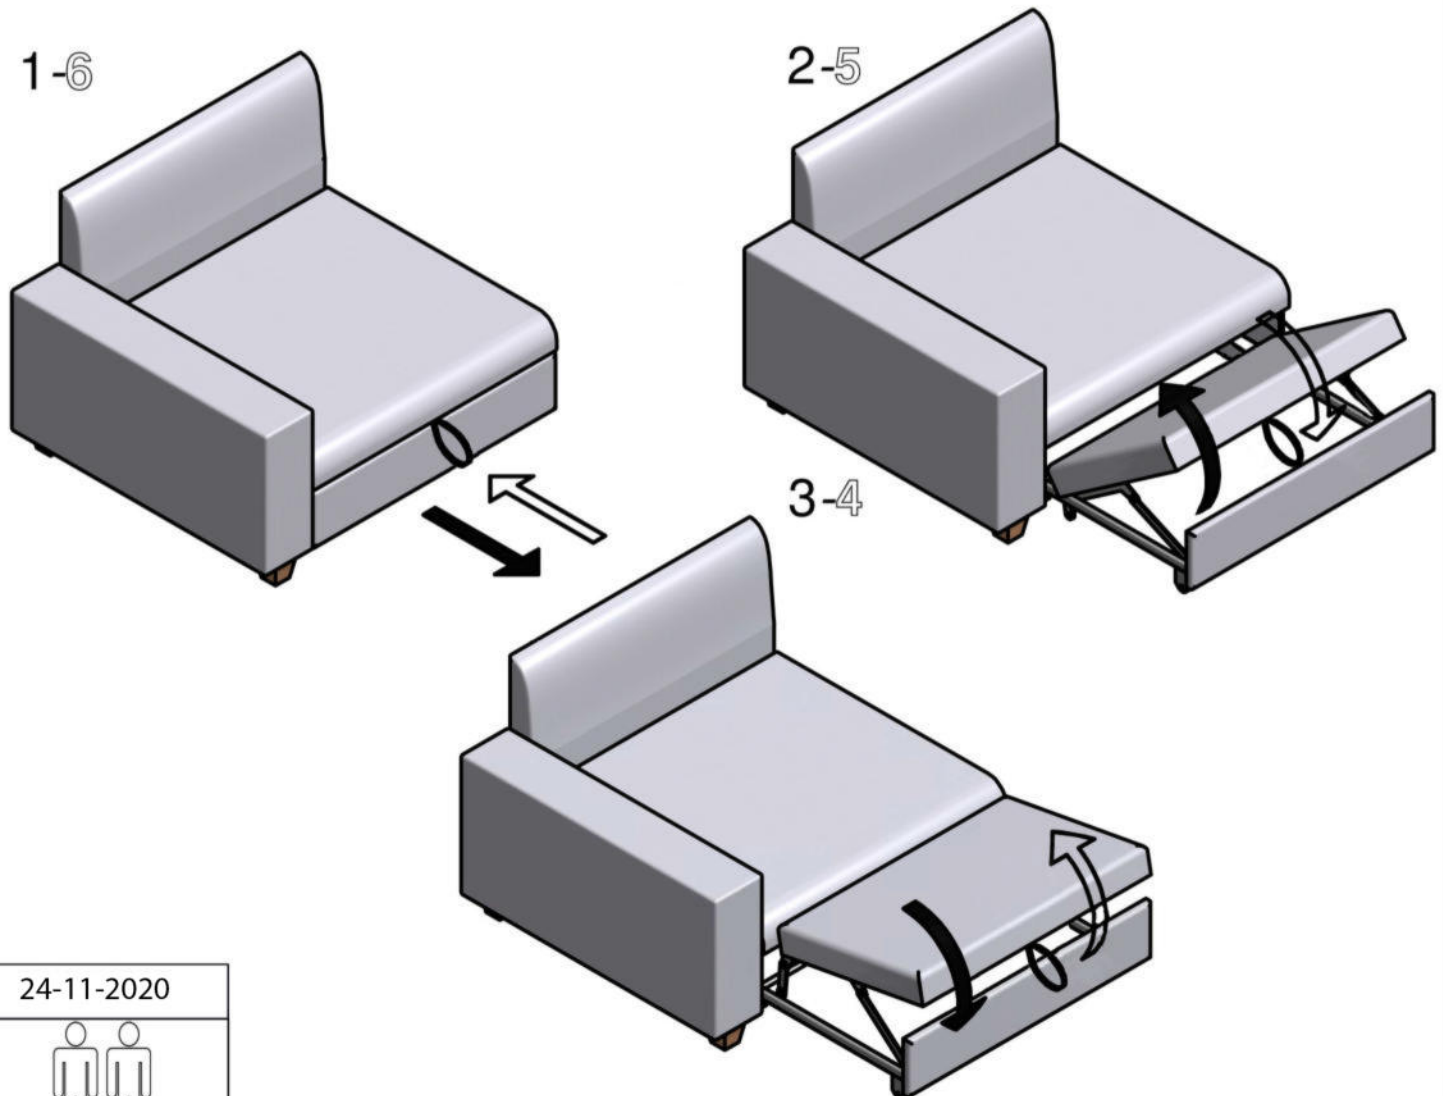

Kerstin (2Bett-3HO)