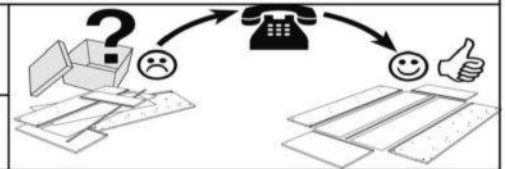

Kerstin (2Bett-3HO)

(DE)	Montageanleitung	(IT)	Istruzioni di montaggio
(PL)	Instrukcja montażu	(FR)	Notice de montage
(NL)	Handleiding voor de montage	(RO)	Instructiuni de asamblare
(GB)	Assembly instructions	(SK)	Montážny návod
(TR)	Montaj talimatı	(CZ)	Montážní návod
(RU)	Инструкция по монтажу	(HU)	Szerelési útmutató

Service - Servis - Dienstverlening - Servis - Serwis - Сервисная служба - Servizio - Service
Serviciu - Služby - Szolgáltatás

Name - Nazwa - Naam - Name - Isim - название
Nome - Nom - Numele - Meno - Jméno - Neve