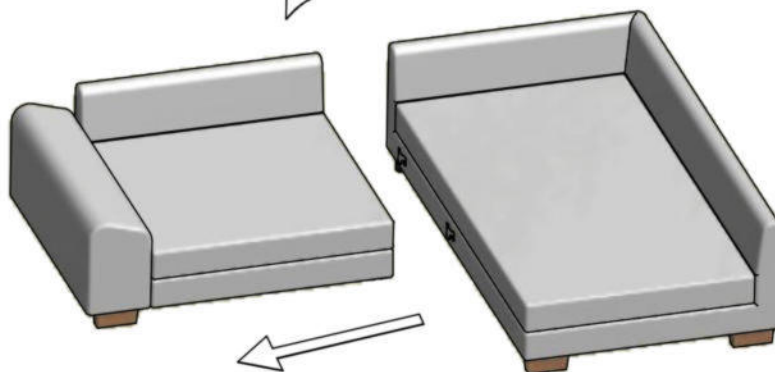

Kerstin (2Bett-3HO)

1x Ø50x80

24-11-2020