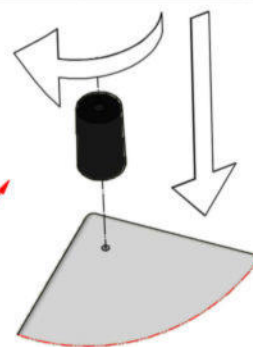

24-11-2020