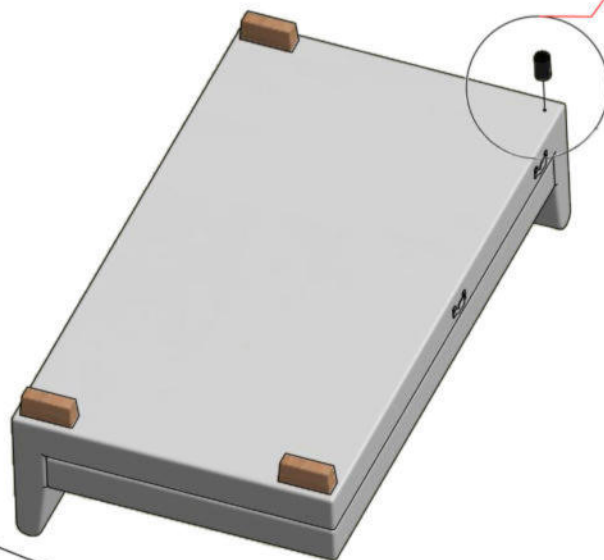

Kerstin (2Bett-3HO)

1x Ø50x80

24-11-2020