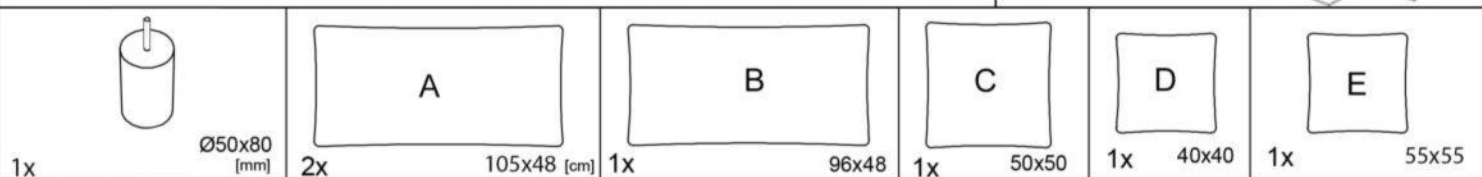

Kerstin (2Bett-3HO)

2Bett-3HO