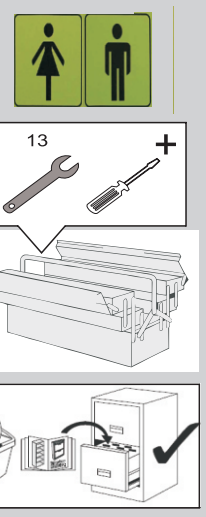

# John 2

- (DE) Montageanleitung
- (PL) Instrukcja montażu
- (NL) Handleiding voor de montage
- (GB) Assembly instructions
- (TR) Montaj talimatı
- (RU) Инструкция по монтажу

- (IT) Istruzioni di montaggio
- (FR) Notice de montage
- (RO) Instrucțiuni de asamblare
- (SK) Montážny návod
- (CZ) Montážní návod
- (HU) Szerelési útmutató

4x (M8x60)	4x (M8x90)	8x	8x Ø8	8x	8x M8	9x (4x16)	8x (5x35)
	8x (M6x35)	1x	8x	4x	2x	4x	