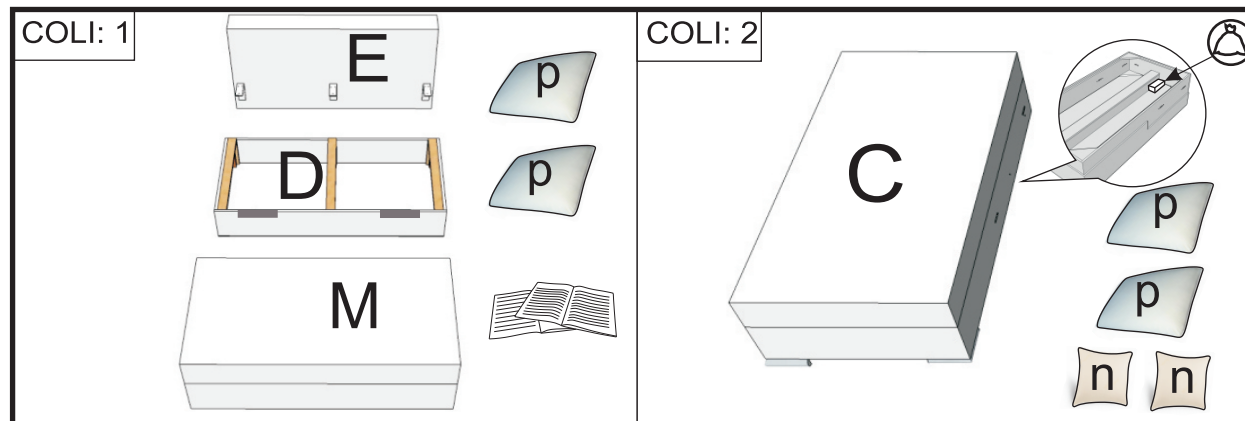

# John 2

- (DE) Montageanleitung
- (PL) Instrukcja montażu
- (NL) Handleiding voor de montage
- (GB) Assembly instructions
- (TR) Montaj talimatı
- (RU) Инструкция по монтажу

- (IT) Istruzioni di montaggio
- (FR) Notice de montage
- (RO) Instrucțiuni de asamblare
- (SK) Montážny návod
- (CZ) Montážní návod
- (HU) Szerelési útmutató

4x (M8x60)	4x (M8x90)	8x	8x Ø8	8x	8x M8	9x (4x16)	8x (5x35)
	8x (M6x35)	1x	8x	4x	2x	4x	

4x (M8x60)	4x (M8x90)	8x	8x Ø8	8x	8x M8	9x (4x16)	8x (5x35)
	8x (M6x35)	1x	8x 40mm	4x	2x	4x	