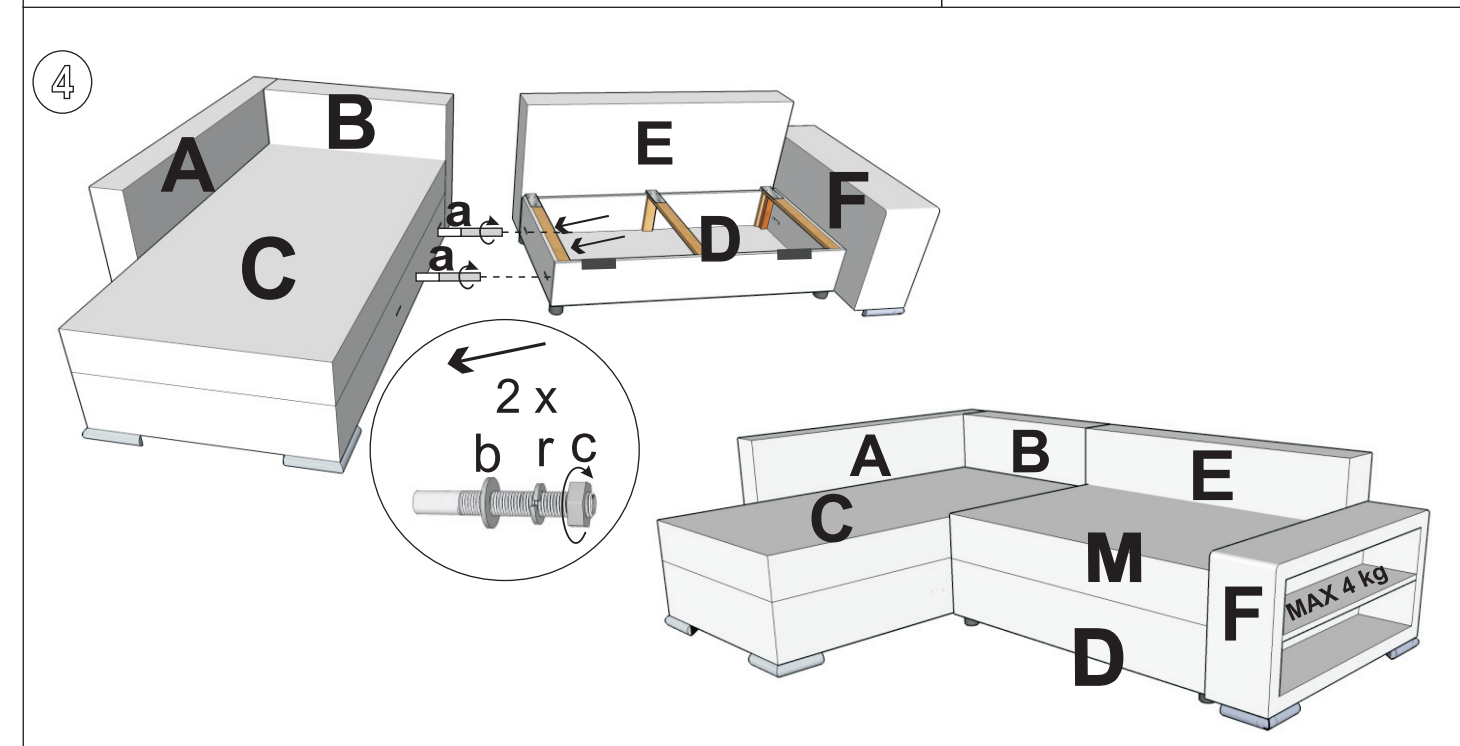

# John 2

- (DE) Montageanleitung
- (PL) Instrukcja montażu
- (NL) Handleiding voor de montage
- (GB) Assembly instructions
- (TR) Montaj talimatı
- (RU) Инструкция по монтажу

- (IT) Istruzioni di montaggio
- (FR) Notice de montage
- (RO) Instrucțiuni de asamblare
- (SK) Montážny návod
- (CZ) Montážní návod
- (HU) Szerelési útmutató

4x (M8x60)	4x (M8x90)	8x	8x Ø8	8x	8x M8	9x (4x16)	8x (5x35)
	8x (M6x35)	1x	8x	4x	2x	4x	

4x (M8x60)	4x (M8x90)	8x	8x Ø8	8x	8x M8	9x (4x16)	8x (5x35)
	8x (M6x35)	1x	8x 40mm	4x	2x	4x	