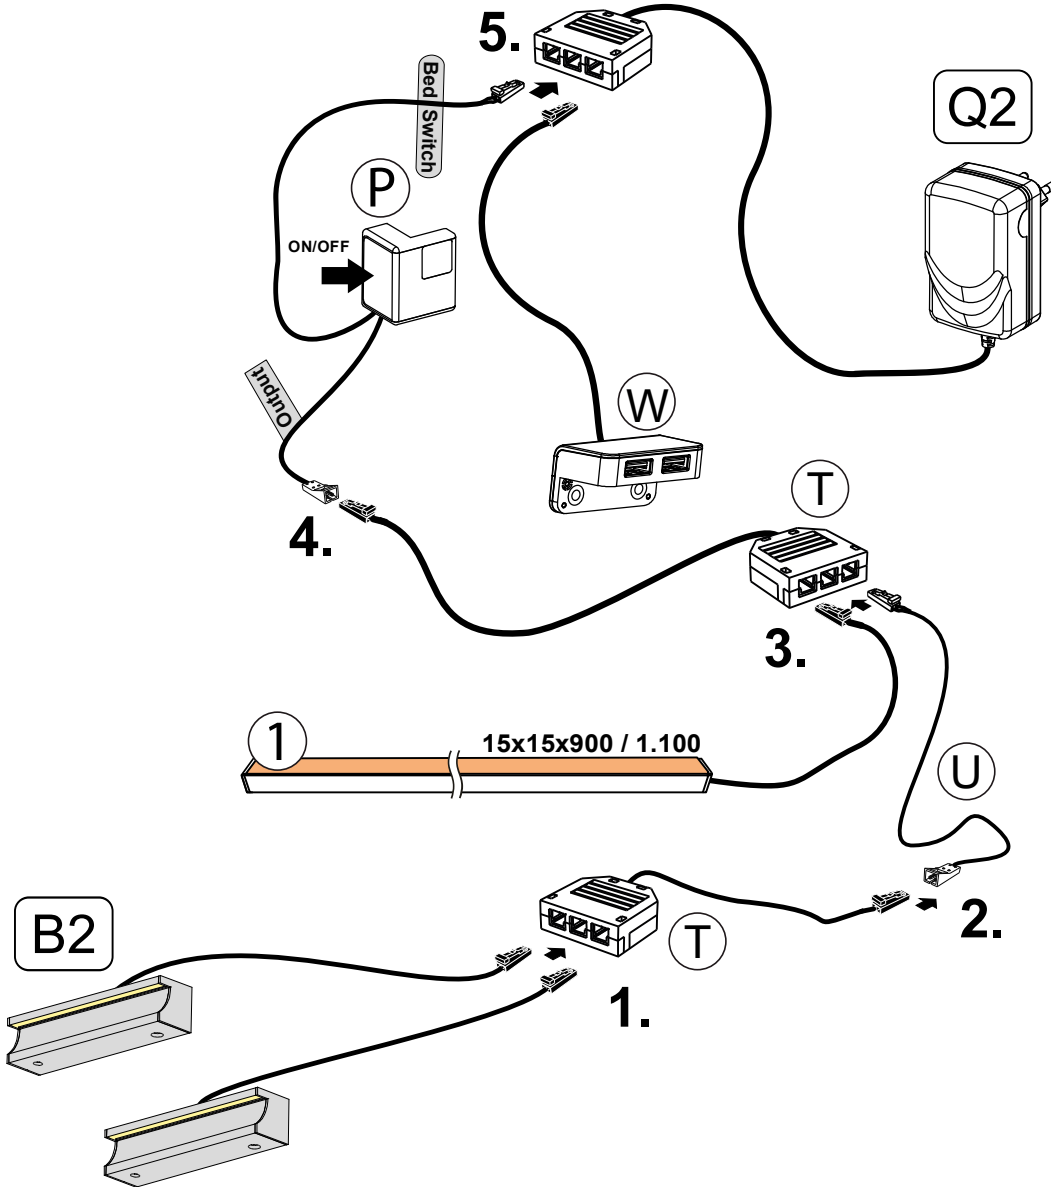

# LAS VEGAS II by meise

Bettkasten / storage

120 cm  
 140 cm

3

4

5

6

7