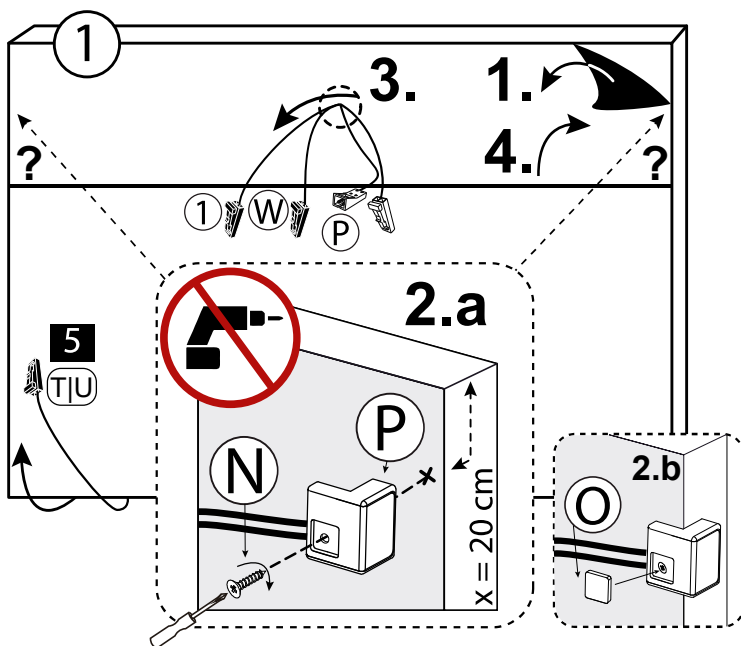

# LAS VEGAS II by meise

Bettkasten / storage

120 cm  
 140 cm

3

4

5

6

7