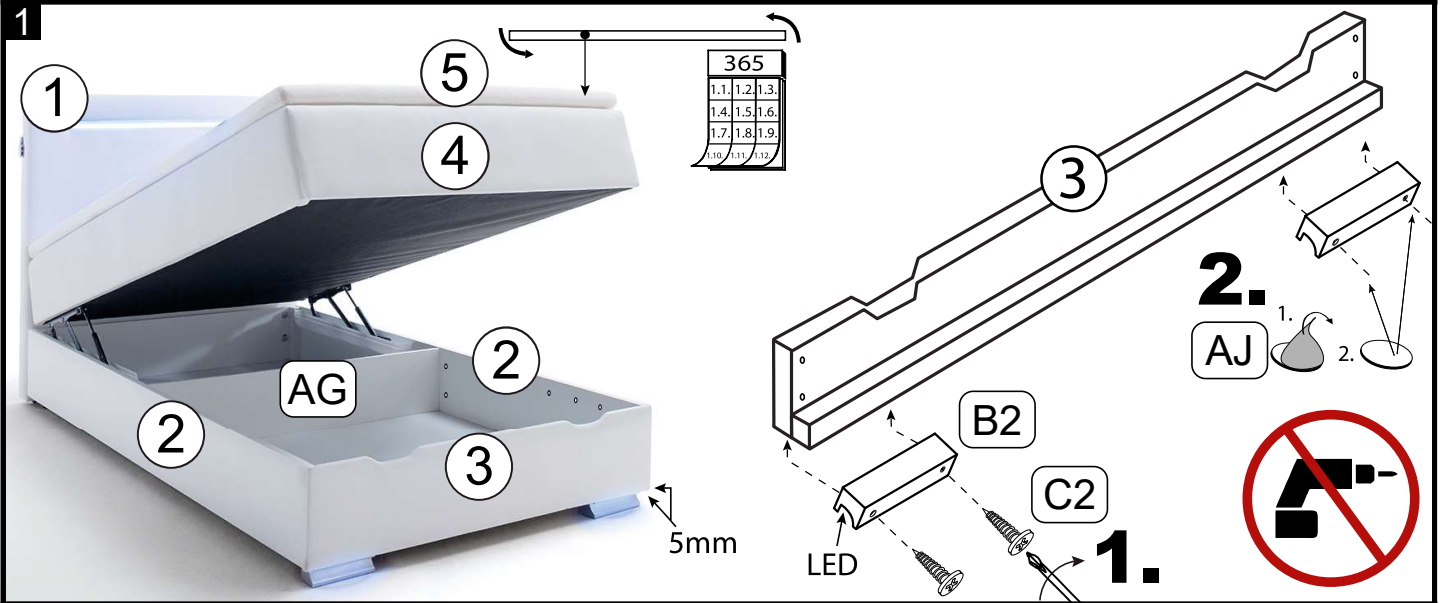

Meise Möbel GmbH & KG Klosterbauerschafter Straße 27 D-32278 Kirchlengern		<b>LAS VEGAS II</b> by meise Bettkasten / storage							120 cm 140 cm
A-82-KD	B2-82-KD	C2-82-KD	D-82-KD	E-82-KD	F-82-KD	GL/GR-82	H-82-KD	I-82-KD	
2	2	4	4	-	-	1 / 1	2	4	
 H 50	 H 50   LED	 5*25	 M8*50	-	-	 1200N	 36 cm 1200N	 M8*16	
J-82-KD	K-82-KD	L-82-KD	M-82-KD	N-82-KD	O-82-KD	P-82-KD	Q2-82-KD	R-82-KD	
6	1	2	24	3	1	1	1	4	
 M8*20	 5	 820*95*60	 3,5*16	 3,5*16	 11*11		 36W	 M8*16	
S-82-KD	T-82-KD	U-82-KD	V-82-KD	W-82-KD	X-82-KD	Y-82-KD	Z-82-KD	AA-82-KD	
4	2	1	1	1	-	-	-	-	
 M8		 2.000	 15*50	 USB	-	-	-	-	
AB-82-KD	AC-82-KD	AD-82-KD	AE-82-KD	AF-82-KD	AG-82-KD	AH-82-KD	AI-82-KD	AJ-82-KD	
6	18	8	4	4	1	2	2	8	
	 M6*20	 M6*25	 M6	 M6	 1168 / 1368* 250	 978*1164 978*1364	 H 70		
 <p>Dieses Produkt enthält eine Lichtquelle der Energieeffizienzklasse G. This product contains a light source of energy efficiency class G.</p>		 							
		 60 min	 10/13 cm	 < 120 KG < 120 KG					

# LAS VEGAS II by meise

Bettkasten / storage

120 cm  
 140 cm

3

4

5

6

7