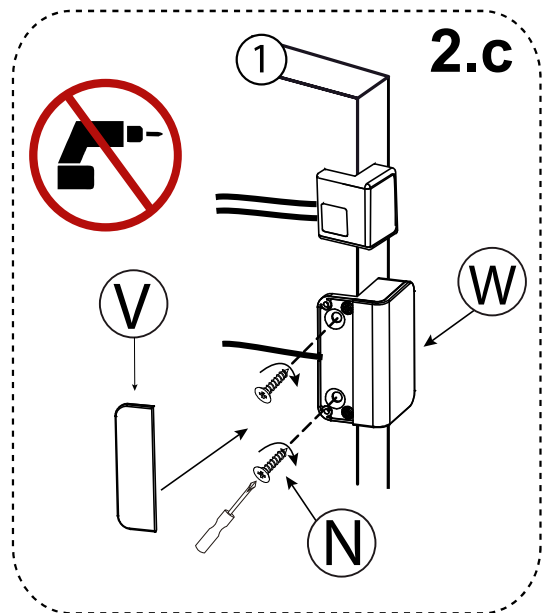

# LAS VEGAS II by meise

Bettkasten / storage

120 cm  
 140 cm

3

4

5

6

7