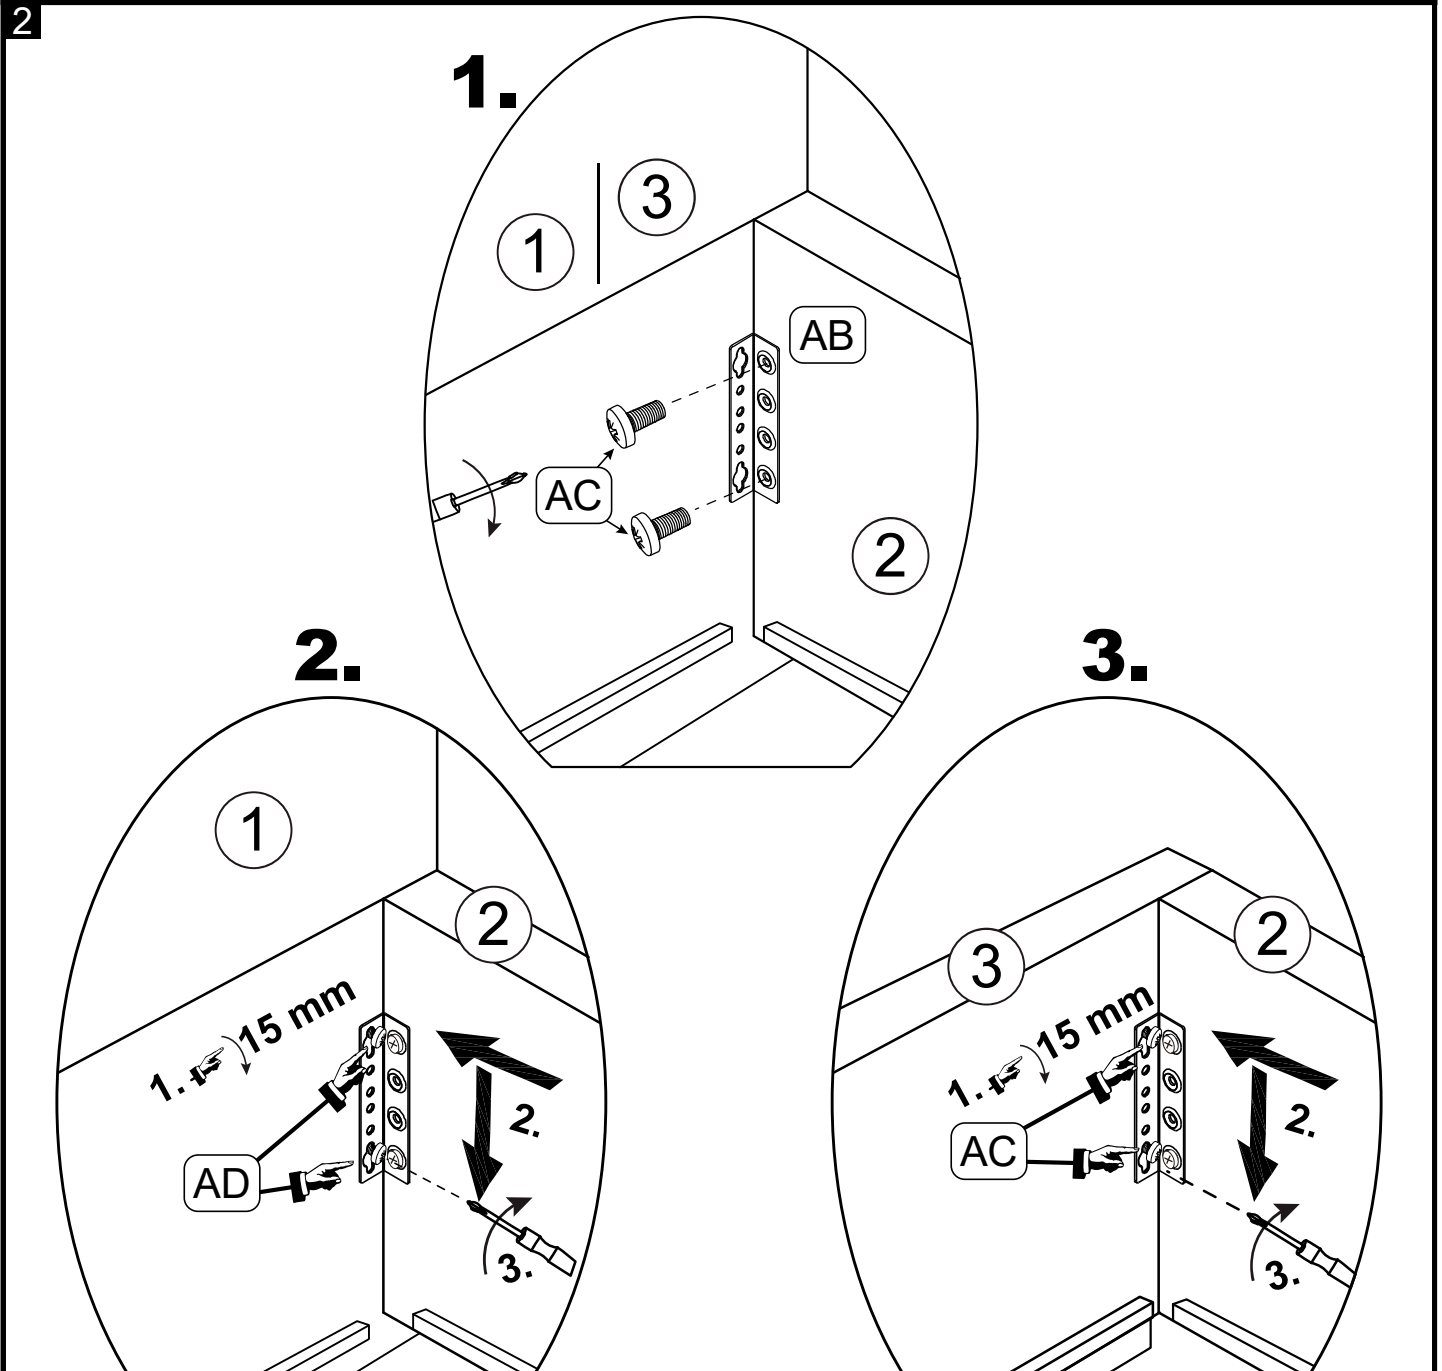

Meise Möbel GmbH & KG Klosterbauerschafter Straße 27 D-32278 Kirchlengern		<b>LAS VEGAS II</b> by meise Bettkasten / storage							120 cm 140 cm
A-82-KD	B2-82-KD	C2-82-KD	D-82-KD	E-82-KD	F-82-KD	GL/GR-82	H-82-KD	I-82-KD	
2	2	4	4	-	-	1 / 1	2	4	
 H 50	 H 50   LED	 5*25	 M8*50	-	-	 1200N	 36 cm 1200N	 M8*16	
J-82-KD	K-82-KD	L-82-KD	M-82-KD	N-82-KD	O-82-KD	P-82-KD	Q2-82-KD	R-82-KD	
6	1	2	24	3	1	1	1	4	
 M8*20	 5	 820*95*60	 3,5*16	 3,5*16	 11*11		 36W	 M8*16	
S-82-KD	T-82-KD	U-82-KD	V-82-KD	W-82-KD	X-82-KD	Y-82-KD	Z-82-KD	AA-82-KD	
4	2	1	1	1	-	-	-	-	
 M8		 2.000	 15*50	 USB	-	-	-	-	
AB-82-KD	AC-82-KD	AD-82-KD	AE-82-KD	AF-82-KD	AG-82-KD	AH-82-KD	AI-82-KD	AJ-82-KD	
6	18	8	4	4	1	2	2	8	
	 M6*20	 M6*25	 M6	 M6	 1168 / 1368* 250	 978*1164 978*1364	 H 70		
 <p>Dieses Produkt enthält eine Lichtquelle der Energieeffizienzklasse G. This product contains a light source of energy efficiency class G.</p>		 							
		 60 min	 10/13 cm	 < 120 KG < 120 KG					

# LAS VEGAS II by meise

Bettkasten / storage

120 cm  
 140 cm

3

4

5

6

7