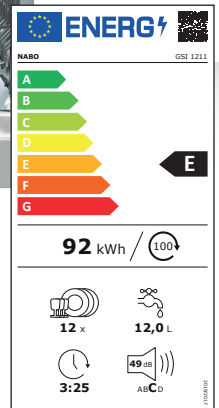

GSI 1211

Integrierbarer 60cm Geschirrspüler | E

Dekorplatte nicht im
Lieferumfang enthalten

PRODUKTMERKMALE

- 12 Maßgedecke
- Spülprogramme:
Vorspülen, Eco (Standardprogramm),
Intensiv 65°, Schnell 30' 40°, Super 50'
- Spültemperaturen Auto 30°-40°-50°-60°-70°
- Startzeitvorwahl
- Innenraum aus Edelstahl
- Warnlampe für Salz und Klarspüler
- Herausnehmbarer Besteckkorb
- Aquastopp
- Überlauf & Rücklaufschutz
- Farbe: Inox/weiß

LEISTUNGSDATEN

- Energieverbrauch / 100 Zyklen¹: 92kWh
- Energieverbrauch / Zyklus¹: 0,90 kWh
- Wasserverbrauch / Zyklus¹: 12 L
- Geräuschpegel: C | 49dB(A)
- Programmdauer¹: 205 Minuten
- Leistungsaufnahme Standby: <1W

¹ Basierend auf dem Eco Programm

MASSE & GEWICHT

- Maße(BxHxT): 600x820x570mm
- Gewicht: 41 kg | 43kg
- EAN: 9120095793449
- Art.Nr.: 5002093