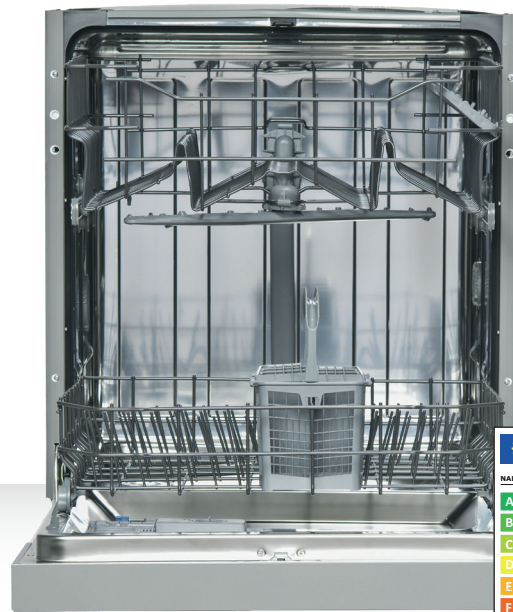

GSI 1211

Integrierbarer 60cm Geschirrspüler | E

Dekorplatte nicht im
Lieferumfang enthalten

PRODUKTMERKMALE

- 12 Maßgedecke
- Spülprogramme:
Vorspülen, Eco (Standardprogramm),
Intensiv 65°, Schnell 30' 40°, Super 50'
- Spültemperaturen Auto 30°-40°-50°-60°-70°
- Startzeitvorwahl
- Innenraum aus Edelstahl
- Warnlampe für Salz und Klarspüler
- Herausnehmbarer Besteckkorb
- Aquastopp
- Überlauf & Rücklaufschutz
- Farbe: Inox/weiß

¹ Basierend auf dem Eco Programm

MASSE & GEWICHT

- Maße(BxHxT): 600x820x570mm
- Gewicht: 41 kg | 43kg
- EAN: 9120095793449
- Art.Nr.: 5002093