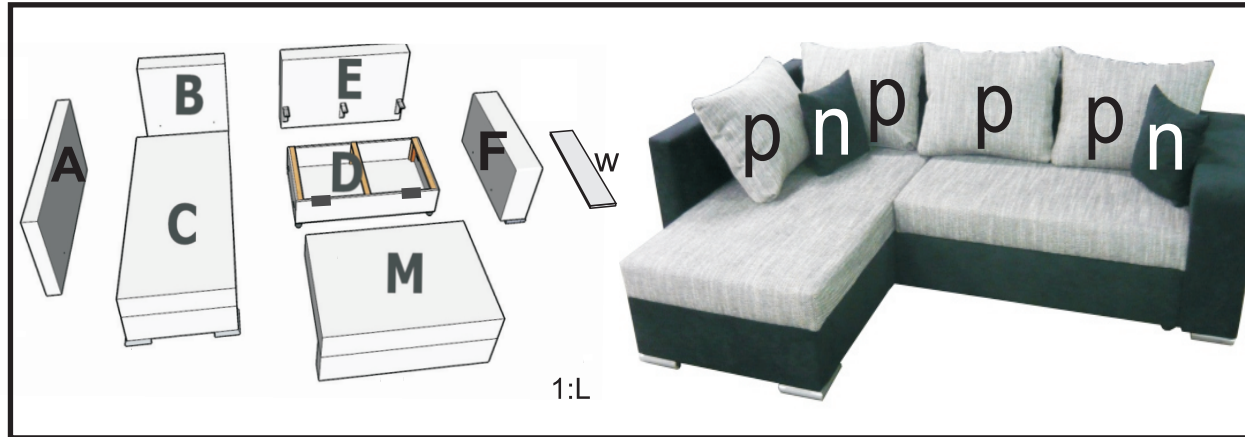

4x (M8x60)	4x (M8x90)	8x	8x Ø8	8x	8x M8	9x (4x16)	8x (5x35)
	8x (M6x35)	1x	8x	4x	2x	4x	

1 - John 2 - L

Ver: 03.02.2024

John 2

- (DE) Montageanleitung
- (PL) Instrukcja montażu
- (NL) Handleiding voor de montage
- (GB) Assembly instructions
- (TR) Montaj talimatı
- (RU) Инструкция по монтажу