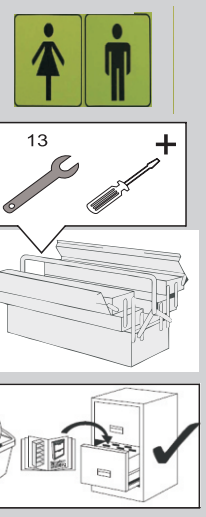

John 2

- (DE) Montageanleitung
- (PL) Instrukcja montażu
- (NL) Handleiding voor de montage
- (GB) Assembly instructions
- (TR) Montaj talimatı
- (RU) Инструкция по монтажу

- (IT) Istruzioni di montaggio
- (FR) Notice de montage
- (RO) Instrucțiuni de asamblare
- (SK) Montážny návod
- (CZ) Montážní návod
- (HU) Szerelési útmutató

4x (M8x60)	4x (M8x90)	8x	8x Ø8	8x	8x M8	9x (4x16)	8x (5x35)
	8x (M6x35)	1x	8x	4x	2x	4x	

1 - John 2 - L

Ver: 03.02.2024

John 2

- (DE) Montageanleitung
- (PL) Instrukcja montażu
- (NL) Handleiding voor de montage
- (GB) Assembly instructions
- (TR) Montaj talimatı
- (RU) Инструкция по монтажу