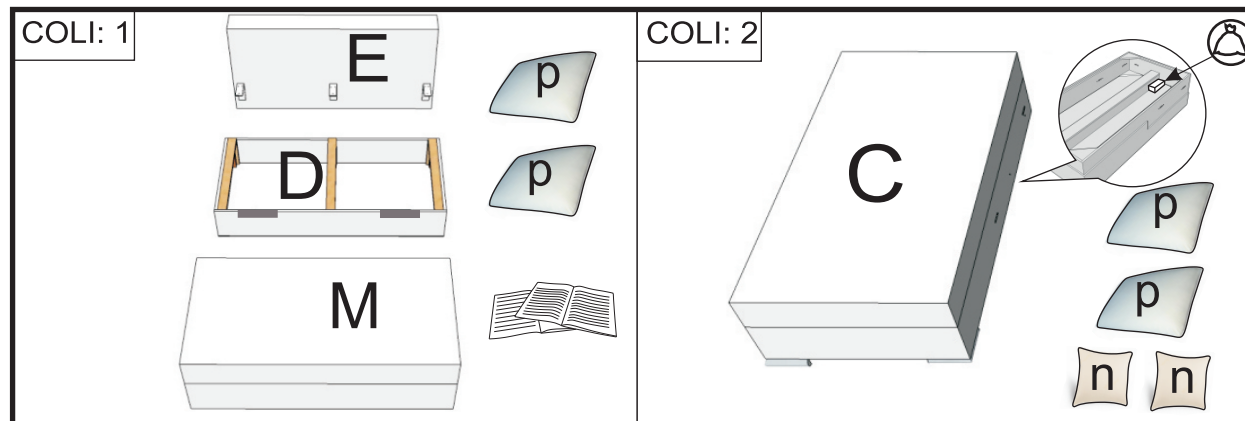

John 2

- (DE) Montageanleitung
- (PL) Instrukcja montażu
- (NL) Handleiding voor de montage
- (GB) Assembly instructions
- (TR) Montaj talimatı
- (RU) Инструкция по монтажу

- (IT) Istruzioni di montaggio
- (FR) Notice de montage
- (RO) Instrucțiuni de asamblare
- (SK) Montážny návod
- (CZ) Montážní návod
- (HU) Szerelési útmutató

4x (M8x60)	4x (M8x90)	8x	8x Ø8	8x	8x M8	9x (4x16)	8x (5x35)
	8x (M6x35)	1x	8x	4x	2x	4x	

1 - John 2 - L

Ver: 03.02.2024

John 2

- (DE) Montageanleitung
- (PL) Instrukcja montażu
- (NL) Handleiding voor de montage
- (GB) Assembly instructions
- (TR) Montaj talimatı
- (RU) Инструкция по монтажу