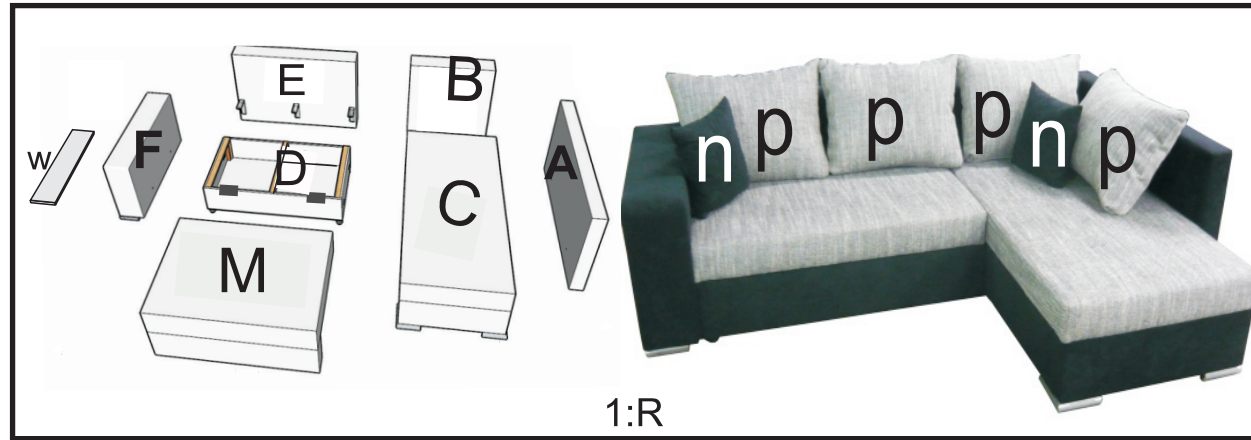

1 - John 2 - L

John 2

- (DE) Montageanleitung
- (PL) Instrukcja montażu
- (NL) Handleiding voor de montage
- (GB) Assembly instructions
- (TR) Montaj talimatı
- (RU) Инструкция по монтажу

- (IT) Istruzioni di montaggio
- (FR) Notice de montage
- (RO) Instrucțiuni de asamblare
- (SK) Montážny návod
- (CZ) Montážní návod
- (HU) Szerelési útmutató