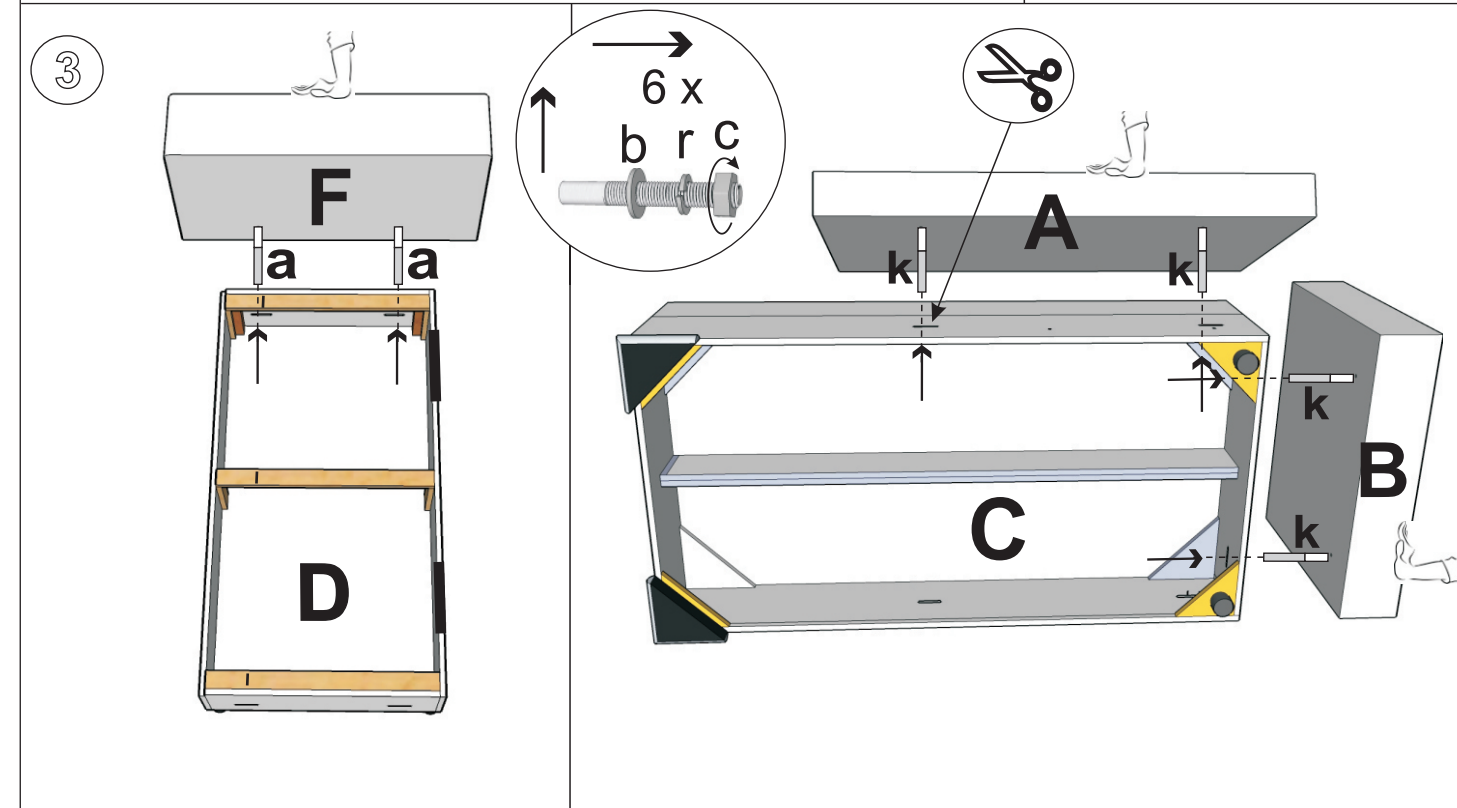

4x (M8x60)	4x (M8x90)	8x	8x Ø8	8x	8x M8	9x (4x16)	8x (5x35)
	8x (M6x35)	1x	8x	4x	2x	4x	

1 - John 2 - L

Ver: 03.02.2024

John 2

- (DE) Montageanleitung
- (PL) Instrukcja montażu
- (NL) Handleiding voor de montage
- (GB) Assembly instructions
- (TR) Montaj talimatı
- (RU) Инструкция по монтажу

- (IT) Istruzioni di montaggio
- (FR) Notice de montage
- (RO) Instrucțiuni de asamblare
- (SK) Montážny návod
- (CZ) Montážní návod
- (HU) Szerelési útmutató

4x (M8x60)	4x (M8x90)	8x	8x Ø8	8x	8x M8	9x (4x16)	8x (5x35)
	8x (M6x35)	1x	8x 40mm	4x	2x	4x	