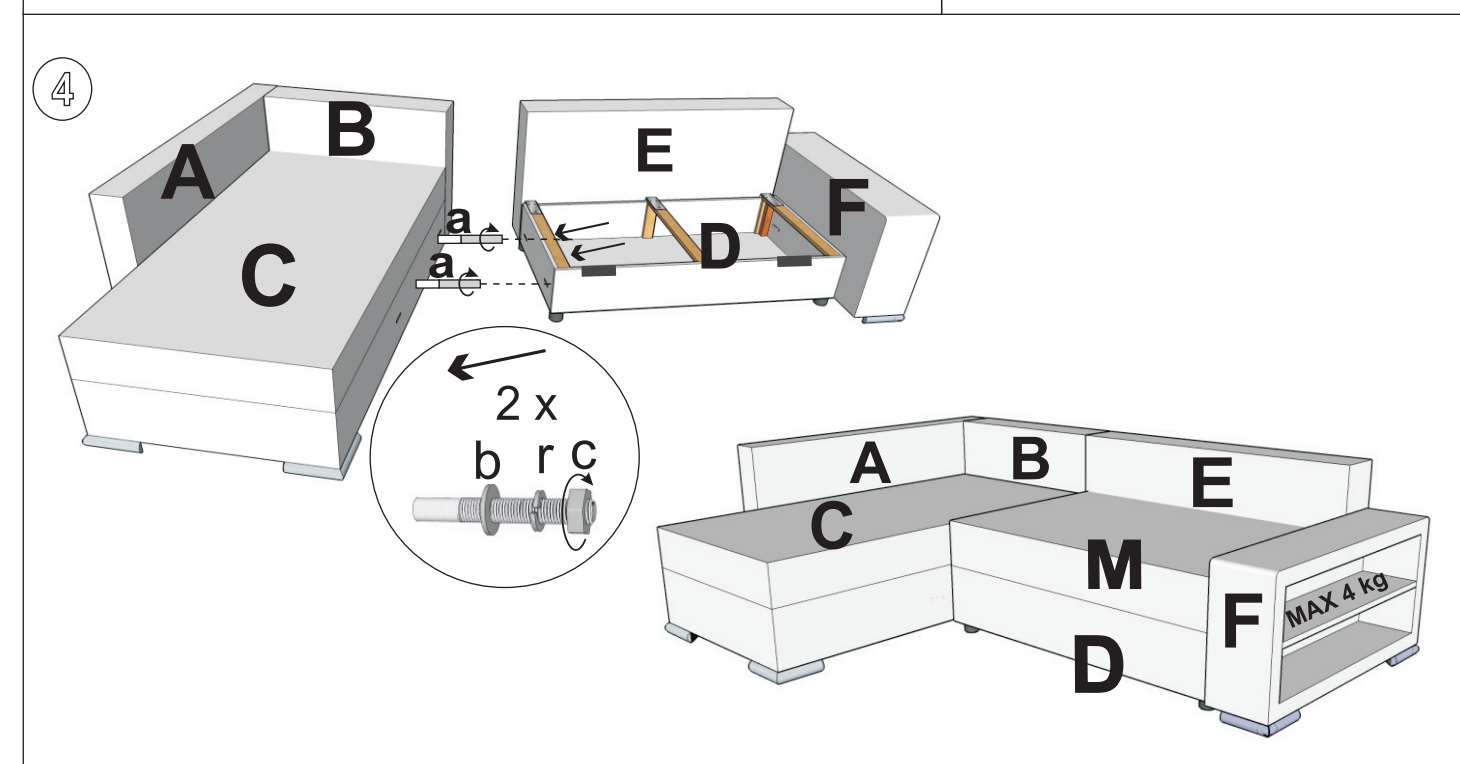

4x (M8x60)	4x (M8x90)	8x	8x Ø8	8x	8x M8	9x (4x16)	8x (5x35)
	8x (M6x35)	1x	8x	4x	2x	4x	

1 - John 2 - L

Ver: 03.02.2024

John 2

- (DE) Montageanleitung
- (PL) Instrukcja montażu
- (NL) Handleiding voor de montage
- (GB) Assembly instructions
- (TR) Montaj talimatı
- (RU) Инструкция по монтажу