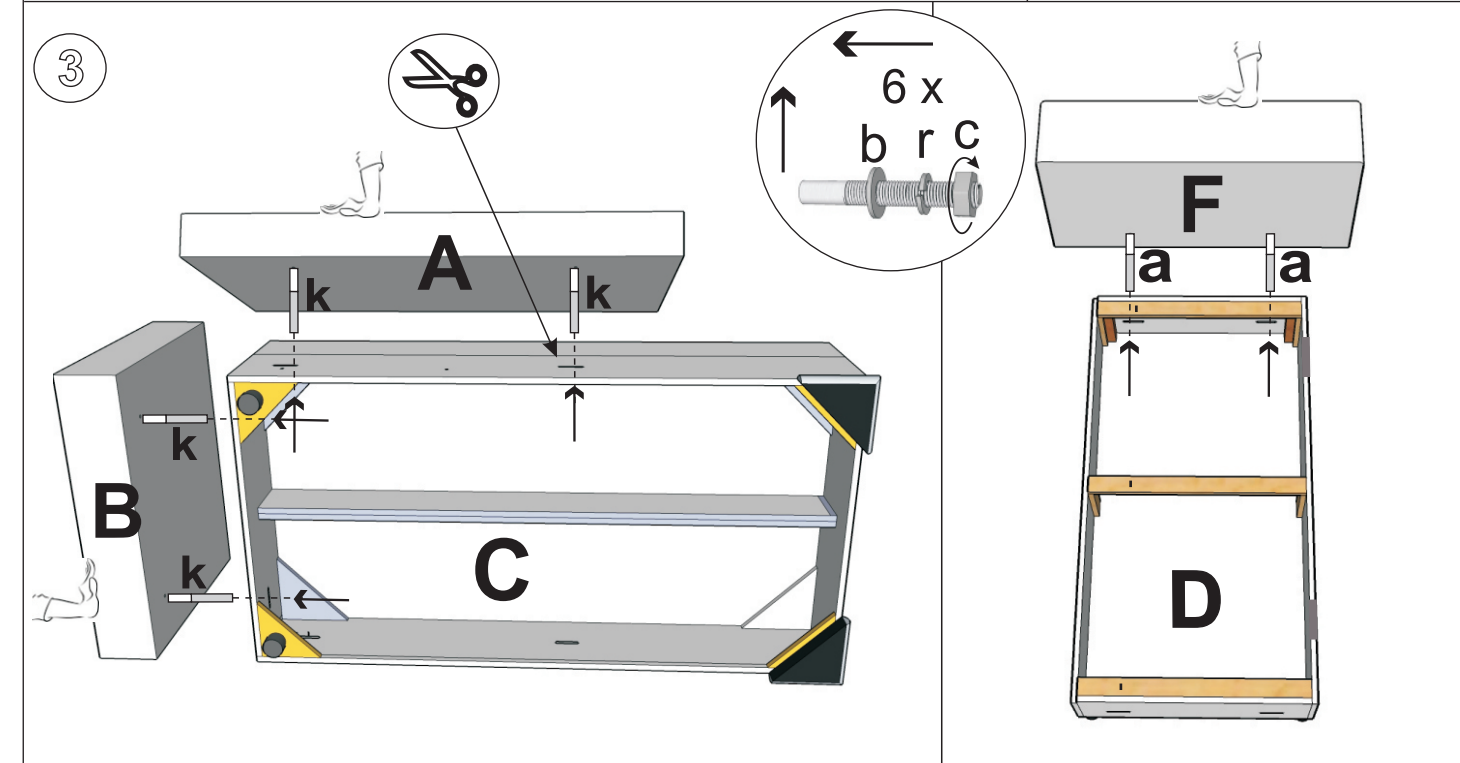

4x (M8x60)	4x (M8x90)	8x	8x Ø8	8x	8x M8	9x (4x16)	8x (5x35)
	8x (M6x35)	1x	8x	4x	2x	4x	

1 - John 2 - L

Ver: 03.02.2024

John 2

- (DE) Montageanleitung
- (PL) Instrukcja montażu
- (NL) Handleiding voor de montage
- (GB) Assembly instructions
- (TR) Montaj talimatı
- (RU) Инструкция по монтажу