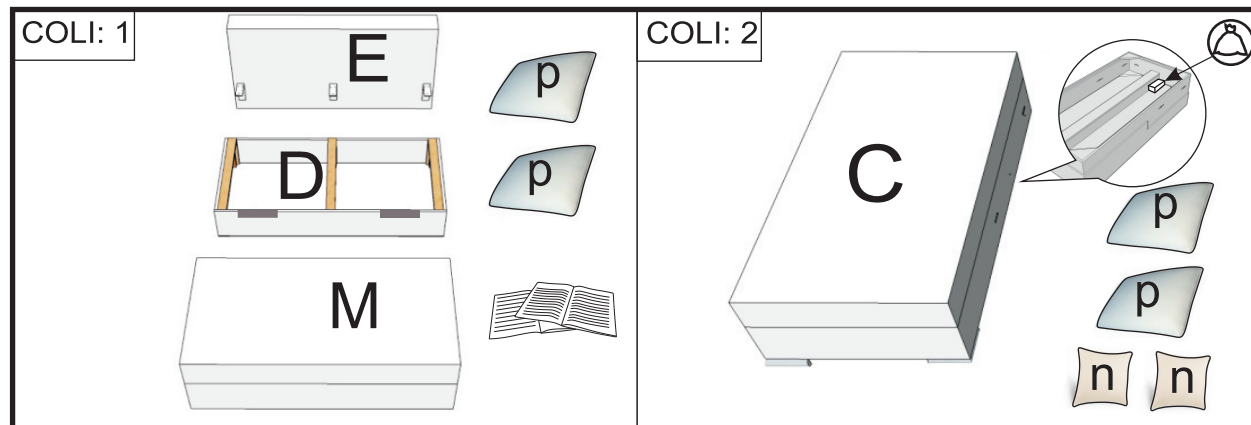

4x (M8x60)	4x (M8x90)	8x	8x Ø8	8x	8x M8	9x (4x16)	8x (5x35)
	8x (M6x35)	1x	8x	4x	2x	4x	

1 - John 2 - L

Ver: 03.02.2024

John 2

- (DE) Montageanleitung
- (PL) Instrukcja montażu
- (NL) Handleiding voor de montage
- (GB) Assembly instructions
- (TR) Montaj talimatı
- (RU) Инструкция по монтажу

- (IT) Istruzioni di montaggio
- (FR) Notice de montage
- (RO) Instrucțiuni de asamblare
- (SK) Montážny návod
- (CZ) Montážní návod
- (HU) Szerelési útmutató

4x (M8x60)	4x (M8x90)	8x	8x Ø8	8x	8x M8	9x (4x16)	8x (5x35)
	8x (M6x35)	1x	8x 40mm	4x	2x	4x	