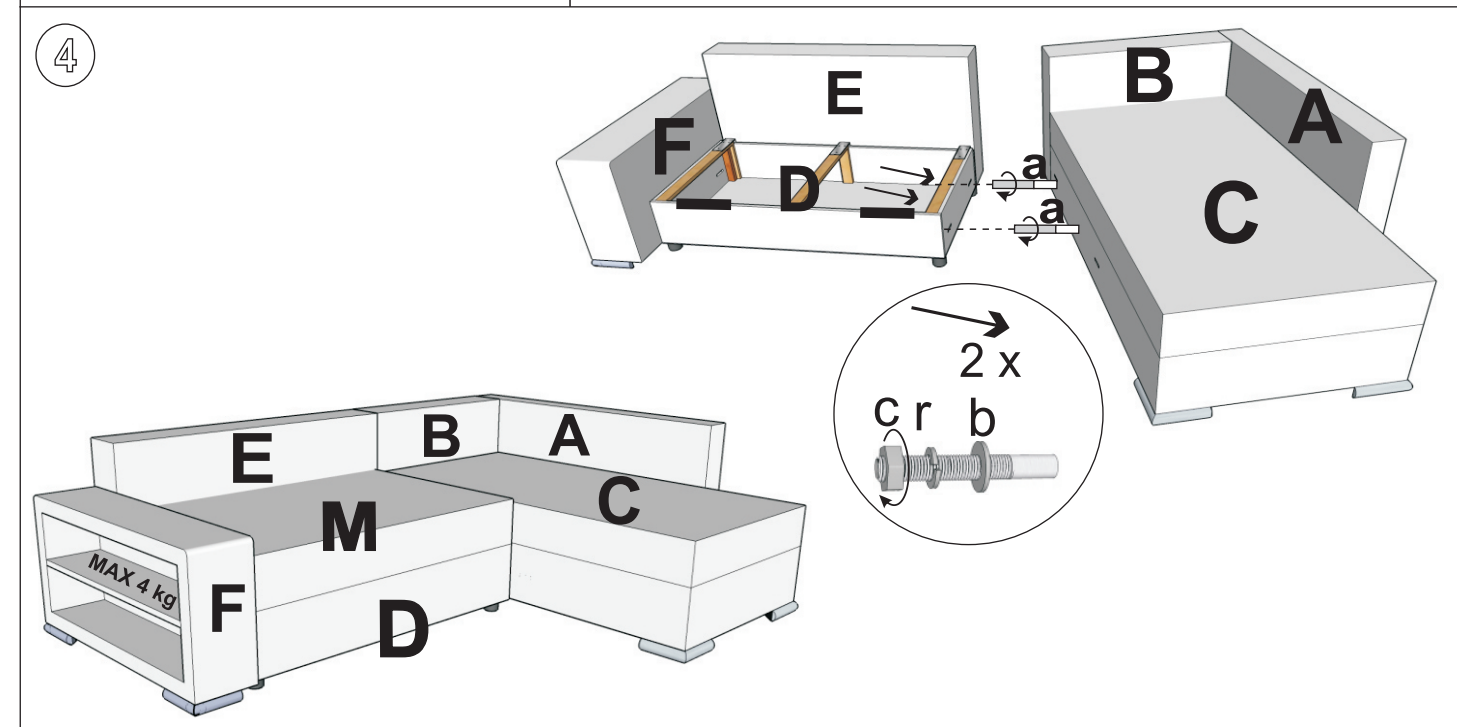

4x (M8x60)	4x (M8x90)	8x	8x Ø8	8x	8x M8	9x (4x16)	8x (5x35)
	8x (M6x35)	1x	8x 40mm	4x	2x	4x