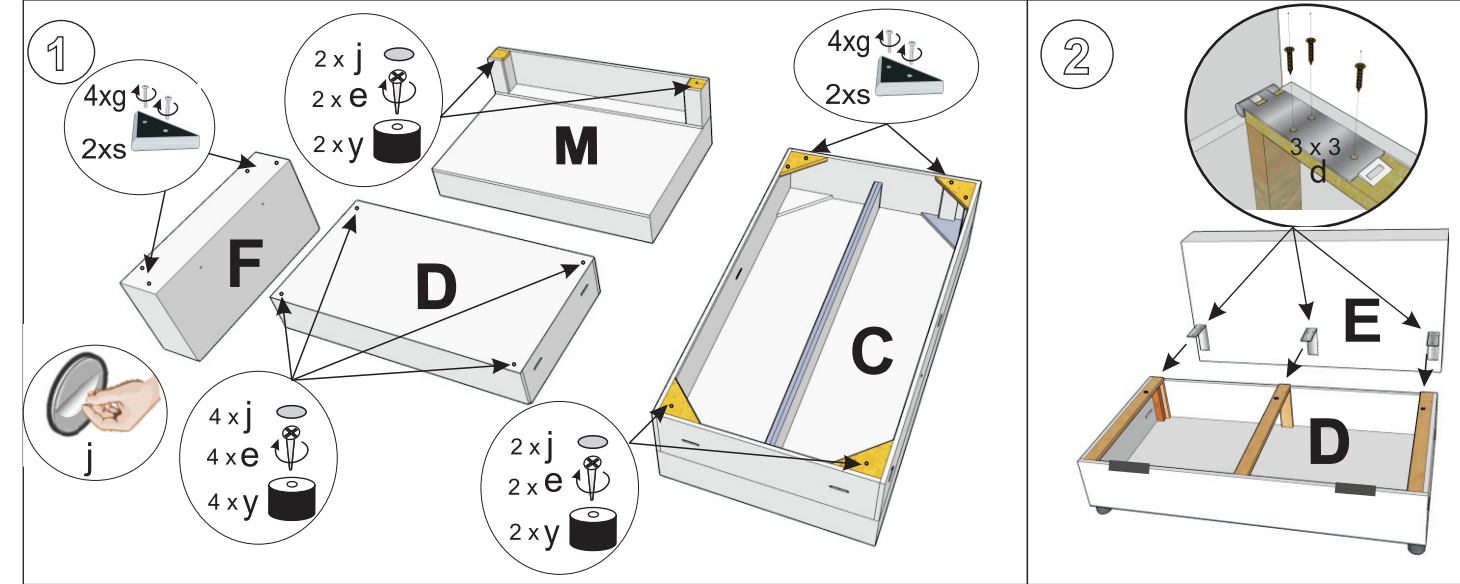

John 2

- (DE) Montageanleitung
- (PL) Instrukcja montażu
- (NL) Handleiding voor de montage
- (GB) Assembly instructions
- (TR) Montaj talimatı
- (RU) Инструкция по монтажу

- (IT) Istruzioni di montaggio
- (FR) Notice de montage
- (RO) Instrucțiuni de asamblare
- (SK) Montážny návod
- (CZ) Montážní návod
- (HU) Szerelési útmutató

4x (M8x60)	4x (M8x90)	8x	8x Ø8	8x	8x M8	9x (4x16)	8x (5x35)
	8x (M6x35)	1x	8x	4x	2x	4x	

1 - John 2 - L

Ver: 03.02.2024

John 2

- (DE) Montageanleitung
- (PL) Instrukcja montażu
- (NL) Handleiding voor de montage
- (GB) Assembly instructions
- (TR) Montaj talimatı
- (RU) Инструкция по монтажу