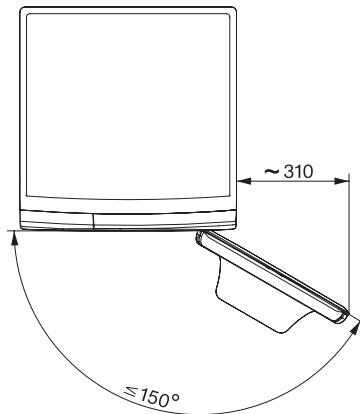

WSB363 WCS PWash&8kg

W1 Waschmaschine Frontlader:

A -20%* | 8 kg | 1400 U/min | QuickPowerWash | Miele@home | CapDosing

W1 Skizze, 5 Grad Blende, Maße in mm

W1 Skizze, 5 Grad Blende, Maße in mm

W1 Skizze, 5 Grad Blende, Maße in mm

W1 Skizze, 5 Grad Blende, Maße in mm