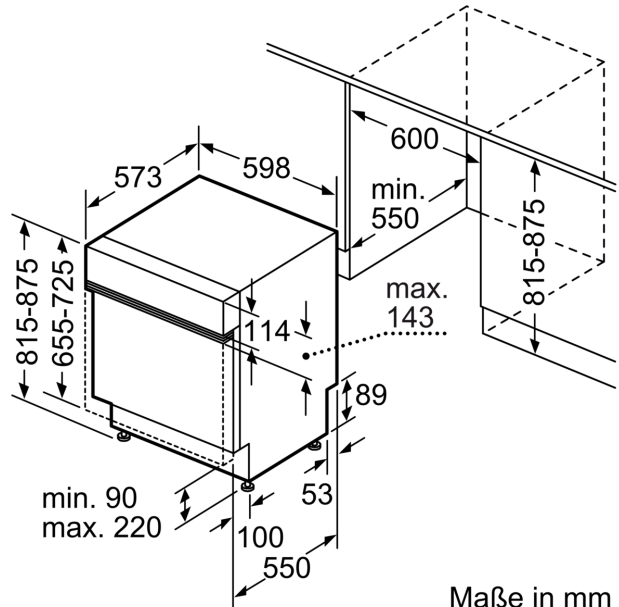

Technische Daten

Energieeffizienzklasse: D
Energieverbrauch des eco-Programms pro 100 Betriebszyklen: 84 kWh
Anzahl Maßgedecke: 13
Wasserverbrauch: 9.0 l
Programmdauer: 4:30 h
Geräuschwert: 46 dB(A) re 1 pW
Geräusch-Effizienzklasse: C
Bauform: Einbau
Höhe der Arbeitsplatte: 0 mm
Abmessungen des Gerätes: 815 x 598 x 573 mm
Min. Nischenmaße für Installation (H x B x T):	... 815-875 x 600 x 550 mm
Tiefe bei geöffneter Tür (90°): 1150 mm
Höhenverstellbare Füße: Ja - alle von vorne
Höhenverstellung max.: 60 mm
Verstellbarer Sockel: Horizontal und Vertikal
Nettogewicht: 33.9 kg
Bruttogewicht: 36.0 kg
Anschlusswert: 2400 W
Absicherung: 10 A
Spannung: 220-240 V
Frequenz: 50; 60 Hz
Länge Anschlusskabel: 175.0 cm
Steckerart: Schuko-/Gardy mit Erdung
Länge Zulaufschlauch: 165 cm
Länge Ablaufschlauch: 190 cm
EAN-Nummer: 4242005430161
Gerätetyp: Teilintegrierbar

Maße

- Gerätemaße (H x B x T): 81.5 cm x 59.8 cm x 57.3 cm

¹ auf einer Energieeffizienzklassen-Skala von A bis G

²Energieverbrauch kWh/100 Betriebszyklen (im Programm Eco 50 °C)

³ Wasserverbrauch in Liter pro Betriebszyklus (im Programm Eco 50 °C)

⁴ Programmdauer im Programm Eco 50 °C

* Garantiebedingungen finden Sie unter <https://www.bosch-home.com/de/>

**Serie 4, Teilintegrierter
Geschirrspüler, 60 cm, Edelstahl
SMI4HTS00E**

Maße in mm

⏏ Steckdose
() Werte mit Verlängerungssatz

Maße in mm