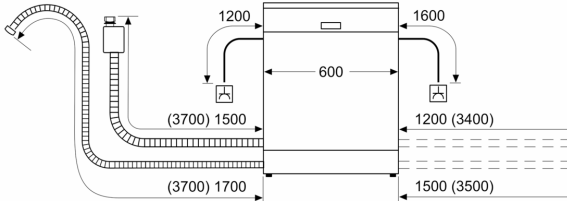

Maße

- Gerätemaße (H x B x T): 81.5 cm x 59.8 cm x 57.3 cm

¹ auf einer Energieeffizienzklassen-Skala von A bis G

²Energieverbrauch kWh/100 Betriebszyklen (im Programm Eco 50 °C)

³ Wasserverbrauch in Liter pro Betriebszyklus (im Programm Eco 50 °C)

⁴ Programmdauer im Programm Eco 50 °C

* Garantiebedingungen finden Sie unter <https://www.bosch-home.com/de/>

**Serie 4, Teilintegrierter
Geschirrspüler, 60 cm, Edelstahl
SMI4HTS00E**

Maße in mm

⏏ Steckdose
() Werte mit Verlängerungssatz