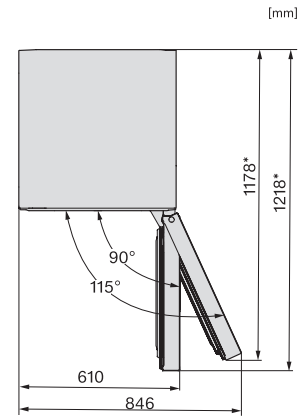

FN4342E, FN4342D, FN4842D, FN4844C, Installation
(*Fußnote) (Skizze)

*1. Ansicht von Vorne, 2.
Netzanschlussleitung, L = 2100 mm

K4343DD, K4343FD, K4343ED, FN4342E, FN4342D,
Aufstellskizze (*Fußnote) (Skizze)

*Damit der deklarierte Energieverbrauch erzielt wird, sind die dem Gerät beigefügten Abstandshalter zu verwenden. Hierdurch vergrößert sich die Gerätetiefe um ca. 15 mm. Das Gerät ist ohne Verwendung der Abstandshalter voll funktionsfähig, hat aber einen geringfügig höheren Energieverbrauch.