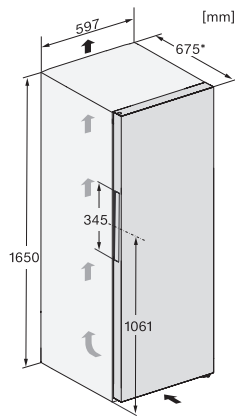

Leuchtmittel tauschen	Kundendienst
-----------------------	--------------

Mitgeliefertes Zubehör	
-------------------------------	--

Eiswürfelschale	•
-----------------	---

FN 4342 D
Stand-Gefrierschrank
mit NoFrost, SideOpen und XXL Box für hohen Komfort.

FN4342E, FN4342D, FN4842D, FN4844C, Installation
(*Fußnote) (Skizze)

*1. Ansicht von Vorne, 2.
Netzanschlussleitung, L = 2100 mm

K4343DD, K4343FD, K4343ED, FN4342E, FN4342D,
Aufstellskizze (*Fußnote) (Skizze)