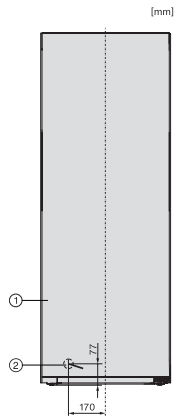

FN4342E, FN4342D, FN4842D, FN4844C, Installation
(*Fußnote) (Skizze)

*1. Ansicht von Vorne, 2.
Netzanschlussleitung, L = 2100 mm

K4343DD, K4343FD, K4343ED, FN4342E, FN4342D,
Aufstellskizze (*Fußnote) (Skizze)