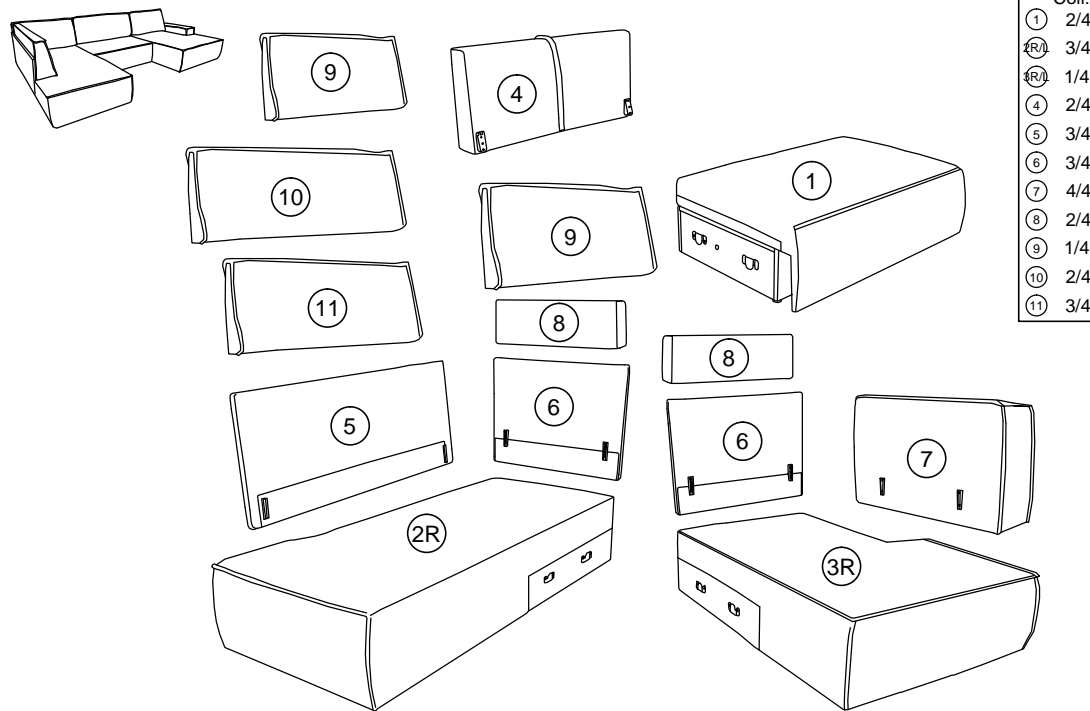

# U-2(120)

ca.0,5H

- (D) Montageanleitung
- (FR) Notice de montage
- (NL) Handleiding voor de montage
- (CZ) Montážní návod
- (HU) Szerelési útmutató
- (TR) Montaj talimatı

- (GB) Assembly Instructions
- (IT) Istruzioni di montaggio
- (PL) Instrukcja montażu
- (SK) Návod na montáž
- (RO) Instrucțiuni de montaj
- (RU) Инструкции по монтажу

Coli:	
1	2/4
2R	3/4
3R	1/4
4	2/4
5	3/4
6	3/4
7	4/4
8	2/4
9	1/4
10	2/4
11	3/4

5

7

6

8

# KARTA SERWISOWA / SERVICE FORM / SERVICEKARTE

A X...

B X...

C X...

D X...

E X...

10 X...

9 X...