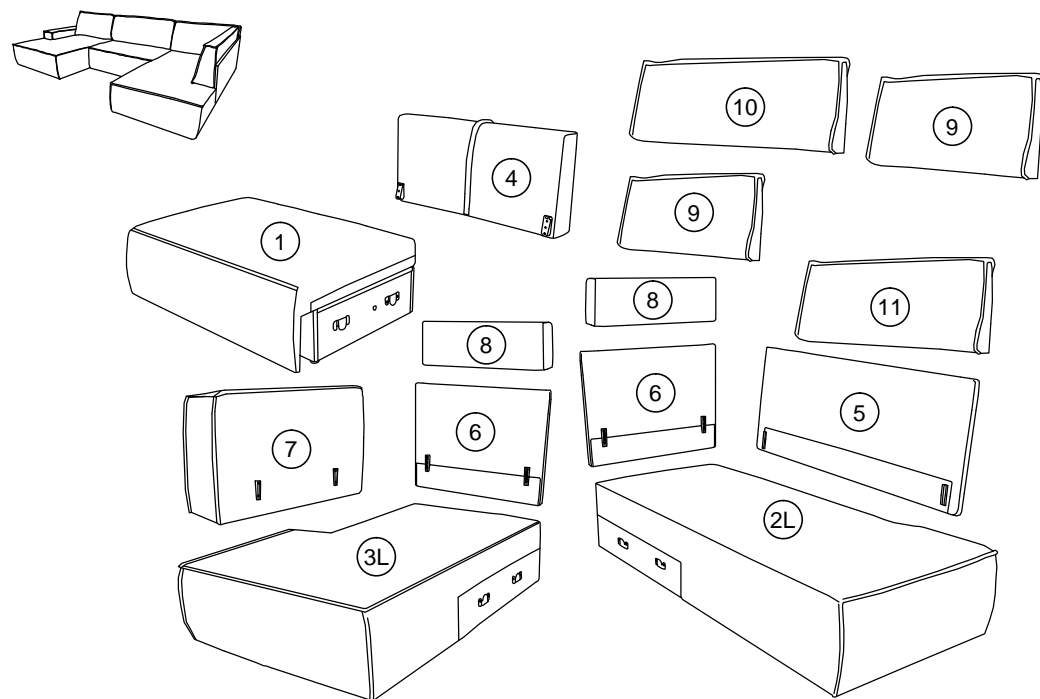

# U-2(120)

ca.0,5H

- (D) Montageanleitung
- (FR) Notice de montage
- (NL) Handleiding voor de montage
- (CZ) Montážní návod
- (HU) Szerelési útmutató
- (TR) Montaj talimatı

- (GB) Assembly Instructions
- (IT) Istruzioni di montaggio
- (PL) Instrukcja montażu
- (SK) Návod na montáž
- (RO) Instrucțiuni de montaj
- (RU) Инструкции по монтажу

Coli:	
1	2/4
2R	3/4
3R	1/4
4	2/4
5	3/4
6	3/4
7	4/4
8	2/4
9	1/4
10	2/4
11	3/4

5

7

6

8

# KARTA SERWISOWA / SERVICE FORM / SERVICEKARTE

A X...

B X...

C X...

D X...

E X...

10 X...

9 X...