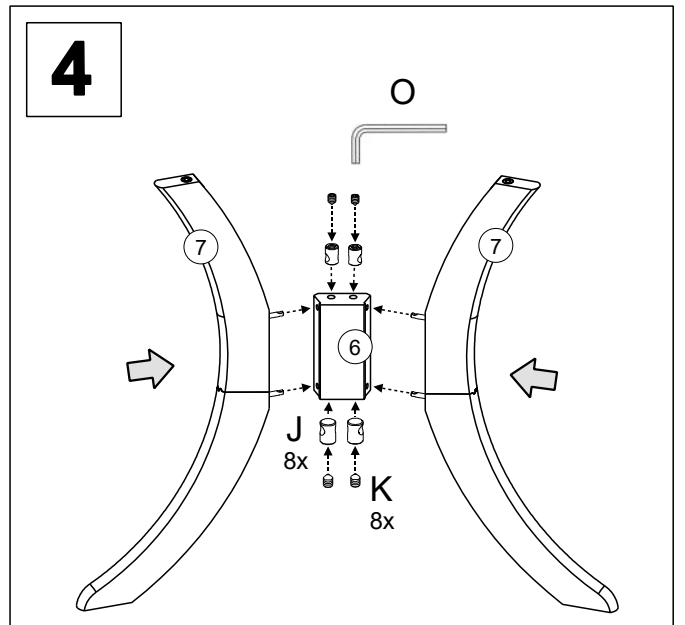

## LIST OF FURNITURE HARDWARE - BESCHLAGTEILE - OKUCIE ŁĄCZĄCE - SPOJOVACÍ KOVÁNÍ

<b>A</b>  4x50   8x	<b>B</b>  4x20   40x	<b>C</b>  10x40   4x	<b>D</b>  8x40   6x	<b>E</b>  M6x20   4x	<b>F</b>  M8x40   4x
<b>G</b>  4x	<b>H</b>  2x	<b>I</b>  5x13   4x	<b>J</b>  10x14   10x	<b>K</b>  M6x8   10x	<b>L</b>  7x35M   10x
<b>M</b>  6x	<b>N</b>  2x	<b>O</b>  3x60   1x	<b>P</b>  5x60   1x	<b>R</b>  1x	

Here, you can measure the furniture hardware to recognise a certain part according to its size. All proportions are in millimetre.

Hier können Sie die Schrauben zur besseren Identifizierung nachmessen (alle Maßangaben in mm).

Tutaj mogą sobie Państwo zmierzyć okucie do dokładnego ustalenia rodzaju według rozmiarów. Wszystkie rozmiary podawane są w milimetrach.

Zde si můžete změřit kování k přesnému určení typu dle velikosti. Všechny rozměry jsou uvedeny v milimetrech.

60 min.

**BENCH SECTIONS**  
**BAUTEILE**  
**CZĘŚCI**  
**DÍLY**

11

12

13

14