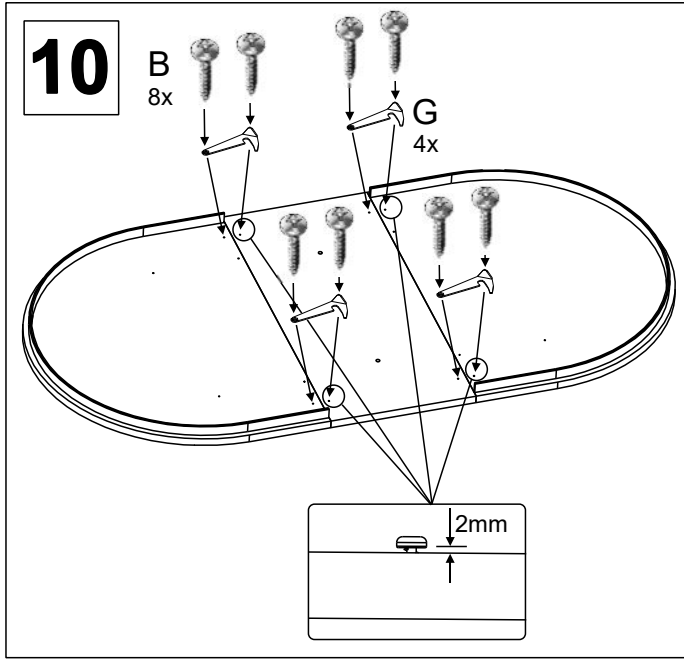

## LIST OF FURNITURE HARDWARE - BESCHLAGTEILE - OKUCIE ŁĄCZĄCE - SPOJOVACÍ KOVÁNÍ

<b>A</b>  4x50   8x	<b>B</b>  4x20   40x	<b>C</b>  10x40   4x	<b>D</b>  8x40   6x	<b>E</b>  M6x20   4x	<b>F</b>  M8x40   4x
<b>G</b>  4x	<b>H</b>  2x	<b>I</b>  5x13   4x	<b>J</b>  10x14   10x	<b>K</b>  M6x8   10x	<b>L</b>  7x35M   10x
<b>M</b>  6x	<b>N</b>  2x	<b>O</b>  3x60   1x	<b>P</b>  5x60   1x	<b>R</b>  1x	

Here, you can measure the furniture hardware to recognise a certain part according to its size. All proportions are in millimetre.

Hier können Sie die Schrauben zur besseren Identifizierung nachmessen (alle Maßangaben in mm).

Tutaj mogą sobie Państwo zmierzyć okucie do dokładnego ustalenia rodzaju według rozmiarów. Wszystkie rozmiary podawane są w milimetrach.

Zde si můžete změřit kování k přesnému určení typu dle velikosti. Všechny rozměry jsou uvedeny v milimetrech.

60 min.

**BENCH SECTIONS**  
**BAUTEILE**  
**CZĘŚCI**  
**DÍLY**

11

12

13

14