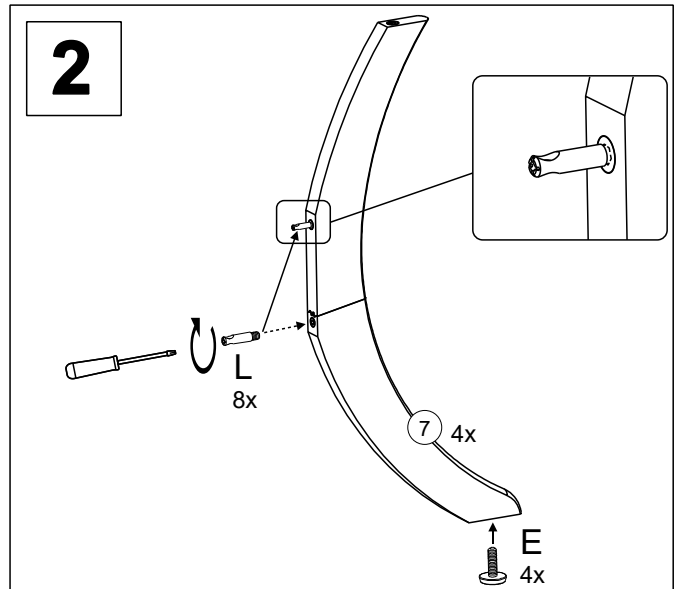

## LIST OF FURNITURE HARDWARE - BESCHLAGTEILE - OKUCIE ŁĄCZĄCE - SPOJOVACÍ KOVÁNÍ

<b>A</b>  4x50   8x	<b>B</b>  4x20   40x	<b>C</b>  10x40   4x	<b>D</b>  8x40   6x	<b>E</b>  M6x20   4x	<b>F</b>  M8x40   4x
<b>G</b>  4x	<b>H</b>  2x	<b>I</b>  5x13   4x	<b>J</b>  10x14   10x	<b>K</b>  M6x8   10x	<b>L</b>  7x35M   10x
<b>M</b>  6x	<b>N</b>  2x	<b>O</b>  3x60   1x	<b>P</b>  5x60   1x	<b>R</b>  1x	

Here, you can measure the furniture hardware to recognise a certain part according to its size. All proportions are in millimetre.

Hier können Sie die Schrauben zur besseren Identifizierung nachmessen (alle Maßangaben in mm).

60 min.

**BENCH SECTIONS**  
**BAUTEILE**  
**CZĘŚCI**  
**DÍLY**

11

12

13

14