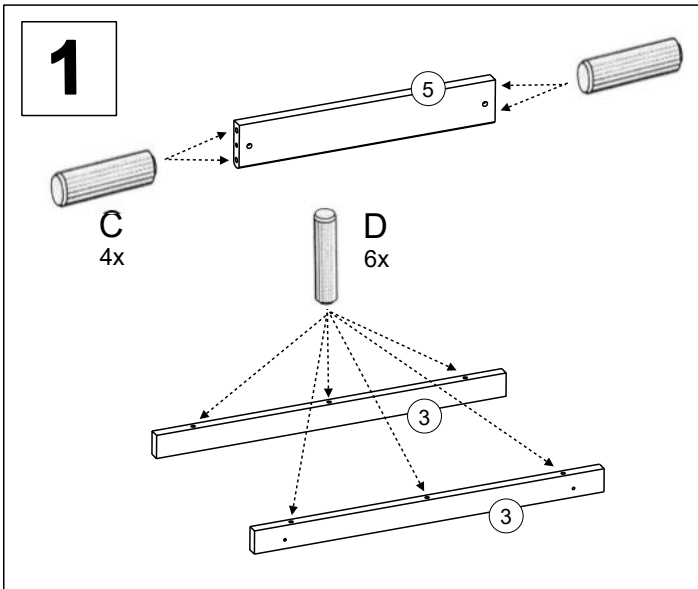

## LIST OF FURNITURE HARDWARE - BESCHLAGTEILE - OKUCIE ŁĄCZĄCE - SPOJOVACÍ KOVÁNÍ

<b>A</b>  4x50   8x	<b>B</b>  4x20   40x	<b>C</b>  10x40   4x	<b>D</b>  8x40   6x	<b>E</b>  M6x20   4x	<b>F</b>  M8x40   4x
<b>G</b>  4x	<b>H</b>  2x	<b>I</b>  5x13   4x	<b>J</b>  10x14   10x	<b>K</b>  M6x8   10x	<b>L</b>  7x35M   10x
<b>M</b>  6x	<b>N</b>  2x	<b>O</b>  3x60   1x	<b>P</b>  5x60   1x	<b>R</b>  1x	

Here, you can measure the furniture hardware to recognise a certain part according to its size. All proportions are in millimetre.

Hier können Sie die Schrauben zur besseren Identifizierung nachmessen (alle Maßangaben in mm).

60 min.

**BENCH SECTIONS**  
**BAUTEILE**  
**CZĘŚCI**  
**DÍLY**

11

12

13

14