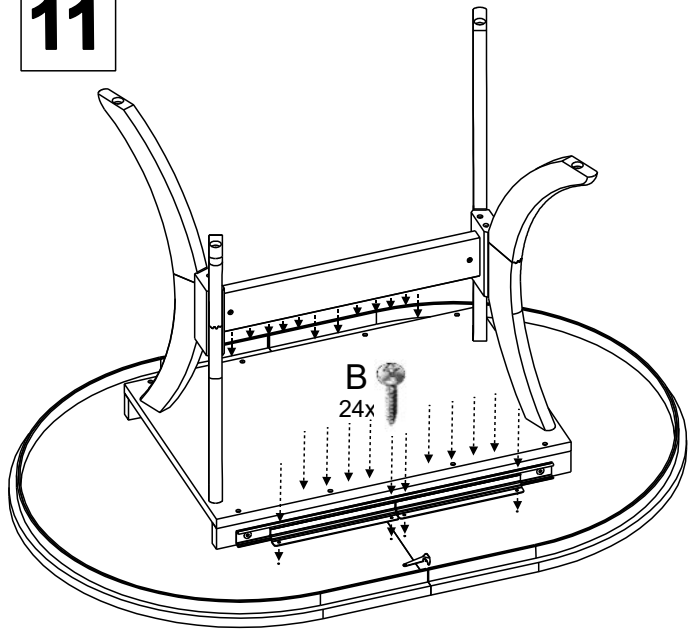

## LIST OF FURNITURE HARDWARE - BESCHLAGTEILE - OKUCIE ŁĄCZĄCE - SPOJOVACÍ KOVÁNÍ

<b>A</b>  4x50   8x	<b>B</b>  4x20   40x	<b>C</b>  10x40   4x	<b>D</b>  8x40   6x	<b>E</b>  M6x20   4x	<b>F</b>  M8x40   4x
<b>G</b>  4x	<b>H</b>  2x	<b>I</b>  5x13   4x	<b>J</b>  10x14   10x	<b>K</b>  M6x8   10x	<b>L</b>  7x35M   10x
<b>M</b>  6x	<b>N</b>  2x	<b>O</b>  3x60   1x	<b>P</b>  5x60   1x	<b>R</b>  1x	

Here, you can measure the furniture hardware to recognise a certain part according to its size. All proportions are in millimetre.

Hier können Sie die Schrauben zur besseren Identifizierung nachmessen (alle Maßangaben in mm).

60 min.

**BENCH SECTIONS**  
**BAUTEILE**  
**CZĘŚCI**  
**DÍLY**

11

12

13

14