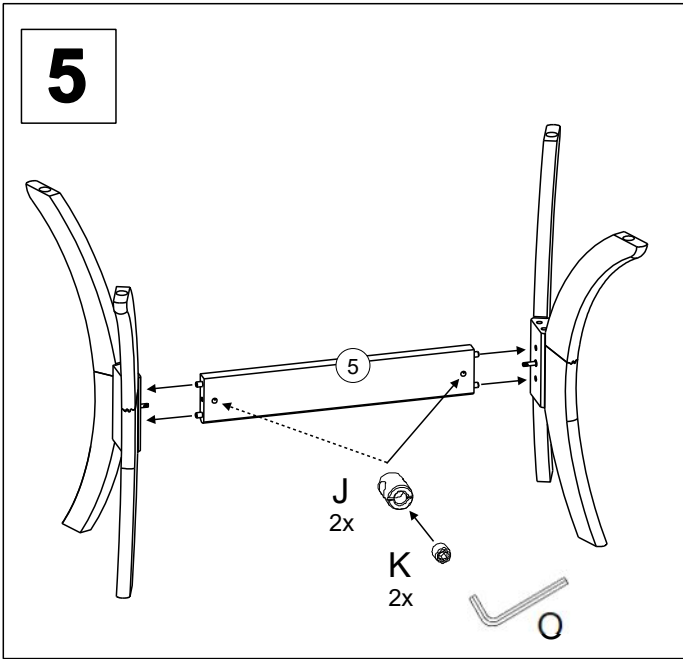

## LIST OF FURNITURE HARDWARE - BESCHLAGTEILE - OKUCIE ŁĄCZĄCE - SPOJOVACÍ KOVÁNÍ

<b>A</b>  4x50   8x	<b>B</b>  4x20   40x	<b>C</b>  10x40   4x	<b>D</b>  8x40   6x	<b>E</b>  M6x20   4x	<b>F</b>  M8x40   4x
<b>G</b>  4x	<b>H</b>  2x	<b>I</b>  5x13   4x	<b>J</b>  10x14   10x	<b>K</b>  M6x8   10x	<b>L</b>  7x35M   10x
<b>M</b>  6x	<b>N</b>  2x	<b>O</b>  3x60   1x	<b>P</b>  5x60   1x	<b>R</b>  1x	

Here, you can measure the furniture hardware to recognise a certain part according to its size. All proportions are in millimetre.

Hier können Sie die Schrauben zur besseren Identifizierung nachmessen (alle Maßangaben in mm).

Tutaj mogą sobie Państwo zmierzyć okucie do dokładnego ustalenia rodzaju według rozmiarów. Wszystkie rozmiary podawane są w milimetrach.

Zde si můžete změřit kování k přesnému určení typu dle velikosti. Všechny rozměry jsou uvedeny v milimetrech.

60 min.

**BENCH SECTIONS**  
**BAUTEILE**  
**CZĘŚCI**  
**DÍLY**

11

12

13

14