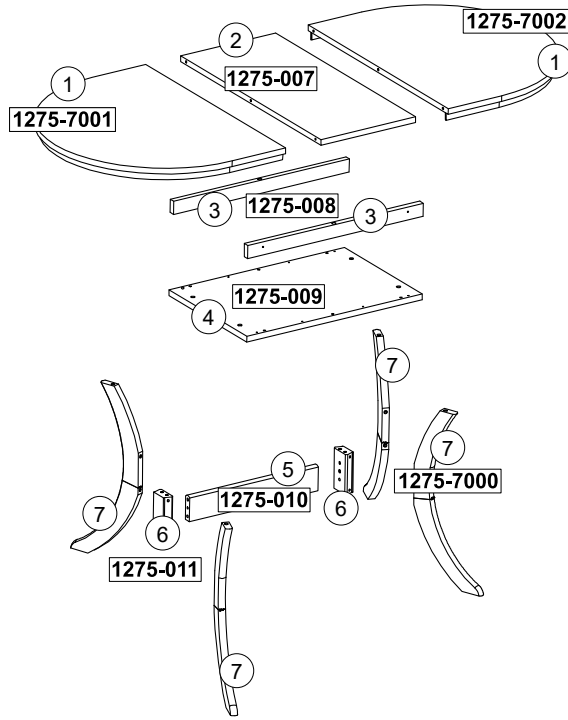

## LIST OF FURNITURE HARDWARE - BESCHLAGTEILE - OKUCIE ŁĄCZĄCE - SPOJOVACÍ KOVÁNÍ

<b>A</b>  4x50   8x	<b>B</b>  4x20   40x	<b>C</b>  10x40   4x	<b>D</b>  8x40   6x	<b>E</b>  M6x20   4x	<b>F</b>  M8x40   4x
<b>G</b>  4x	<b>H</b>  2x	<b>I</b>  5x13   4x	<b>J</b>  10x14   10x	<b>K</b>  M6x8   10x	<b>L</b>  7x35M   10x
<b>M</b>  6x	<b>N</b>  2x	<b>O</b>  3x60   1x	<b>P</b>  5x60   1x	<b>R</b>  1x	

Here, you can measure the furniture hardware to recognise a certain part according to its size. All proportions are in millimetre.

Hier können Sie die Schrauben zur besseren Identifizierung nachmessen (alle Maßangaben in mm).

Tutaj mogą sobie Państwo zmierzyć okucie do dokładnego ustalenia rodzaju według rozmiarów. Wszystkie rozmiary podawane są w milimetrach.

Zde si můžete změřit kování k přesnému určení typu dle velikosti. Všechny rozměry jsou uvedeny v milimetrech.

60 min.

**BENCH SECTIONS**  
**BAUTEILE**  
**CZĘŚCI**  
**DÍLY**

11

12

13

14