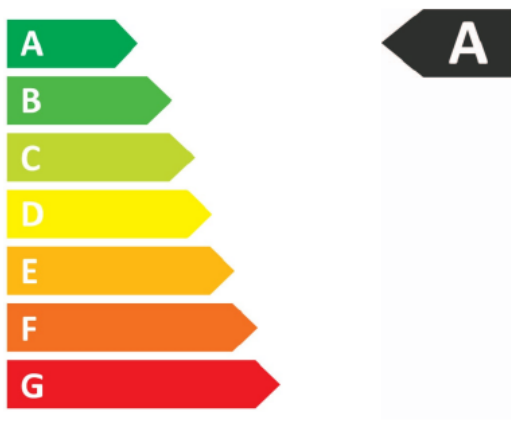

55 kWh / 100

15 X

9,5 L

4:35

41dB
ABCD

2019/2017