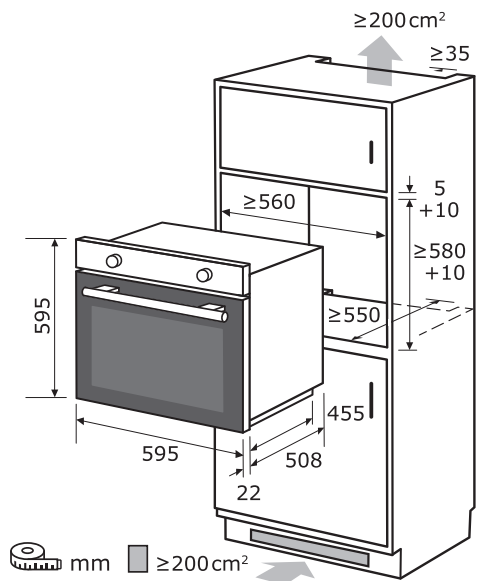

Energie

Umluft

Grill

Warenmarke

Matchcode

Produktgruppe

Hauptfarbe

EAN Code

Artikelnummer

Exquisit

EBE255-U-020 schwarz

Einbaubackofen

Schwarz

4016572415544

815120100

Programme und Funktionen

Anzahl Funktionen

7

Temperaturbereich

50 - 250 °C

Licht

Ja

Auftauverfahren

Ja

Unterhitze

Ja

Ober & Unterhitze

Ja

Grill

Ja

Ober & Unterhitze & Umluft

Ja

Oberhitze + Grill

Ja

Leistung und Energie

Energieeffizienzklasse

A

Energieeffizienzindex

91,3

Netto-Volumen Ofen

59 l

Energieverbrauch konventionell

0,75 kWh/Zyklus

Energieverbrauch Heißluft

0,73 kWh/Zyklus

Gesamtleistung des Ofens

2250

Wärmequelle Garraum

Elektrisch

Anzahl Garräume

1

Zubehör und Ausstattung

Multifunktions-Ofen

Ja

Betriebsanzeige

Ja

Art der Steuerung

Drehknöpfe

Kühlventilator

Ja

Verglaste Tür

2-fach

Sichtfenster

Ja

Innenbeleuchtung

Ja

Backblech

Ja

Grillrost

Ja

Geprägter Garraum

Ja

Elektrischer Anschluß

Spannung / Frequenz

220-240 V~ / 50 Hz

Leistungsaufnahme

2250 W

Länge Stromkabel

150 cm

Prüfzeichen

CE

Maße und Gewichte

Gerätemaß HxBxT

59,5 x 59,5 x 53,0 cm

Verpackungsmaß HxBxT

65,0 x 66,5 x 58,0 cm

Tiefe bei geöffneter Tür

965 mm

Gerätgewicht brutto/netto

30,8 / 27,5 kg