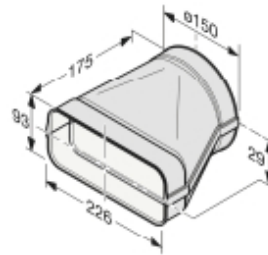

DFK-A
Flachkanaladapter
für eine effektive und individuelle Luftführung.

- Für eine hygienische Entlüftung im Abluft- und Umluftbetrieb
- Optimale Strömungseigenschaften
- Landesspezifische Bauvorschriften sind zu beachten
- Aus weißem Kunststoff, schwer entflammbar
- Adapter eckig - rund

DFK-A, Adapter, eckig-rund, Skizze