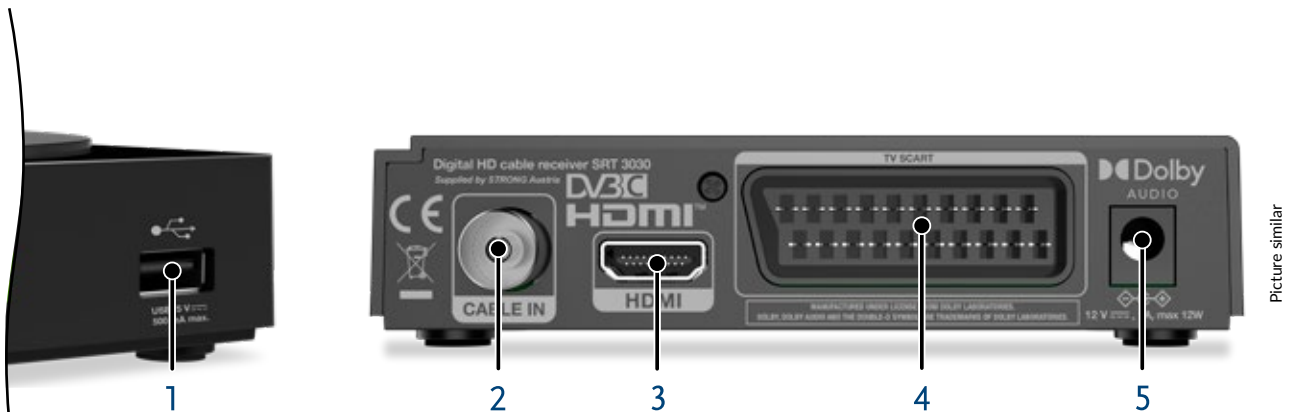

Digitaler HD Kabel Receiver **SRT 3030**

- Mehrsprachige Menüführung (OSD)
- Teletext, mehrsprachige Untertitel und Audiospuren⁴
- 32 Favoritenlisten für TV- und Radioprogramme
- 8 Event-Timer mit 3 Modi (einmalig, täglich, tag auswählen)
- 800 Programmspeicherplätze
- Menüführung (OSD) in High Definition
- Sendungen direkt über den EPG vermerken
- Automatischer und manueller Sendersuchlauf
- Digitaler Ton über HDMI-Ausgang mit Durchschleifung durch Digitalverstärker
- USB Stromkontrolle für Energiesparen im Standby
- Schnelle Programmanwahl

- Energiesparfunktion: automatischer Standby
- TV- und Radioprogramme: sperren, verschieben, überspringen, löschen und umbenennen
- Einschalten mit dem zuletzt eingestellten Kanal
- **Anschlüsse:** Cable IN, HDMI, TV SCART, USB-Port
- **Zubehör:** Fernbedienung, 2x AAA Batterien, Netzadapter (12V/1A/12W PSU)

1 Abhängig von lokalen Signalzuständen

2 Dolby, Dolby Audio und das Doppel-D-Symbol sind Warenzeichen von Dolby Laboratories.

3 STRONG kann keine Garantie für die Wiedergabe von Dateien übernehmen, selbst wenn das Format mit den hier aufgeführten übereinstimmt, da die erfolgreiche Wiedergabe auch von den verwendeten Codecs, Daten Bitrate und Auflösung abhängt (alle MPEG-Codec-Formate werden unterstützt).

4 Verfügbarkeit abhängig vom Programmanbieter

1. USB-Speichergerät (auf der Vorderseite)
2. Kabel IN
3. TV (HDMI)

4. TV (SCART)
5. Netzadapter (12 V/1 A)

Tuner:

Tuner: 1110
Eingangsimpedanz: 75 Ohm
Mindesteingangspegel : ≤ 40 dBuV (64 QAM)
≤ 44 dBuV (256 QAM)
Kanalempfangsbereich: 47 MHz ~ 862 MHz
Modulation: 16, 32, 64, 128, 256 QAM
Symbolrate: 3.6 M ~ 6.952 MS/s

Video:

Bildauflösung: 480i, 480p, 576i, 576p, 720p, 1080p
Decoding & Video Out: PAL & NTSC
Bildformat: 4:3, 16:9

Audio:

Audiounterstützung: AC3+/PCM/Dolby® Digital Plus*
MP1, MP2, HE-AAC, AAC-LC

System:

Transponder mit Modulation: DVB-C
Hauptprozessor: GX 6701H264
Speicher: 64MB DDRAM
FLASH Größe: 4 MB

Anschlüsse:

Cable IN - IEC Female
HDMI
TV SCART
USB 2.0 Port: 5 V, 500 mA (max.)
unterstützt
Netzadapter (12 V/1 A)

Allgemeine Daten:

Netzspannung: 100 - 240 V AC (SMPS), 50/60 Hz
Stromverbrauch: 4 W (typ.) 12 W (max.)
Stromverbrauch in Standby: max. 0.5 W
Betriebstemperatur: 0 ~ +40 °C
Lagertemperatur: -10 ~ +70 °C
Relative Feuchtigkeit: 10 ~ 95%, RH,
Nicht-kondensierend
Abmessungen (BxTxH) in mm: 125 x 63 x 28
einschließlich Füße
Netto-Gewicht in kg: 0.095

*Dolby, Dolby Audio und das Doppel-D-Symbol sind Warenzeichen von Dolby Laboratories.

SRT 3030 EAN : 9120072374777
PCB : 10

SERVICE CENTER			
AT	support_at@strong.tv 0820 400 150 (€ 0,12/Min. österr. Festnetz)	DE	support_de@strong.tv 0180 501 49 91 (€ 0,14/Min. deutsches Festnetz) (€ 0,42/Min. max. Mobilfunknetz)
BG	support_bg@strong.tv +359 32 634451	DK	support_dk@strong.tv
CEE	support_hu@strong.tv +36 1 445 26 10	PL	support_pl@strong.tv 801 702 017
		IT	support_it@strong.tv 199 404 032 Da rete fissa 24,8 cent. al min. 12,5 cent. scatto alla risposta Da rete mobile max 49 cent. al min. 15,6 cent. scatto alla risposta
		NL	support_nl@strong.tv
		FR	support_fr@strong.tv
		UA	support_ua@strong.tv +380 (44) 238 61 50