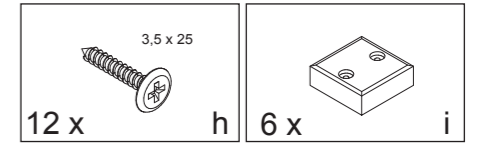

**Joker 7**

Nr. • No. • N° • Номер • Č. • Sz

**7032**

Typ • Type • Тип • Típus • Тиро • Тип

**Lowboard**

14 Anthrazit  
98 Wotan Eiche  
11.25 Beton / Weiss  
11 WeissGL / Weiss

11

10