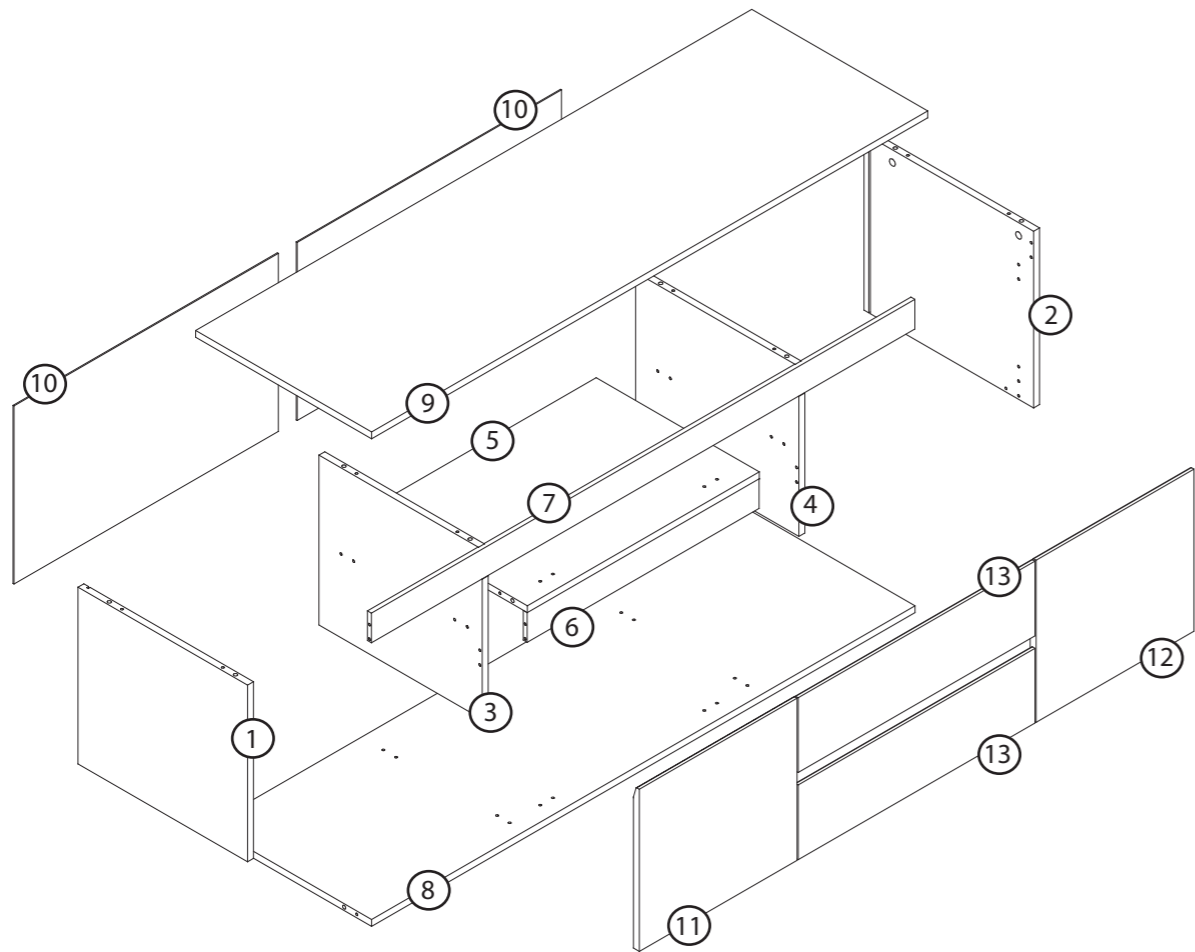

**Joker 7**

Nr. • No. • N° • Номер • Č. • Sz

**7032**

Typ • Type • Тип • Típus • Тиро • Тип

**Lowboard**

14 Anthrazit  
98 Wotan Eiche  
11.25 Beton / Weiss  
11 WeissGL / Weiss

11

10