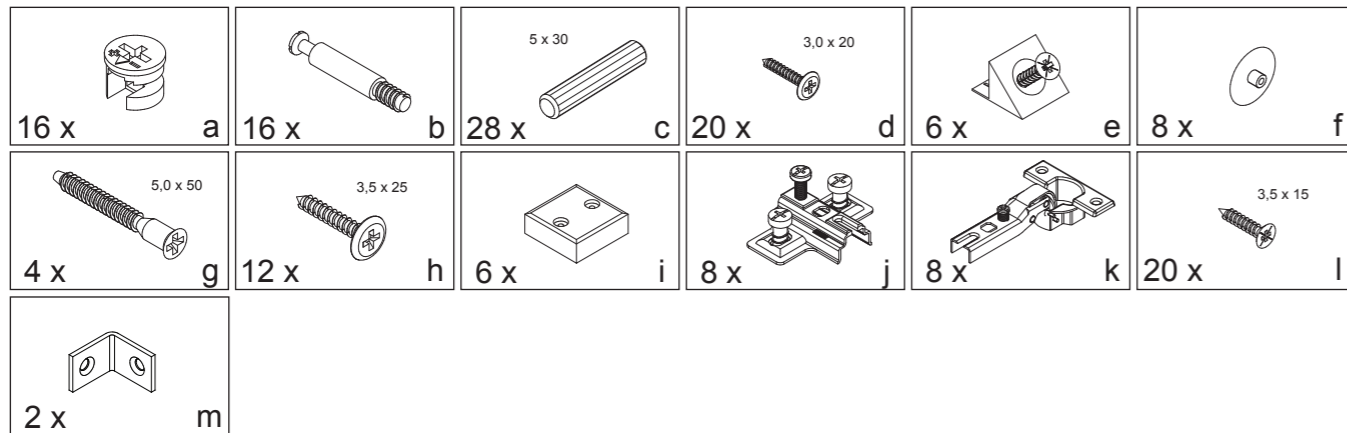

**Joker 7**

Nr. • No. • N° • Номер • Č. • Sz

**7032**

Typ • Type • Тип • Típus • Тиро • Тип

**Lowboard**

14 Anthrazit  
98 Wotan Eiche  
11.25 Beton / Weiss  
11 WeissGL / Weiss

11

10