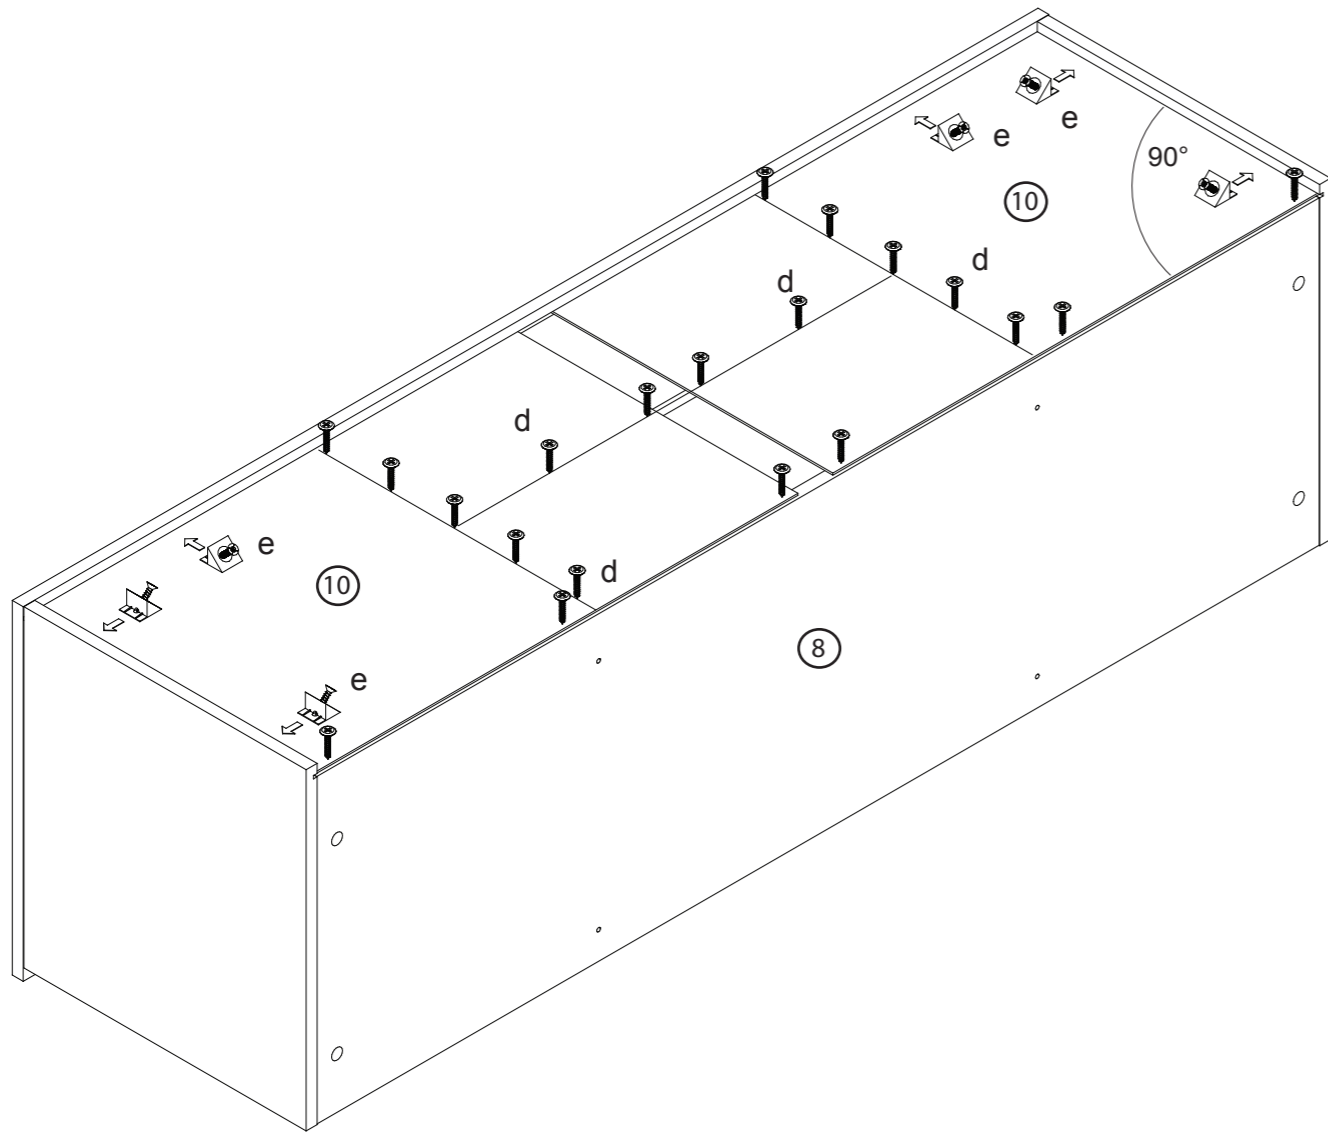

**Joker 7**

Nr. • No. • N° • Номер • Č. • Sz

**7032**

Typ • Type • Тип • Típus • Тиро • Тип

**Lowboard**

14 Anthrazit  
98 Wotan Eiche  
11.25 Beton / Weiss  
11 WeissGL / Weiss

11

10