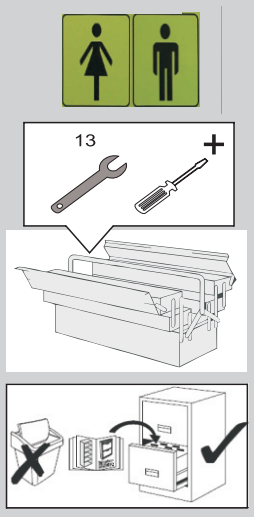

John 2

- (DE) Montageanleitung
- (PL) Instrukcja montażu
- (NL) Handleiding voor de montage
- (GB) Assembly instructions
- (TR) Montaj talimatı
- (RU) Инструкция по монтажу

- (IT) Istruzioni di montaggio
- (FR) Notice de montage
- (RO) Instrucțiuni de asamblare
- (SK) Montážny návod
- (CZ) Montážní návod
- (HU) Szerelési útmutató

4x (M8x60)	4x (M8x90)	8x	8x Ø8	8x	8x M8	9x (4x16)	8x (5x35)
8x (M6x35)	1x	8x	4x	2x	4x		

Ver: 02.04.2024

John 2

- (DE) Montageanleitung
- (PL) Instrukcja montażu
- (NL) Handleiding voor de montage
- (GB) Assembly instructions
- (TR) Montaj talimatı
- (RU) Инструкция по монтажу