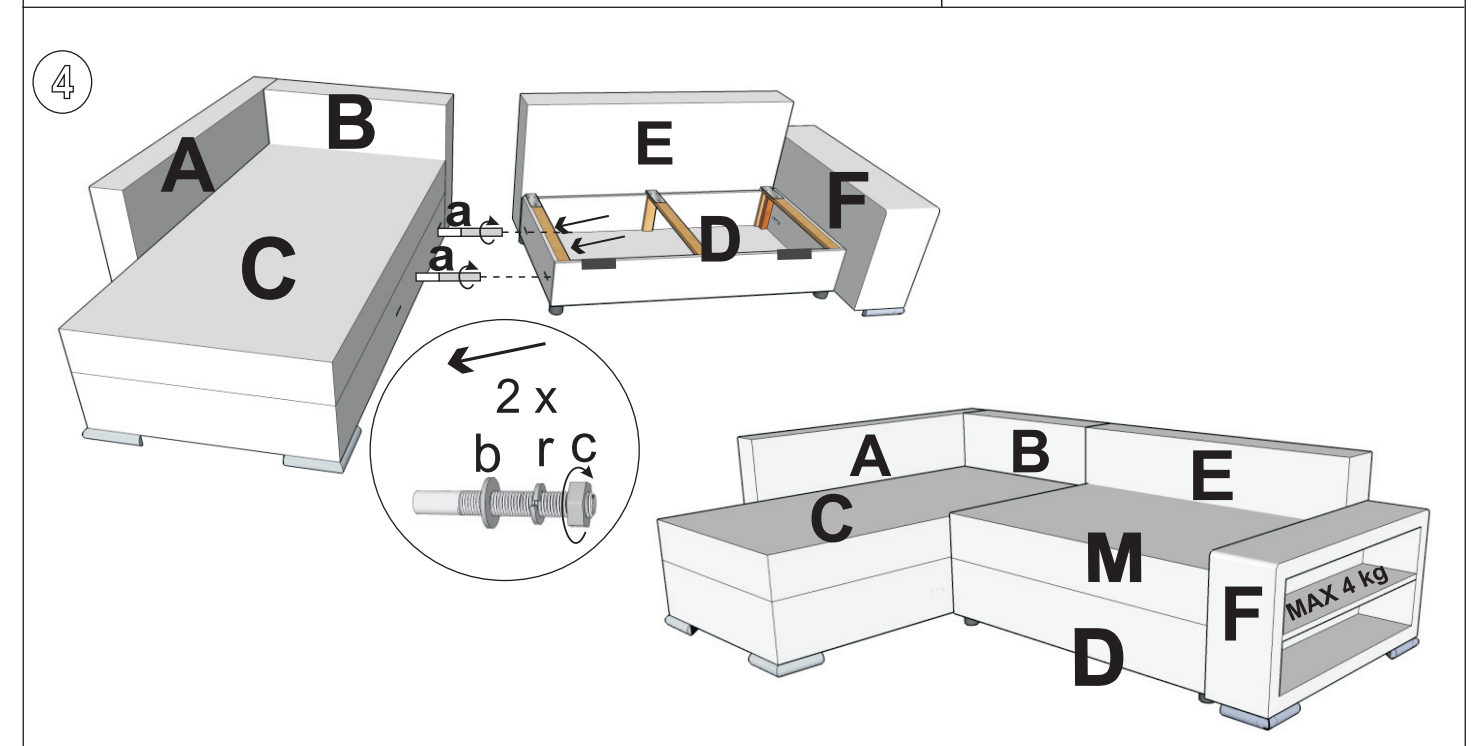

John 2

- (DE) Montageanleitung
- (PL) Instrukcja montażu
- (NL) Handleiding voor de montage
- (GB) Assembly instructions
- (TR) Montaj talimatı
- (RU) Инструкция по монтажу

- (IT) Istruzioni di montaggio
- (FR) Notice de montage
- (RO) Instrucțiuni de asamblare
- (SK) Montážny návod
- (CZ) Montážní návod
- (HU) Szerelési útmutató

4x (M8x60)	4x (M8x90)	8x	8x Ø8	8x	8x M8	9x (4x16)	8x (5x35)
8x (M6x35)	1x	8x	4x	2x	4x		

Ver: 02.04.2024

John 2

- (DE) Montageanleitung
- (PL) Instrukcja montażu
- (NL) Handleiding voor de montage
- (GB) Assembly instructions
- (TR) Montaj talimatı
- (RU) Инструкция по монтажу