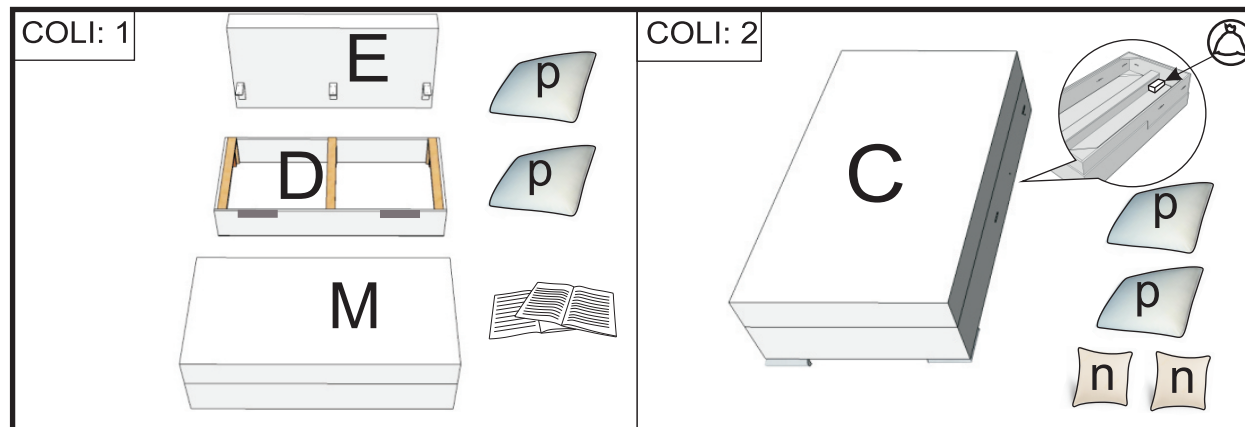

John 2

- (DE) Montageanleitung
- (PL) Instrukcja montażu
- (NL) Handleiding voor de montage
- (GB) Assembly instructions
- (TR) Montaj talimatı
- (RU) Инструкция по монтажу

- (IT) Istruzioni di montaggio
- (FR) Notice de montage
- (RO) Instrucțiuni de asamblare
- (SK) Montážny návod
- (CZ) Montážní návod
- (HU) Szerelési útmutató

4x (M8x60)	4x (M8x90)	8x	8x Ø8	8x	8x M8	9x (4x16)	8x (5x35)
8x (M6x35)	1x	8x	4x	2x	4x		

Ver: 02.04.2024

John 2

- (DE) Montageanleitung
- (PL) Instrukcja montażu
- (NL) Handleiding voor de montage
- (GB) Assembly instructions
- (TR) Montaj talimatı
- (RU) Инструкция по монтажу