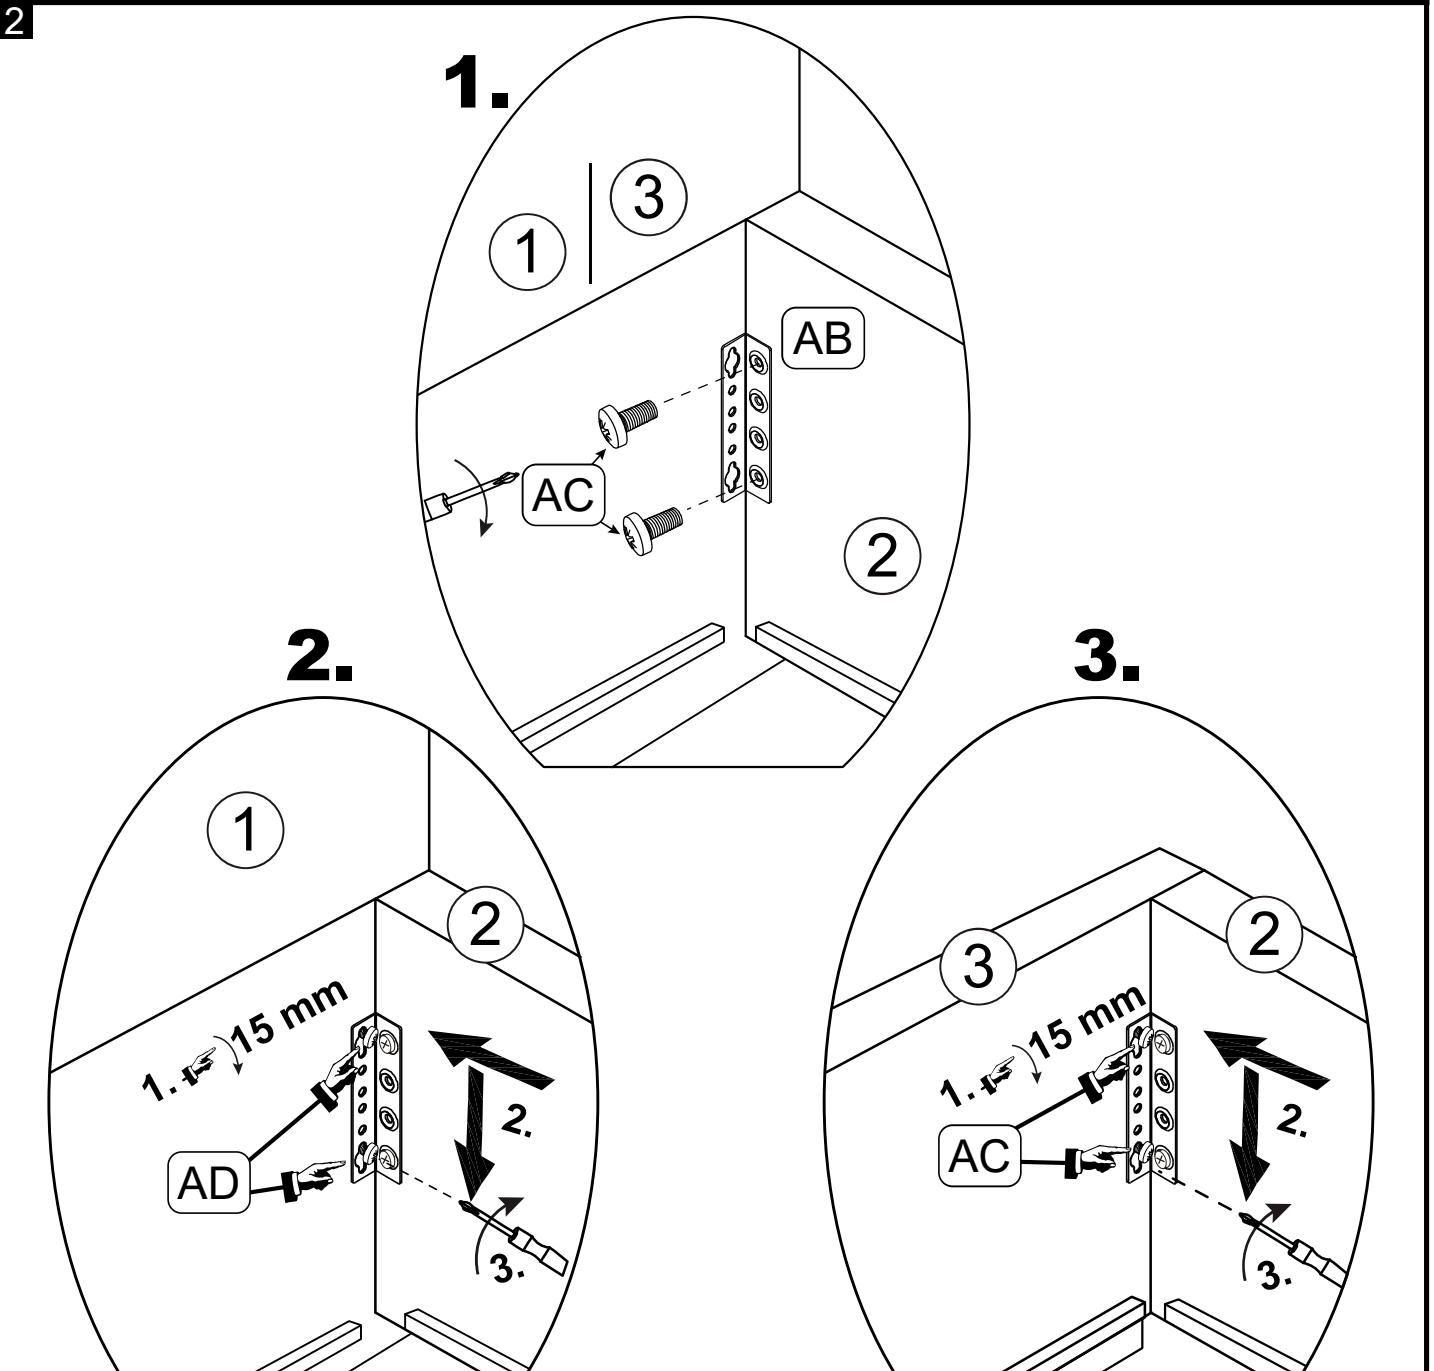

Meise Möbel GmbH & KG Klosterbauerschafter Straße 27 D-32278 Kirchlegern		LAS VEGAS I by meise Bettkasten / storage							160 cm 180 cm
A-82-KD	B-82-KD	C-82-KD	D-82-KD	E-82-KD	F-82-KD	GL/GR-82	H-82-KD	I-82-KD	
4	2	4	8	-	-	2 / 2	4	8	
 H 50	 H 50	 4*70	 M8*50	-	-	 350N	 36 cm	 M8*16	
J-82-KD	K-82-KD	L-82-KD	M-82-KD	N-82-KD	O-82-KD	P-82-KD	Q-82-KD	R-32-KD	
6	1	4	16	6	1	1	1	8	
 M8*20	 5	 820*95*60	 3,5*16	 3,5*16	 11*11	 15W	 15W	 M8*16	
S-82-KD	T-82-KD	U-82-KD	V-82-KD	W-82-KD	X-82-KD	Y-82-KD	AA-82-KD	AB-82-KD	
8	-	-	-	-	-	-	1	10	
 M8	-	-	-	-	-	-	 1980* 250*70		
AC-82-KD	AD-82-KD	AE-82-KD	AF-82-KD	AG-82-KD	AH-82-KD	AI-82-KD	AJ-82-KD	AK-82-KD	
22	20	14	14	2	4	4	12	6	
 M6*20	 M6*25	 M6	 M6	 775 / 875* 250	 978*773 978*873	 H 70		 M8*35	
 <p>Dieses Produkt enthält eine Lichtquelle der Energieeffizienzklasse G. This product contains a light source of energy efficiency class G.</p>		 							
		 60 min	 10/13 cm	 ≤ 120 KG < 120 KG					

2.

3. **⊘**

4. **kg**
 AH = <5KG

10

1.

2.

3.

4.

160x200 cm
 180x200 cm

4x M

11

12

13

Recycling

1.

5 4: