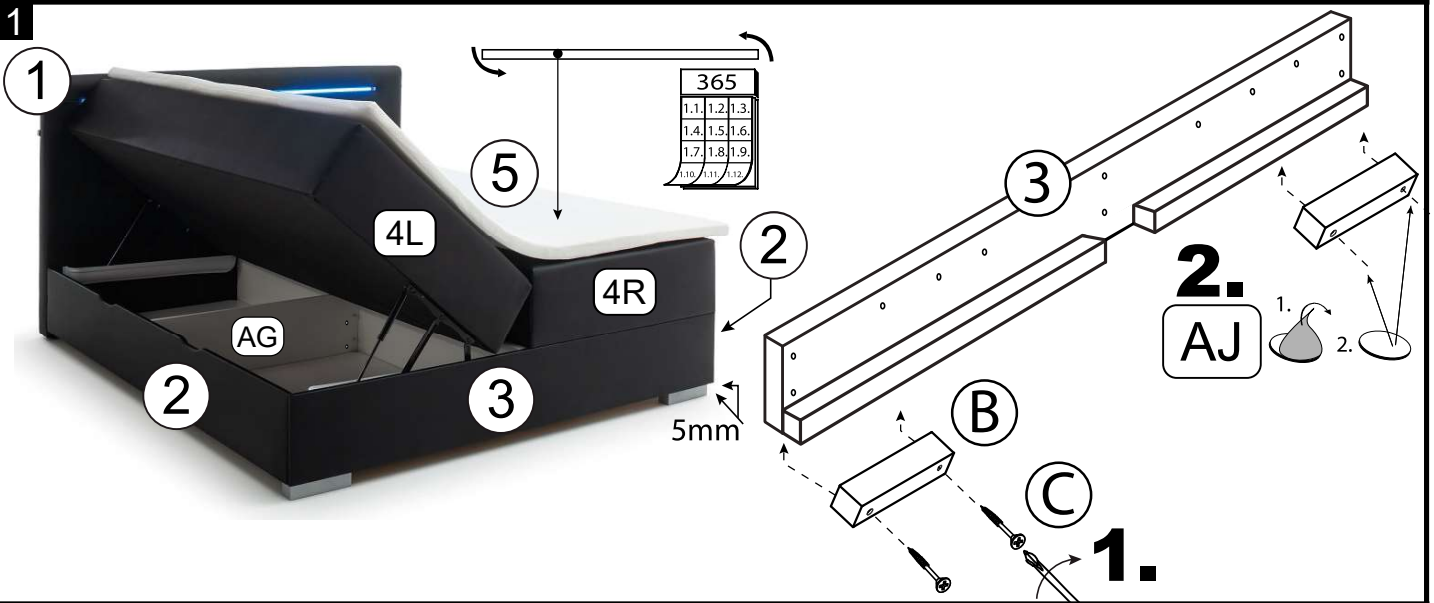

Meise Möbel GmbH & KG Klosterbauerschafter Straße 27 D-32278 Kirchlegern		LAS VEGAS I by meise Bettkasten / storage							160 cm 180 cm
A-82-KD	B-82-KD	C-82-KD	D-82-KD	E-82-KD	F-82-KD	GL/GR-82	H-82-KD	I-82-KD	
4	2	4	8	-	-	2 / 2	4	8	
 H 50	 H 50	 4*70	 M8*50	-	-	 350N	 36 cm	 M8*16	
J-82-KD	K-82-KD	L-82-KD	M-82-KD	N-82-KD	O-82-KD	P-82-KD	Q-82-KD	R-32-KD	
6	1	4	16	6	1	1	1	8	
 M8*20	 5	 820*95*60	 3,5*16	 3,5*16	 11*11	 15W	 15W	 M8*16	
S-82-KD	T-82-KD	U-82-KD	V-82-KD	W-82-KD	X-82-KD	Y-82-KD	AA-82-KD	AB-82-KD	
8	-	-	-	-	-	-	1	10	
 M8	-	-	-	-	-	-	 1980* 250*70		
AC-82-KD	AD-82-KD	AE-82-KD	AF-82-KD	AG-82-KD	AH-82-KD	AI-82-KD	AJ-82-KD	AK-82-KD	
22	20	14	14	2	4	4	12	6	
 M6*20	 M6*25	 M6	 M6	 775 / 875* 250	 978*773 978*873	 H 70		 M8*35	
 <p>Dieses Produkt enthält eine Lichtquelle der Energieeffizienzklasse G. This product contains a light source of energy efficiency class G.</p>		 							
		 60 min	 10/13 cm	 ≤ 120 KG < 120 KG					