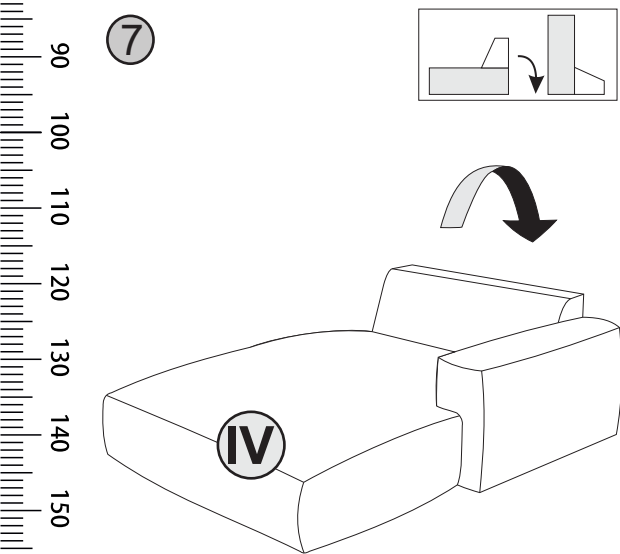

MODEL "MM 620 LASSO"

1.5ELT AT-RE-1.5ELT-REC BREIT

REC BREIT-1.5ELT-RE-1.5ELT AT

2/2

hardware bag/ sachet matériel/ zubehorbeutel/ sacchetti materiale/ bolsa de materiales/ worek materialowy

pre-assembled /pre assemble /vormontiert /premontato /wstępnie /zamontowane