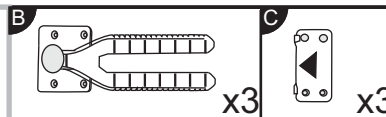

MODEL "MM 620 LASSO"

1.5ELT AT-RE-1.5ELT-REC BREIT

REC BREIT-1.5ELT-RE-1.5ELT AT

2/2

hardware bag/ sachet matériel/ zubehorbeutel/ sacchetti materiale/ bolsa de materiales/ worek materialowy

pre-assembled /pre assemble /vormontiert /premontato /wstępnie /zamontowane