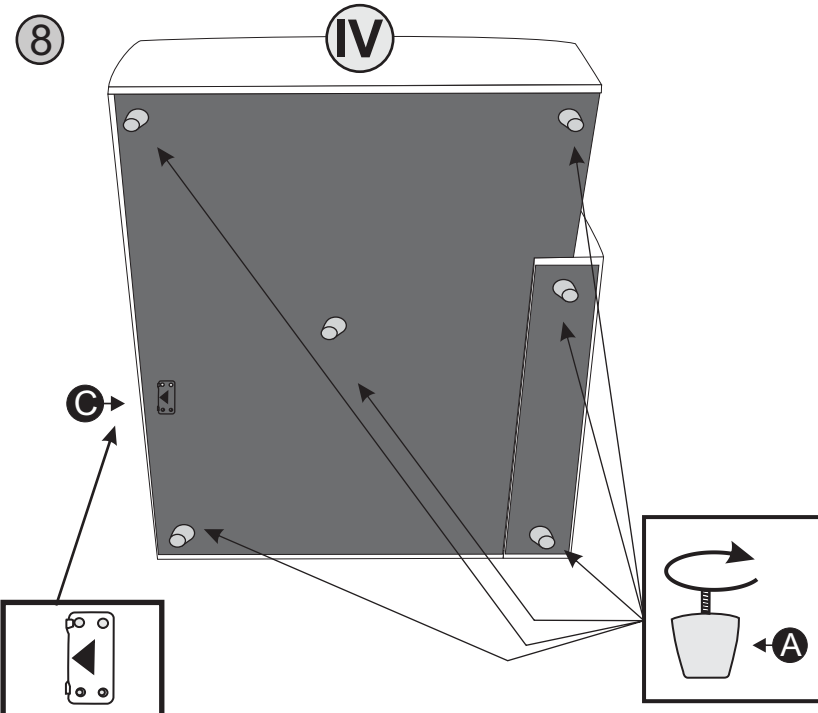

MODEL "MM 620 LASSO"

1.5ELT AT-RE-1.5ELT-REC BREIT

REC BREIT-1.5ELT-RE-1.5ELT AT

2/2

hardware bag/ sachet matériel/ zubehorbeutel/ sacchetti materiale/ bolsa de materiales/ worek materialowy

pre-assembled /pre assemble /vormontiert /premontato /wstępnie /zamontowane