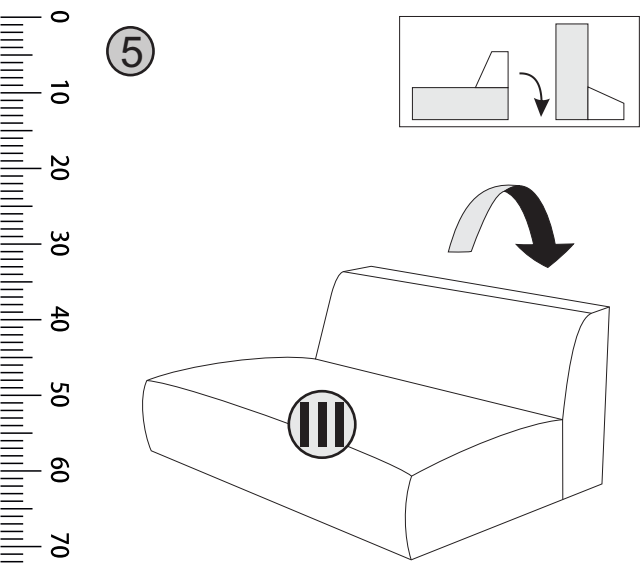

MODEL "MM 620 LASSO"

1.5ELT AT-RE-1.5ELT-REC BREIT

REC BREIT-1.5ELT-RE-1.5ELT AT

2/2

hardware bag/ sachet matériel/ zubehorbeutel/ sacchetti materiale/ bolsa de materiales/ worek materialowy

pre-assembled /pre assemble /vormontiert /premontato /wstępnie /zamontowane