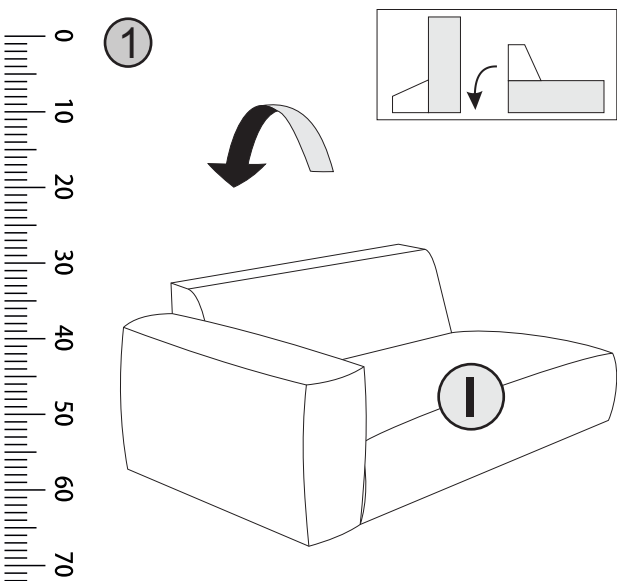

LE TRI FACILE

BAC DE TRI