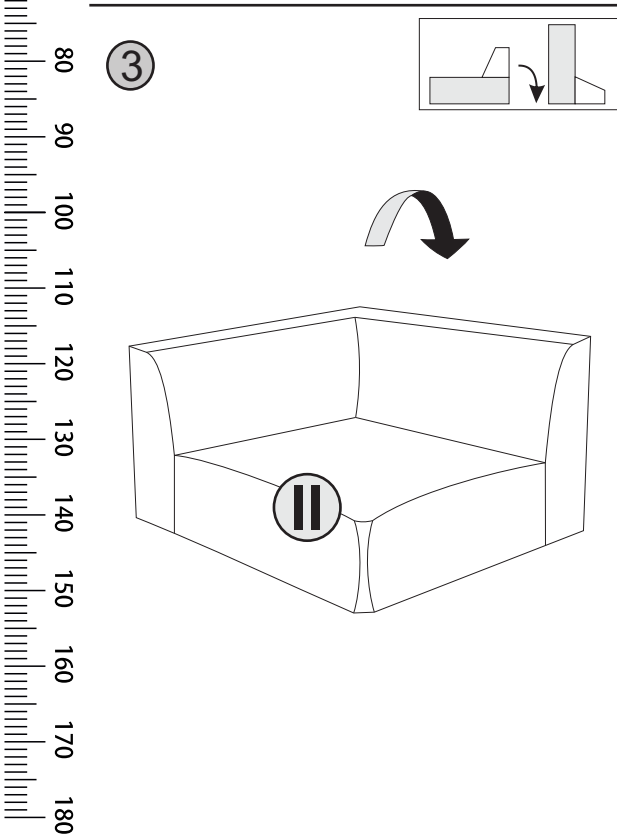

LE TRI FACILE

BAC DE TRI