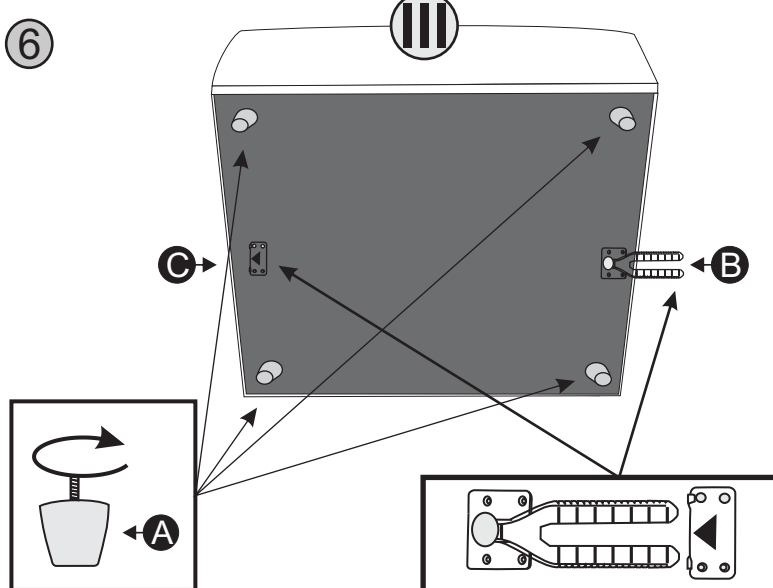

MODEL "MM 620 LASSO"

1.5ELT AT-RE-1.5ELT-REC BREIT

REC BREIT-1.5ELT-RE-1.5ELT AT

2/2

hardware bag/ sachet matériel/ zubehorbeutel/ sacchetti materiale/ bolsa de materiales/ worek materialowy

pre-assembled /pre assemble /vormontiert /premontato /wstępnie /zamontowane

LE TRI + FACILE

BAC DE TRI