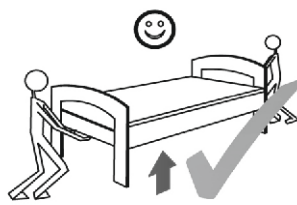

BENTE

Polsterecke links

20 min

(D) Montageanleitung	(GB) Assembly instructions
(FR) Notice de montage	(IT) Istruzioni di montaggio
(NL) Handleiding voor de montage	(PL) Instrukcja montażu
(CZ) Montážní návod	(SK) Návod na montáž
(HU) Szerelési útmutató	(RO) Instrucțiuni de montaj
(TR) Montaj talimatı	(RU) Инструкция по монтажу

1

2

3

4