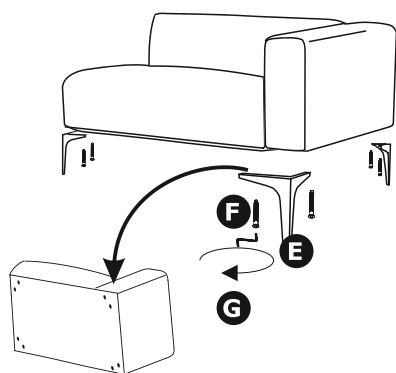

BENTE

Polsterecke links

20 min

(D) Montageanleitung	(GB) Assembly instructions
(FR) Notice de montage	(IT) Istruzioni di montaggio
(NL) Handleiding voor de montage	(PL) Instrukcja montażu
(CZ) Montážní návod	(SK) Návod na montáž
(HU) Szerelési útmutató	(RO) Instrucțiuni de montaj
(TR) Montaj talimatı	(RU) Инструкция по монтажу

1

2

3

4