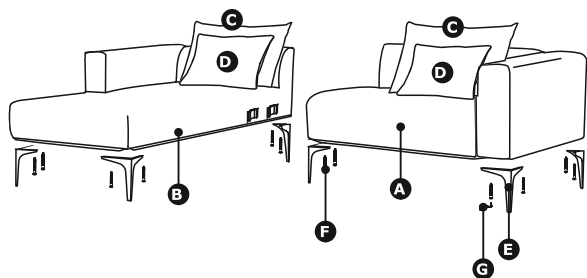

BENTE

Polsterecke links

20 min

- | | |
|----------------------------------|------------------------------|
| (D) Montageanleitung | (GB) Assembly instructions |
| (FR) Notice de montage | (IT) Istruzioni di montaggio |
| (NL) Handleiding voor de montage | (PL) Instrukcja montażu |
| (CZ) Montážní návod | (SK) Návod na montáž |
| (HU) Szerelési útmutató | (RO) Instrucțiuni de montaj |
| (TR) Montaj talimatı | (RU) Инструкция по монтажу |