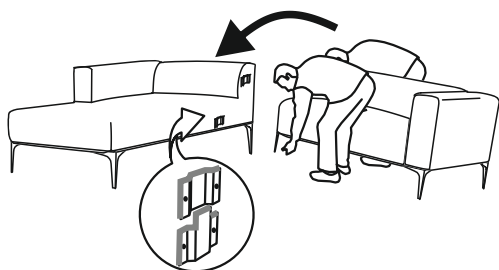

BENTE

Polsterecke links

20 min

(D) Montageanleitung	(GB) Assembly instructions
(FR) Notice de montage	(IT) Istruzioni di montaggio
(NL) Handleiding voor de montage	(PL) Instrukcja montażu
(CZ) Montážní návod	(SK) Návod na montáž
(HU) Szerelési útmutató	(RO) Instrucțiuni de montaj
(TR) Montaj talimatı	(RU) Инструкция по монтажу

1

2

3

4