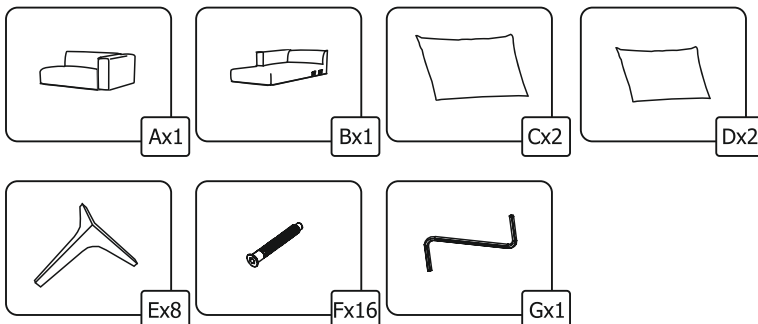

BENTE

Polsterecke links

20 min

- | | |
|----------------------------------|------------------------------|
| (D) Montageanleitung | (GB) Assembly instructions |
| (FR) Notice de montage | (IT) Istruzioni di montaggio |
| (NL) Handleiding voor de montage | (PL) Instrukcja montażu |
| (CZ) Montážní návod | (SK) Návod na montáž |
| (HU) Szerelési útmutató | (RO) Instrucțiuni de montaj |
| (TR) Montaj talimatı | (RU) Инструкция по монтажу |